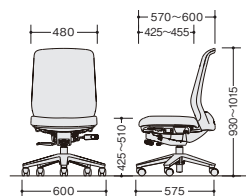

背角度調整

背の傾斜角度を4段階で固定でき、最適なポジションでの姿勢が保てます。

座面奥行調節

座面のポジションを前後30mmの範囲(4段階)で調節することができます。

ガス圧上下昇降

体格に合わせスムーズに座面を上下できます。着座時の衝撃を吸収し、ソフトな座り心地が得られます。

アンカーフィットシート

座面に施した穴形状により、骨盤下部を適度にホールドして骨盤の前ずれを防ぎ、快適な体圧分散を実現しました。

Item

LVEB513FA-MT

LVEB513F-LGR

LVEB512F-MT

可動肘付

LVEB513FA-□ ¥86,300

固定肘付

LVEB513F-□ ¥81,500

肘なし

LVEB512F-□ ¥66,600

■背：布地・スマートフィットタイプ

-BK (ブラック)

-OBL (オーシャンブルー)

-MT (ミルクティー)

-LGR (ライムグリーン)

■座：布地