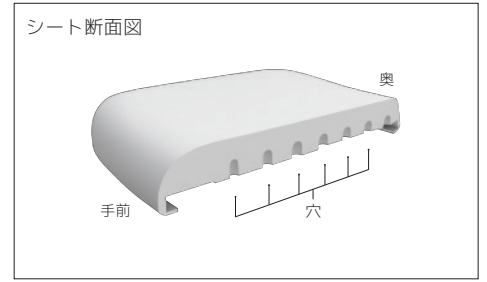

Work Chair

Lesave

レセーブ

Function

スマートフィット

一枚張りの布生地で背もたれを包み込むことで軽やかなクッション性とスマートなフォルムを実現しました。

アングルリンクロッキング

背と座が連動し、それぞれ違った角度でロッキングする機構。支点をくるぶしに設定し、スムーズなロッキングと後傾姿勢をサポートします。

背角度調整

背の傾斜角度を4段階で固定でき、最適なポジションでの姿勢が保てます。

座面奥行調節

座面のポジションを前後30mmの範囲(4段階)で調節することができます。

ガス圧上下昇降

体格に合わせスムーズに座面を上下できます。着座時の衝撃を吸収し、ソフトな座り心地が得られます。

アンカーフィットシート

座面に施した穴形状により、骨盤下部を適度にホールドして骨盤の前ずれを防ぎ、快適な体圧分散を実現しました。

Item

LVEB513FA-MT

LVEB513F-LGR

LVEB512F-MT

可動肘付

LVEB513FA-□ ¥86,300

固定肘付

LVEB513F-□ ¥81,500