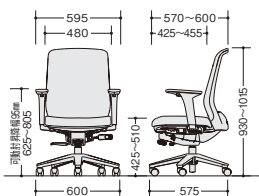

Work Chair

Lesave

レセーブ

Function

スマートフィット

一枚張りの布生地で背もたれを包み込むことで軽やかなクッション性とスマートなフォルムを実現しました。

アングルリンクロッキング

背と座が連動し、それぞれ違った角度でロッキングする機構。支点をくるぶしに設定し、スムーズなロッキングと後傾姿勢をサポートします。

背角度調整

背の傾斜角度を4段階で固定でき、最適なポジションでの姿勢が保てます。

座面奥行調節

座面のポジションを前後30mmの範囲(4段階)で調節することができます。

ガス圧上下昇降

体格に合わせスムーズに座面を上下できます。着座時の衝撃を吸収し、ソフトな座り心地が得られます。

アンカーフィットシート

座面に施した穴形状により、骨盤下部を適度にホールドして骨盤の前ずれを防ぎ、快適な体圧分散を実現しました。

Item

LVEB513FA-MT

LVEB513F-LGR

LVEB512F-MT

可動肘付

LVEB513FA-□ ¥86,300

固定肘付

LVEB513F-□ ¥81,500

肘なし

LVEB512F-□ ¥66,600

■背：布地・スマートフィットタイプ

-BK (ブラック)

-OBL (オーシャンブルー)

-MT (ミルクティー)

-LGR (ライムグリーン)

■座：布地