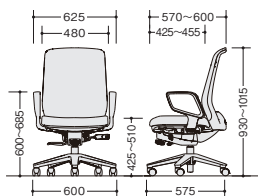

背角度調整

背の傾斜角度を4段階で固定でき、最適なポジションでの姿勢が保てます。

座面奥行調節

座面のポジションを前後30mmの範囲(4段階)で調節することができます。

ガス圧上下昇降

体格に合わせスムーズに座面を上下できます。着座時の衝撃を吸収し、ソフトな座り心地が得られます。

アンカーフィットシート

座面に施した穴形状により、骨盤下部を適度にホールドして骨盤の前ずれを防ぎ、快適な体圧分散を実現しました。

Item

LVEB513FA-MT

LVEB513F-LGR

LVEB512F-MT

可動肘付

LVEB513FA-□ ¥86,300

固定肘付

LVEB513F-□ ¥81,500

肘なし

LVEB512F-□ ¥66,600

■背：布地・スマートフィットタイプ

-BK (ブラック)

-OBL (オーシャンブルー)

-MT (ミルクティー)

-LGR (ライムグリーン)

■座：布地