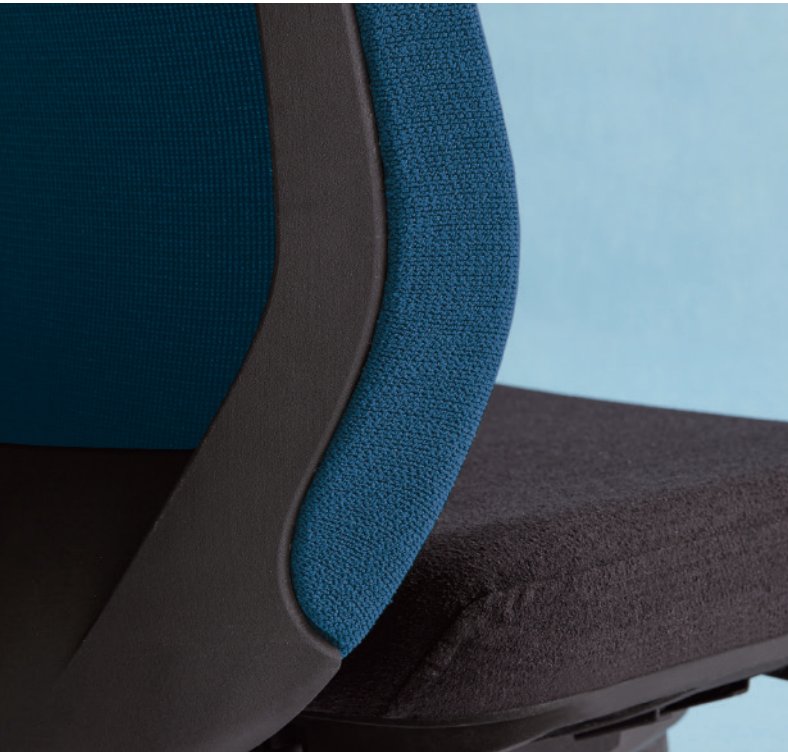

Work Chair

Lesave

レセーブ

Function

スマートフィット

一枚張りの布生地で背もたれを包み込むことで軽やかなクッション性とスマートなフォルムを実現しました。

アングルリンクロッキング

背と座が連動し、それぞれ違った角度でロッキングする機構。支点をくるぶしに設定し、スムーズなロッキングと後傾姿勢をサポートします。

背角度調整

背の傾斜角度を4段階で固定でき、最適なポジションでの姿勢が保てます。

座面奥行調節

座面のポジションを前後30mmの範囲(4段階)で調節することができます。

ガス圧上下昇降

体格に合わせスムーズに座面を上下できます。着座時の衝撃を吸収し、ソフトな座り心地が得られます。

アンカーフィットシート

座面に施した穴形状により、骨盤下部を適度にホールドして骨盤の前ずれを防ぎ、快適な体圧分散を実現しました。

肘なし

LVEB512F-□ ¥66,600

■背：布地・スマートフィットタイプ

-BK (ブラック)

-OBL (オーシャンブルー)

-MT (ミルクティー)

-LGR (ライムグリーン)

■座：布地

-BK (ブラック)

■共通仕様

座：モールドウレタン
脚：PA+GF樹脂成型品、
φ50mmナイロン双輪キャスター付
背傾倒角度：25°

Option

ハンガー (ブラック)

PAEB-H1 ¥9,800

単輪キャスター (1個)

TH1-5C-BK ¥1,000