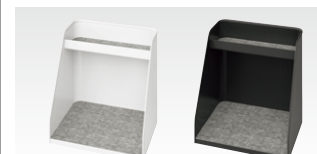

(2段)
TRH046YCK-□ ¥79,000

外寸法 / W395×D580×H611
付属品:仕切板G型2枚 内筒交換錠 ラッチ付
インジケーターキー キャスター付
キャスターロック機構付 質量:26kg

(スツール)
TRH046LUC-□ ¥80,200

外寸法 / W403×D588×H459
付属品:ペントレーG型1個 仕切板G型1枚 ラッチ付
キャスター付 質量:20kg

■ライトワゴン P081