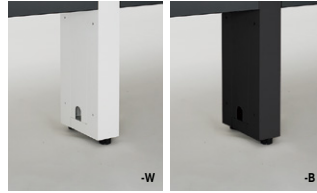

2枚1セット
ハイタイプにも使用可能です。

■センター脚用配線カバー (両面用)

MFCHK-W ¥7,100 (ホワイト)
MFCHK-B ¥7,100 (ブラック)

スチール製 2枚1セット
センター脚用配線カバーを使用しますと、床からの配線をセンター脚内部を通して天板まで立ち上げることができます。
※ハイタイプにはMFCHK-□をご使用ください。

▶P088

■立上配線カバー

FA-EHK-W ¥7,300 (ホワイト)
FA-EHK-B ¥7,300 (ブラック)