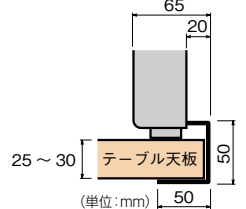

スチール製 マグネット付
※ハイタイプにはFA-EHKH-□をご使用ください。

▶P088

■モニターアーム

(シングル)
MSA1-BK ¥34,800
(デュアル)
MSA2-BK ¥50,800

▶P134

■ケーブルダクト

HD15T-BK ¥9,800
外寸法 / W165×D165×H910
樹脂製

※ハイタイプにはHD23T-BKをご使用ください。

▶P080

■ケーブルトレー

CH-HD ¥2,360
トレー内寸法 / W300×D60×H20
樹脂製

※片面タイプのみ使用可能です。

■PCラック

MF-PCR-B ¥22,200
外寸法 / W130×D350×H401
内寸法 / W125×D348×H383
スチール製

※取付け位置は予め決まっています。

■モニタースタンド

VESA75・100規格対応
15~24型モニター対応

■中央引出し (D1400・D700タイプ用)

(ラッチ付)
MFH50C-□ ¥15,100

(鍵付)
MFH50CK-□ ¥19,200

-DG/-W
内寸法 / W465×D349×H39
スチール塗装仕上
※取付け位置はあらかじめ決まっています。

■中央引出し (D1200・D600タイプ用)

(ラッチ付)
MFH47C-□ ¥14,300

(鍵付)
MFH47CK-□ ¥18,200

-DG/-W
内寸法 / W465×D349×H39
スチール塗装仕上
※取付け位置はあらかじめ決まっています。

■中央引出し (D1400・D700タイプ用・浅型タイプ)

(ラッチ付)
MFS50C-DG ¥15,100

内寸法 / W465×D349×H25
スチール塗装仕上
※取付け位置はあらかじめ決まっています。

■マルチコンセントユニット

(電源+電源)
MCU-PP-BK ¥14,500
電源 (2口) : コード長さ2.0m×1