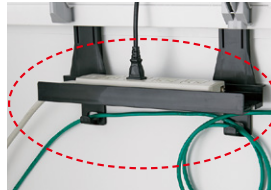

▶P080

■ケーブルトレー

CH-HD ¥2,360
トレー内寸法 / W300×D60×H20
樹脂製

※片面タイプのみ使用可能です。

■PCラック

MF-PCR-B ¥22,200
外寸法 / W130×D350×H401
内寸法 / W125×D348×H383
スチール製

※取付け位置は予め決まっています。

■モニタースタンド