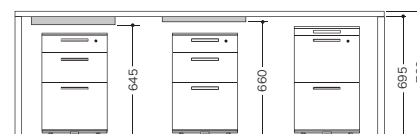

■中央引出しとワゴンの組合せ例

・中央引出し MFH50C, MFH50CK MFS50C
・中央引出し (浅型) MFS50C
・中央引出し設定なし