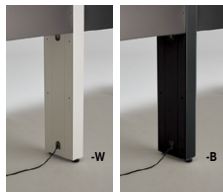

ベンチデスク(モルノート MF型) 組立
施工

■フットレスト

通常時と同様の安定した着座姿勢をサポートします。
また、置き式ですので好みの場所に設置できます。

MFR-700-BB ¥41,800 ■

外寸法 / W750×D350×H260
天板: ロンリウム張り
本体: 芯材、MDF オレフィンシート張り
アジャスター付

■パーソナルスタンドパネル 耐塩害
性能

置くだけで視線を遮り、簡易集中空間をつくることができます。
また、丸穴をフック等に掛けて収納できます。

PSP0705-DGL ¥26,600 ○

外寸法 / W1845×D9×H530
収納時寸法 / W680×D40×H530
使用時寸法 / W700×D550×H530
本体: フェルト

■ケーブルダクト
(ハイタイプ用)

HD23T-BK ¥14,800 ●

外寸法 / W165×D165×H1364
樹脂製

■センター脚用配線カバー
(両面ハイタイプ用)

MFHCHK-W(ホワイト) ¥9,600 ■

MFHCHK-B(ブラック) ¥9,600 ■

スチール製
センター脚用配線カバーを使用しますと、床からの配線をセンター脚内部を通して天板まで立ち上げることができます。

■立上配線カバー
(ハイタイプ用)

FA-EHKH-W(ホワイト)

FA-EHKH-B(ブラック)

¥10,100 ■

スチール製
マグネット付