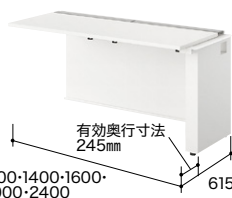

付属品: ケーブルトレイ2個(樹脂製)  
※「基本型」に「連結型」を最大W960mm迄増連することが可能です。

■連結型

外寸法	品番	価格		
		-WH / -WS / -WSP -WCA / -BH / -BS -BSO / -BCA	-WMW / -WWN -WBT / -BMW -BWN / -BBT	-WHP / -WSP / -WMWP -WWNP / -BHP / -BSP -BMWP / -BWNP
W1000×H720	MF1007R-□	¥105,200(-WH)	¥111,200(-WMW / -BMW)	¥113,600
W1200×H720	MF1207R-□	¥117,200	¥124,400	¥127,100
W1400×H720	MF1407R-□	¥129,100	¥137,500	¥146,800
W1600×H720	MF1607R-□	¥140,900	¥150,500	¥159,100
W1800×H720	MF1807R-□	¥148,100	¥158,900	¥166,900
W2000×H720	MF2007R-□	¥155,400	¥167,400	¥184,300
W2400×H720	MF2407R-□	¥167,400	¥181,800	¥199,000

付属品: ケーブルトレイ2個(樹脂製)  
※連結型は単独ではご使用できません。基本型と組み合わせが必要です。

D615 タイプ

■基本型

外寸法	品番	価格		
		-WH / -WS / -WSP -WCA / -BH / -BS -BSO / -BCA	-WMW / -WWN -WBT / -BMW -BWN / -BBT	-WHP / -WSP / -WMWP -WWNP / -BHP / -BSP -BMWP / -BWNP
W1000×H720	MF1006K-□	¥146,400	¥152,400	¥154,400
W1200×H720	MF1206K-□	¥155,400	¥162,600	¥164,800
W1400×H720	MF1406K-□	¥164,200	¥172,600	¥181,300
W1600×H720	MF1606K-□	¥173,300	¥182,800	¥190,800
W1800×H720	MF1806K-□	¥182,300	¥193,000	¥200,400
W2000×H720	MF2006K-□	¥188,800	¥200,800	¥217,000
W2400×H720	MF2406K-□	¥197,600	¥212,000	¥228,500

付属品: ケーブルトレイ2個(樹脂製)  
※「基本型」に「連結型」を最大W960mm迄増連することが可能です。

■連結型

外寸法	品番	価格		
		-WH / -WS / -WSP -WCA / -BH / -BS -BSO / -BCA	-WMW / -WWN -WBT / -BMW -BWN / -BBT	-WHP / -WSP / -WMWP -WWNP / -BHP / -BSP -BMWP / -BWNP
W1000×H720	MF1006R-□	¥102,100	¥108,100	¥110,000
W1200×H720	MF1206R-□	¥113,800	¥121,000	¥123,200
W1400×H720	MF1406R-□	¥125,300	¥133,600	¥142,300
W1600×H720	MF1606R-□	¥136,800	¥146,400	¥154,300
W1800×H720	MF1806R-□	¥143,700	¥154,600	¥161,900
W2000×H720	MF2006R-□	¥150,900	¥162,900	¥179,100
W2400×H720	MF2406R-□	¥162,400	¥176,900	¥193,400