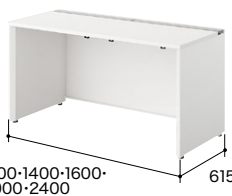

片面タイプ  
(パネル脚)

■連結方法

※片面タイプは幕板標準装備です。

D715 タイプ

■基本型

外寸法	品番	価格		
		-WH / -WS / -WSP -WCA / -BH / -BS -BSO / -BCA	-WMW / -WWN -WBT / -BMW -BWN / -BBT	-WHP / -WSP / -WMWP -WWNP / -BHP / -BSP -BMWP / -BWNP
W1000×H720	MF1007K-□	¥150,700(-WH)	¥156,700(-WMW / -BMW)	¥159,100
W1200×H720	MF1207K-□	¥160,100	¥167,300	¥170,000
W1400×H720	MF1407K-□	¥169,300	¥177,700	¥187,000
W1600×H720	MF1607K-□	¥178,600	¥188,100	¥196,700
W1800×H720	MF1807K-□	¥187,800	¥198,500	¥206,600
W2000×H720	MF2007K-□	¥194,500	¥206,500	¥223,400
W2400×H720	MF2407K-□	¥203,600	¥218,000	¥235,100

付属品: ケーブルトレイ2個(樹脂製)  
※「基本型」に「連結型」を最大W960mm迄増連することが可能です。

■連結型

外寸法	品番	価格		
		-WH / -WS / -WSP -WCA / -BH / -BS -BSO / -BCA	-WMW / -WWN -WBT / -BMW -BWN / -BBT	-WHP / -WSP / -WMWP -WWNP / -BHP / -BSP -BMWP / -BWNP
W1000×H720	MF1007R-□	¥105,200(-WH)	¥111,200(-WMW / -BMW)	¥113,600
W1200×H720	MF1207R-□	¥117,200	¥124,400	¥127,100
W1400×H720	MF1407R-□	¥129,100	¥137,500	¥146,800
W1600×H720	MF1607R-□	¥140,900	¥150,500	¥159,100
W1800×H720	MF1807R-□	¥148,100	¥158,900	¥166,900
W2000×H720	MF2007R-□	¥155,400	¥167,400	¥184,300
W2400×H720	MF2407R-□	¥167,400	¥181,800	¥199,000

付属品: ケーブルトレイ2個(樹脂製)  
※連結型は単独ではご使用できません。基本型と組み合わせが必要です。

D615 タイプ

■基本型

外寸法	品番	価格		
		-WH / -WS / -WSP -WCA / -BH / -BS -BSO / -BCA	-WMW / -WWN -WBT / -BMW -BWN / -BBT	-WHP / -WSP / -WMWP -WWNP / -BHP / -BSP -BMWP / -BWNP
W1000×H720	MF1006K-□	¥146,400	¥152,400	¥154,400
W1200×H720	MF1206K-□	¥155,400	¥162,600	¥164,800
W1400×H720	MF1406K-□	¥164,200	¥172,600	¥181,300
W1600×H720	MF1606K-□	¥173,300	¥182,800	¥190,800
W1800×H720	MF1806K-□	¥182,300	¥193,000	¥200,400
W2000×H720	MF2006K-□	¥188,800	¥200,800	¥217,000
W2400×H720	MF2406K-□	¥197,600	¥212,000	¥228,500