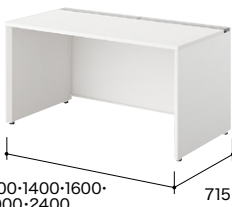

片面タイプ  
(パネル脚)

■連結方法

※片面タイプは幕板標準装備です。

D715 タイプ

■基本型

外寸法	品番	価格		
		-WH / -WS / -WSP -WCA / -BH / -BS -BSO / -BCA	-WMW / -WWN -WBT / -BMW -BWN / -BBT	-WHP / -WSP / -WMWP -WWNP / -BHP / -BSP -BMWP / -BWNP
W1000×H720	MF1007K-□	¥150,700(-WH)	¥156,700(-WMW / -BMW)	¥159,100
W1200×H720	MF1207K-□	¥160,100	¥167,300	¥170,000
W1400×H720	MF1407K-□	¥169,300	¥177,700	¥187,000
W1600×H720	MF1607K-□	¥178,600	¥188,100	¥196,700
W1800×H720	MF1807K-□	¥187,800	¥198,500	¥206,600
W2000×H720	MF2007K-□	¥194,500	¥206,500	¥223,400
W2400×H720	MF2407K-□	¥203,600	¥218,000	¥235,100

付属品: ケーブルトレイ2個(樹脂製)  
※「基本型」に「連結型」を最大W960mm迄増連することが可能です。

■連結型

外寸法	品番	価格		
		-WH / -WS / -WSP -WCA / -BH / -BS -BSO / -BCA	-WMW / -WWN -WBT / -BMW -BWN / -BBT	-WHP / -WSP / -WMWP -WWNP / -BHP / -BSP -BMWP / -BWNP
W1000×H720	MF1007R-□	¥105,200(-WH)	¥111,200(-WMW / -BMW)	¥113,600
W1200×H720	MF1207R-□	¥117,200	¥124,400	¥127,100
W1400×H720	MF1407R-□	¥129,100	¥137,500	¥146,800
W1600×H720	MF1607R-□	¥140,900	¥150,500	¥159,100
W1800×H720	MF1807R-□	¥148,100	¥158,900	¥166,900
W2000×H720	MF2007R-□	¥155,400	¥167,400	¥184,300
W2400×H720	MF2407R-□	¥167,400	¥181,800	¥199,000

付属品: ケーブルトレイ2個(樹脂製)  
※連結型は単独ではご使用できません。基本型と組み合わせが必要です。

D615 タイプ

■基本型

外寸法	品番	価格		
		-WH / -WS / -WSP -WCA / -BH / -BS -BSO / -BCA	-WMW / -WWN -WBT / -BMW -BWN / -BBT	-WHP / -WSP / -WMWP -WWNP / -BHP / -BSP -BMWP / -BWNP
W1000×H720	MF1006K-□	¥146,400	¥152,400	¥154,400
W1200×H720	MF1206K-□	¥155,400	¥162,600	¥164,800
W1400×H720	MF1406K-□	¥164,200	¥172,600	¥181,300
W1600×H720	MF1606K-□	¥173,300	¥182,800	¥190,800
W1800×H720	MF1806K-□	¥182,300	¥193,000	¥200,400
W2000×H720	MF2006K-□	¥188,800	¥200,800	¥217,000
W2400×H720	MF2406K-□	¥197,600	¥212,000	¥228,500