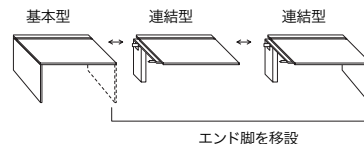

片面タイプ  
(パネル脚)

■連結方法

※片面タイプは幕板標準装備です。

D715 タイプ

■基本型

外寸法	品番	価格		
		-WH / -WS / -WSP -WCA / -BH / -BS -BSO / -BCA	-WMW / -WWN -WBT / -BMW -BWN / -BBT	-WHP / -WSP / -WMWP -WWNP / -BHP / -BSP -BMWP / -BWNP
W1000×H720	MF1007K-□	¥150,700(-WH)	¥156,700(-WMW / -BMW)	¥159,100
W1200×H720	MF1207K-□	¥160,100	¥167,300	¥170,000
W1400×H720	MF1407K-□	¥169,300	¥177,700	¥187,000
W1600×H720	MF1607K-□	¥178,600	¥188,100	¥196,700
W1800×H720	MF1807K-□	¥187,800	¥198,500	¥206,600
W2000×H720	MF2007K-□	¥194,500	¥206,500	¥223,400
W2400×H720	MF2407K-□	¥203,600	¥218,000	¥235,100

付属品: ケーブルトレイ2個(樹脂製)  
※「基本型」に「連結型」を最大W960mm迄増連することが可能です。

■連結型

外寸法	品番	価格		
		-WH / -WS / -WSP -WCA / -BH / -BS -BSO / -BCA	-WMW / -WWN -WBT / -BMW -BWN / -BBT	-WHP / -WSP / -WMWP -WWNP / -BHP / -BSP -BMWP / -BWNP
W1000×H720	MF1007R-□	¥105,200(-WH)	¥111,200(-WMW / -BMW)	¥113,600
W1200×H720	MF1207R-□	¥117,200	¥124,400	¥127,100
W1400×H720	MF1407R-□	¥129,100	¥137,500	¥146,800
W1600×H720	MF1607R-□	¥140,900	¥150,500	¥159,100
W1800×H720	MF1807R-□	¥148,100	¥158,900	¥166,900
W2000×H720	MF2007R-□	¥155,400	¥167,400	¥184,300
W2400×H720	MF2407R-□	¥167,400	¥181,800	¥199,000