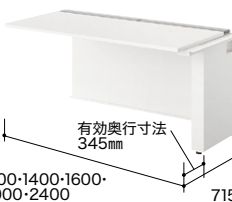

片面タイプ  
(パネル脚)

■連結方法

※片面タイプは幕板標準装備です。

D715 タイプ

■基本型

外寸法	品番	価格		
		-WH / -WS / -WSP -WCA / -BH / -BS -BSO / -BCA	-WMW / -WWN -WBT / -BMW -BWN / -BBT	-WHP / -WSP / -WMWP -WWNP / -BHP / -BSP -BMWP / -BWNP
W1000×H720	MF1007K-□	¥150,700(-WH)	¥156,700(-WMW / -BMW)	¥159,100
W1200×H720	MF1207K-□	¥160,100	¥167,300	¥170,000
W1400×H720	MF1407K-□	¥169,300	¥177,700	¥187,000
W1600×H720	MF1607K-□	¥178,600	¥188,100	¥196,700
W1800×H720	MF1807K-□	¥187,800	¥198,500	¥206,600
W2000×H720	MF2007K-□	¥194,500	¥206,500	¥223,400
W2400×H720	MF2407K-□	¥203,600	¥218,000	¥235,100

付属品: ケーブルトレイ2個(樹脂製)  
※「基本型」に「連結型」を最大W960mm迄増連することが可能です。

■連結型

外寸法	品番	価格		
		-WH / -WS / -WSP -WCA / -BH / -BS -BSO / -BCA	-WMW / -WWN -WBT / -BMW -BWN / -BBT	-WHP / -WSP / -WMWP -WWNP / -BHP / -BSP -BMWP / -BWNP
W1000×H720	MF1007R-□	¥105,200(-WH)	¥111,200(-WMW / -BMW)	¥113,600
W1200×H720	MF1207R-□	¥117,200	¥124,400	¥127,100
W1400×H720	MF1407R-□	¥129,100	¥137,500	¥146,800
W1600×H720	MF1607R-□	¥140,900	¥150,500	¥159,100
W1800×H720	MF1807R-□	¥148,100	¥158,900	¥166,900
W2000×H720	MF2007R-□	¥155,400	¥167,400	¥184,300
W2400×H720	MF2407R-□	¥167,400	¥181,800	¥199,000

付属品: ケーブルトレイ2個(樹脂製)  
※連結型は単独ではご使用できません。基本型と組み合わせが必要です。

D615 タイプ

■基本型

外寸法	品番	価格		
		-WH / -WS / -WSP -WCA / -BH / -BS -BSO / -BCA	-WMW / -WWN -WBT / -BMW -BWN / -BBT	-WHP / -WSP / -WMWP -WWNP / -BHP / -BSP -BMWP / -BWNP
W1000×H720	MF1006K-□	¥146,400	¥152,400	¥154,400
W1200×H720	MF1206K-□	¥155,400	¥162,600	¥164,800
W1400×H720	MF1406K-□	¥164,200	¥172,600	¥181,300
W1600×H720	MF1606K-□	¥173,300	¥182,800	¥190,800
W1800×H720	MF1806K-□	¥182,300	¥193,000	¥200,400
W2000×H720	MF2006K-□	¥188,800	¥200,800	¥217,000
W2400×H720	MF2406K-□	¥197,600	¥212,000	¥228,500