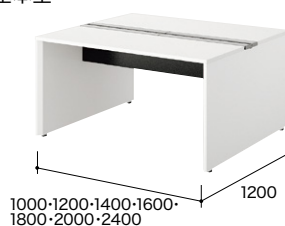

※「基本型」に「連結型」を最大W9600mm迄増連することが可能です。

■連結型

外寸法	品番	価格							
		-WH / -WS / -WSO	-WCA / -BH / -BS	-BSO / -BCA	-WMW / -WWN	-WBT / -BMW	-BWN / -BBT	-WHP / -WSP / -WMWP	-WWNP / -BHP / -BSP
W1000×H720	MF1014R-□	¥138,100	¥147,800	¥163,300	¥163,300	¥147,800	¥163,300	¥163,300	¥163,300
W1200×H720	MF1214R-□	¥156,100	¥168,000	¥181,600	¥181,600	¥168,000	¥181,600	¥181,600	¥181,600
W1400×H720	MF1414R-□	¥174,200	¥188,700	¥210,900	¥210,900	¥188,700	¥210,900	¥210,900	¥210,900
W1600×H720	MF1614R-□	¥192,500	¥209,300	¥229,600	¥229,600	¥209,300	¥229,600	¥229,600	¥229,600
W1800×H720	MF1814R-□	¥203,000	¥222,100	¥240,800	¥240,800	¥222,100	¥240,800	¥240,800	¥240,800
W2000×H720	MF2014R-□	¥213,600	¥235,200	¥261,600	¥261,600	¥235,200	¥261,600	¥261,600	¥261,600
W2400×H720	MF2414R-□	¥229,600	¥254,700	¥280,300	¥280,300	¥254,700	¥280,300	¥280,300	¥280,300

※連結型は単独ではご使用できません。基本型と組み合わせが必要です。

D1200 タイプ

■基本型

外寸法	品番	価格							
		-WH / -WS / -WSO	-WCA / -BH / -BS	-BSO / -BCA	-WMW / -WWN	-WBT / -BMW	-BWN / -BBT	-WHP / -WSP / -WMWP	-WWNP / -BHP / -BSP
W1000×H720	MF1012K-□	¥204,200	¥212,600	¥228,300	¥228,300	¥212,600	¥228,300	¥228,300	¥228,300
W1200×H720	MF1212K-□	¥217,300	¥228,200	¥241,700	¥241,700	¥228,200	¥241,700	¥241,700	¥241,700
W1400×H720	MF1412K-□	¥230,700	¥243,900	¥266,300	¥266,300	¥243,900	¥266,300	¥266,300	¥266,300
W1600×H720	MF1612K-□	¥243,800	¥259,300	¥279,800	¥279,800	¥259,300	¥279,800	¥279,800	¥279,800
W1800×H720	MF1812K-□	¥254,000	¥271,900	¥290,700	¥290,700	¥271,900	¥290,700	¥290,700	¥290,700
W2000×H720	MF2012K-□	¥264,300	¥284,600	¥311,100	¥311,100	¥284,600	¥311,100	¥311,100	¥311,100
W2400×H720	MF2412K-□	¥279,700	¥303,700	¥329,200	¥329,200	¥303,700	¥329,200	¥329,200	¥329,200