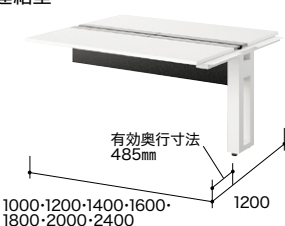

※連結型は単独ではご使用できません。基本型と組み合わせが必要です。

D1200 タイプ

■基本型

外寸法	品番	価格							
		-WH / -WS / -WSO	-WCA / -BH / -BS	-BSO / -BCA	-WMW / -WWN	-WBT / -BMW	-BWN / -BBT	-WHP / -WSP / -WMWP	-WWNP / -BHP / -BSP
W1000×H720	MF1012K-□	¥204,200	¥212,600	¥228,300	¥228,300	¥212,600	¥228,300	¥228,300	¥228,300
W1200×H720	MF1212K-□	¥217,300	¥228,200	¥241,700	¥241,700	¥228,200	¥241,700	¥241,700	¥241,700
W1400×H720	MF1412K-□	¥230,700	¥243,900	¥266,300	¥266,300	¥243,900	¥266,300	¥266,300	¥266,300
W1600×H720	MF1612K-□	¥243,800	¥259,300	¥279,800	¥279,800	¥259,300	¥279,800	¥279,800	¥279,800
W1800×H720	MF1812K-□	¥254,000	¥271,900	¥290,700	¥290,700	¥271,900	¥290,700	¥290,700	¥290,700
W2000×H720	MF2012K-□	¥264,300	¥284,600	¥311,100	¥311,100	¥284,600	¥311,100	¥311,100	¥311,100
W2400×H720	MF2412K-□	¥279,700	¥303,700	¥329,200	¥329,200	¥303,700	¥329,200	¥329,200	¥329,200

※「基本型」に「連結型」を最大W9600mm迄増連することが可能です。

■連結型

外寸法	品番	価格							
		-WH / -WS / -WSO	-WCA / -BH / -BS	-BSO / -BCA	-WMW / -WWN	-WBT / -BMW	-BWN / -BBT	-WHP / -WSP / -WMWP	-WWNP / -BHP / -BSP
W1000×H720	MF1012R-□	¥134,100	¥142,500	¥158,200	¥158,200	¥142,500	¥158,200	¥158,200	¥158,200
W1200×H720	MF1212R-□	¥151,500	¥162,200	¥175,900	¥175,900	¥162,200	¥175,900	¥175,900	¥175,900
W1400×H720	MF1412R-□	¥169,100	¥182,300	¥204,700	¥204,700	¥182,300	¥204,700	¥204,700	¥204,700
W1600×H720	MF1612R-□	¥186,600	¥202,300	¥222,700	¥222,700	¥202,300	¥222,700	¥222,700	¥222,700
W1800×H720	MF1812R-□	¥197,100	¥215,000	¥233,800	¥233,800	¥215,000	¥233,800	¥233,800	¥233,800
W2000×H720	MF2012R-□	¥207,400	¥227,600	¥254,200	¥254,200	¥227,600	¥254,200	¥254,200	¥254,200
W2400×H720	MF2412R-□	¥222,600	¥246,600	¥272,100	¥272,100	¥246,600	¥272,100	¥272,100	¥272,100