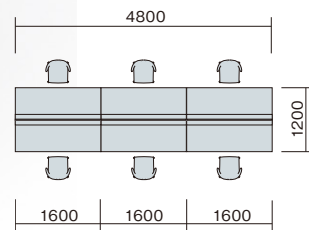

system plan
C

写真セット価格

¥920,100

▶チェアはP211に掲載しています。

品名	品番	価格	数量
①ベンチデスク 基本型	MF2412K-WMW	¥303,700	× 1
②エンドキャビネット	CW-1272NEC-WMW	¥119,000	× 2
③事務用チェア	RBCE513F-PDGR	¥ 94,600	× 4
		セット価格	¥920,100

ワークシステム

デスクシステム
事務用チェア・輸入チェア
ローバー
ディジョン

収納家具
書庫
キャビネット
ロッカー
金庫

防災・地震対策用品
セキュリティ用品
会議用テーブル
会議用チェア
オフィスラウンジ
プレゼンテーション機器・黒板

役員室用家具
応接セット
ロビーチェア
カウンター
オフィス・ロビー用品

オフィス周辺什器
レセプション用家具
間仕切り

移動ラック・シェルビング
ラック・工場備品
高齢者福祉施設・病院用家具
学校用家具
店舗用家具

system plan
D

写真セット価格

¥1,295,700

▶チェアはP527に掲載しています。

品名	品番	価格	数量
①ベンチデスク 基本型	MF1612K-BMW	¥259,300	× 1
②ベンチデスク 連結型	MF1612R-BMW	¥202,300	× 2
③デスクトップパネル	MF16P-CA	¥ 55,600	× 3
④パネルトレイ	PNTR-SV	¥ 8,100	× 6
⑤リフレッシュ用チェア	E319C-BG	¥ 69,400	× 3
⑥リフレッシュ用チェア	E319C-IV	¥ 69,400	× 3
		セット価格	¥1,295,700