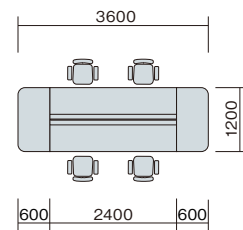

system plan
C

写真セット価格

¥920,100

▶チェアはP211に掲載しています。

品名	品番	価格	数量
①ベンチデスク 基本型	MF2412K-WMW	¥303,700	× 1
②エンドキャビネット	CW-1272NEC-WMW	¥119,000	× 2
③事務用チェア	RBCE513F-PDGR	¥ 94,600	× 4
		セット価格	¥920,100

ワークシステム

デスクシステム
事務用チェア・輸入チェア
ローバー
ディジョン

収納家具
書庫
キャビネット
ロッカー
金庫

防災・地震対策用品
セキュリティ用品
会議用テーブル
会議用チェア
オフィスラウンジ
プレゼンテーション機器・黒板

役員室用家具
応接セット
ロビーチェア
カウンター
オフィス・ロビー用品

オフィス周辺什器
レセプション用家具
間仕切り

移動ラック・シェルビング
ラック・工場備品
高齢者福祉施設・病院用家具
学校用家具
店舗用家具

system plan
D

写真セット価格