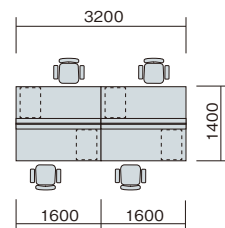

system  
plan  
**A**

写真セット価格

**¥1,923,800**

▶チェアはP211に掲載しています。

品名	品番	価格	数量
①ベンチデスク 基本型	MF1414K-WH	¥237,700	× 1 ●
②ベンチデスク 連結型	MF1414R-WH	¥174,200	× 2 ●
③デスクトップパネル	MF14P-GL	¥ 52,000	× 3 ●
④マグネットボード	MGB-SV	¥ 8,300	× 6 ●
⑤ワゴン	TR046HC-WW	¥ 88,100	× 6 ●
⑥事務用チェア	RBC512F-PBG	¥ 80,900	× 6 ◆
⑦エンドキャビネット	CW-1472NEC-WH	¥117,900	× 1 ■

セット価格 **¥1,923,800**system  
plan  
**B**

写真セット価格

**¥1,253,700**

▶チェアはP205に掲載しています。

品名	品番	価格	数量
①ベンチデスク 基本型	MF1614K-BBT	¥268,000	× 1 ■
②ベンチデスク 連結型	MF1614R-BBT	¥209,300	× 1 ■
③ワゴン	TR046HC-BB	¥ 88,100	× 4 ■
④事務用チェア	SLENB513F-PMBK	¥106,000	× 4 ●