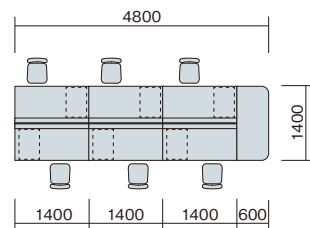

system  
plan  
**A**

写真セット価格

**¥1,923,800**

▶チェアはP211に掲載しています。

品名	品番	価格	数量
①ベンチデスク 基本型	MF1414K-WH	¥237,700	× 1 ●
②ベンチデスク 連結型	MF1414R-WH	¥174,200	× 2 ●
③デスクトップパネル	MF14P-GL	¥ 52,000	× 3 ●
④マグネットボード	MGB-SV	¥ 8,300	× 6 ●
⑤ワゴン	TR046HC-WW	¥ 88,100	× 6 ●
⑥事務用チェア	RBC512F-PBG	¥ 80,900	× 6 ◆
⑦エンドキャビネット	CW-1472NEC-WH	¥117,900	× 1 ■

セット価格 **¥1,923,800**system  
plan  
**B**

写真セット価格

**¥1,253,700**

▶チェアはP205に掲載しています。

品名	品番	価格	数量
①ベンチデスク 基本型	MF1614K-BBT	¥268,000	× 1 ■
②ベンチデスク 連結型	MF1614R-BBT	¥209,300	× 1 ■
③ワゴン	TR046HC-BB	¥ 88,100	× 4 ■
④事務用チェア	SLENB513F-PMBK	¥106,000	× 4 ●