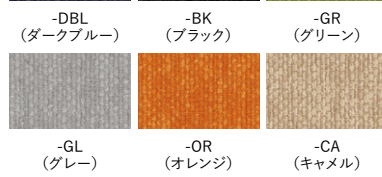

■ 本体カラー

■ 天板カラー

■ パネルファブリックカラー

- ワークシステム
- デスクシステム
- 事務用チェア・輸入チェア
- ローバーディション
- 収納家具
- 書庫・キャビネット
- ロッカー
- 金庫
- 防災・地震対策用品
- セキュリティ用品
- 会議用テーブル
- 会議用チェア
- オフィスラウンジ
- プレゼンテーション機器・黒板
- 役員室用家具

■ カラーサンプル

	(メラミン化粧板)				(耐指紋性メラミン化粧板)				(抗ウイルスメラミン化粧板)			
(天板)												
(本体)	-WH	-WS	-WSO	-WCA	-WMW	-WWN	-WBT	-WHP	-WSP	-WMWP	-WWNP	
(天板)												
(本体)	-BH	-BS	-BSO	-BCA	-BMW	-BWN	-BBT	-BHP	-BSP	-BMWP	-BWNP	