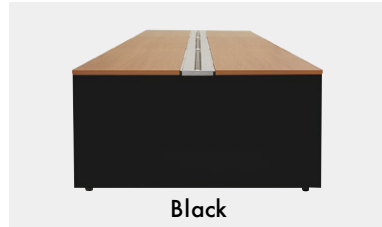

■ 本体カラー

■ 天板カラー

■ パネルファブリックカラー

- ワークシステム
- デスクシステム
- 事務用チェア・輸入チェア
- ローバーディション
- 収納家具
- 書庫・キャビネット
- ロッカー
- 金庫
- 防災・地震対策用品
- セキュリティ用品
- 会議用テーブル
- 会議用チェア
- オフィスラウンジ
- プレゼンテーション機器・黒板
- 役員室用家具

■ カラーサンプル

	(メラミン化粧板)				(耐指紋性メラミン化粧板)				(抗ウイルスメラミン化粧板)			
(天板)												
(本体)	-WH	-WS	-WSO	-WCA	-WMW	-WWN	-WBT	-WHP	-WSP	-WMWP	-WWNP	
(天板)												
(本体)	-BH	-BS	-BSO	-BCA	-BMW	-BWN	-BBT	-BHP	-BSP	-BMWP	-BWNP	

中央引出し(オプション)
ノートや小物の収納に便利な中央引出しを設置できます。※取付け位置はあらかじめ決まっています。 ▶ P092

幕板(オプション)
気になる脚部を隠す幕板を必要に応じて設置できます。配線トレーへの立上配線を隠すこともできます。 ▶ P092

ディスプレイビーム(オプション)
オプションのアルミ製のビームにモニターマウントを取り付けることでディスプレイを取り付けられます。 ▶ P091

A4トレー(オプション)
タブレットPCや小物・書類などを取り出しやすい高さに収納できます。 ▶ P093

- 応答セット
- ローバーチェア
- カウンター
- オフィス・ロビー用品
- オフィス周辺什器
- レセプション用家具
- 間仕切り
- 移動ラック・シェルフ
- ラック・工場備品
- 高齢者福祉施設・病院用家具
- 学校用家具
- 店舗用家具

NEW