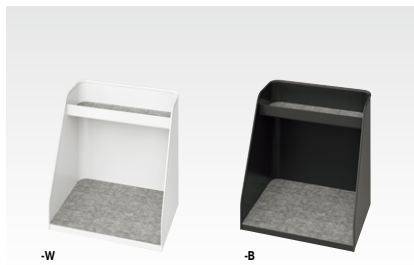

lite wagon

カバンやワークツールが
効率よく置けるシンプルなワゴン

ワークシステム
デスクシステム
事務用チェア・輸入チェア
ローバーティション

収納家具
書庫
キャビネット
ロッカー

金庫
防災・地震対策用品
セキュリティ用品

会議用テーブル
会議用チェア
オフィスラウンジ
プレゼンテーション機器・黒板

役員室用家具
応接セット

ロビーチェア
カウンター
オフィス・ロビー用品

オフィス周辺什器
レセプション用家具
間仕切り

移動ラック・シールビンク
ラック・工場備品
高齢者福祉施設・病院用家具

学校用家具
店舗用家具

ライトワゴン

LW045-□ ¥45,600◆
外寸法/W454×D356×H472
本体:スチール塗装仕上 棚板:フェルト張り キャスター付
質量:9.4kg

ライトワゴン(マルチタイプ)

LW056MC-□ ¥55,800◆
外寸法/W510×D340×H640
本体:スチール塗装仕上 最上下段棚:フェルト張り キャスター付
質量:15.9kg

OPTION

■カップホルダー
LWCH-□ ¥8,400◆
外寸法/W95×D118×H90 有効寸法/75×75
本体:スチール塗装仕上 質量:0.2kg

ソロワークやデスク
周りで使いやすいコ
ンパクトなLW045。
多人数での使用や会
議ツール収納にも使
えるマルチタイプ。

納期マーク説明
推奨商品 ●お早めにお届けできる商品です。 ◆納入までに2週間程度必要です。 ■納入までに3~4週間程度必要です。
○お早めにお届けできる商品です。 ◇納入までに2週間程度必要です。 □納入までに3~4週間程度必要です。 ※受注生産品のため納期をご確認ください。
※納期につきましては時期や地域により異なる場合があります。事前に担当者にお問合せください。