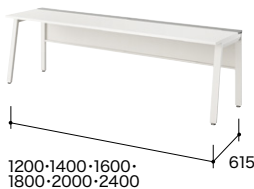

付属品：ケーブルトレー2個(樹脂製)
*連結数は最大3連結(W7200mm)迄、増連することが可能です。

■連結型

外寸法	品番	価格		
		-WH / -WCA / -BSO / -BSA	-WS / -BH / -BCA	-WSO / -BS
W1200×D715×H720	RXFN1207R-□	¥136,100	¥143,300	¥145,400
W1400×D715×H720	RXFN1407R-□	¥148,600	¥157,000	¥161,900
W1600×D715×H720	RXFN1607R-□	¥158,000	¥167,500	¥173,100
W1800×D715×H720	RXFN1807R-□	¥163,900	¥174,700	¥181,200
W2000×D715×H720	RXFN2007R-□	¥176,700	¥188,700	¥196,000
W2400×D715×H720	RXFN2407R-□	¥187,800	¥202,200	¥210,800

付属品：ケーブルトレー2個(樹脂製)
*連結型は単独ではご使用できません。基本型と組み合わせが必要です。

D600 タイプ

■基本型

外寸法	品番	価格		
		-WH / -WCA / -BSO / -BSA	-WS / -BH / -BCA	-WSO / -BS
W1200×D615×H720	RXFN1206K-□	¥163,200	¥170,400	¥172,300
W1400×D615×H720	RXFN1406K-□	¥175,700	¥184,100	¥188,700
W1600×D615×H720	RXFN1606K-□	¥185,100	¥194,600	¥199,700
W1800×D615×H720	RXFN1806K-□	¥191,000	¥201,800	¥207,800
W2000×D615×H720	RXFN2006K-□	¥203,700	¥215,600	¥222,600
W2400×D615×H720	RXFN2406K-□	¥214,900	¥229,200	¥237,400

付属品：ケーブルトレー2個(樹脂製)
*連結数は最大3連結(W7200mm)迄、増連することが可能です。
*中央引出しは取付けできません。

■連結型

外寸法	品番	価格		
		-WH / -WCA / -BSO / -BSA	-WS / -BH / -BCA	-WSO / -BS
W1200×D615×H720	RXFN1206R-□	¥134,700	¥141,800	¥143,700
W1400×D615×H720	RXFN1406R-□	¥147,100	¥155,500	¥160,100
W1600×D615×H720	RXFN1606R-□	¥156,500	¥166,000	¥171,200
W1800×D615×H720	RXFN1806R-□	¥162,400	¥173,300	¥179,200
W2000×D615×H720	RXFN2006R-□	¥175,200	¥187,200	¥194,100
W2400×D615×H720	RXFN2406R-□	¥186,300	¥200,800	¥208,800