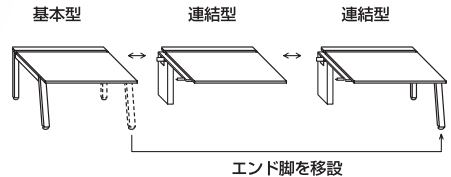

Work

片面タイプ

■連結方法

D700 タイプ

■基本型

外寸法	品番	価格		
		-WH / -WCA / -BSO / -BSA	-WS / -BH / -BCA	-WSO / -BS
W1200×D715×H720	RXFN1207K-□	¥165,200	¥172,400	¥174,500
W1400×D715×H720	RXFN1407K-□	¥177,700	¥186,100	¥191,000
W1600×D715×H720	RXFN1607K-□	¥187,100	¥196,600	¥202,200
W1800×D715×H720	RXFN1807K-□	¥193,000	¥203,800	¥210,300
W2000×D715×H720	RXFN2007K-□	¥205,800	¥217,800	¥225,200
W2400×D715×H720	RXFN2407K-□	¥217,000	¥231,400	¥240,100

付属品：ケーブルトレー2個(樹脂製)
*連結数は最大3連結(W7200mm)迄、増連することが可能です。

■連結型

外寸法	品番	価格		
		-WH / -WCA / -BSO / -BSA	-WS / -BH / -BCA	-WSO / -BS
W1200×D715×H720	RXFN1207R-□	¥136,100	¥143,300	¥145,400
W1400×D715×H720	RXFN1407R-□	¥148,600	¥157,000	¥161,900
W1600×D715×H720	RXFN1607R-□	¥158,000	¥167,500	¥173,100
W1800×D715×H720	RXFN1807R-□	¥163,900	¥174,700	¥181,200
W2000×D715×H720	RXFN2007R-□	¥176,700	¥188,700	¥196,000
W2400×D715×H720	RXFN2407R-□	¥187,800	¥202,200	¥210,800