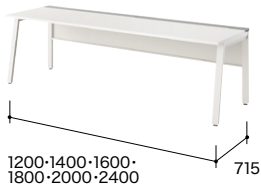

Work

片面タイプ

■連結方法

D700 タイプ

■基本型

外寸法	品番	価格		
		-WH / -WCA / -BSO / -BSA	-WS / -BH / -BCA	-WSO / -BS
W1200×D715×H720	RXFN1207K-□	¥165,200	¥172,400	¥174,500
W1400×D715×H720	RXFN1407K-□	¥177,700	¥186,100	¥191,000
W1600×D715×H720	RXFN1607K-□	¥187,100	¥196,600	¥202,200
W1800×D715×H720	RXFN1807K-□	¥193,000	¥203,800	¥210,300
W2000×D715×H720	RXFN2007K-□	¥205,800	¥217,800	¥225,200
W2400×D715×H720	RXFN2407K-□	¥217,000	¥231,400	¥240,100

付属品：ケーブルトレー2個(樹脂製)
*連結数は最大3連結(W7200mm)迄、増連することが可能です。

■連結型

外寸法	品番	価格		
		-WH / -WCA / -BSO / -BSA	-WS / -BH / -BCA	-WSO / -BS
W1200×D715×H720	RXFN1207R-□	¥136,100	¥143,300	¥145,400
W1400×D715×H720	RXFN1407R-□	¥148,600	¥157,000	¥161,900
W1600×D715×H720	RXFN1607R-□	¥158,000	¥167,500	¥173,100
W1800×D715×H720	RXFN1807R-□	¥163,900	¥174,700	¥181,200
W2000×D715×H720	RXFN2007R-□	¥176,700	¥188,700	¥196,000
W2400×D715×H720	RXFN2407R-□	¥187,800	¥202,200	¥210,800

付属品：ケーブルトレー2個(樹脂製)
*連結型は単独ではご使用できません。基本型と組み合わせが必要です。

D600 タイプ

■基本型

外寸法	品番	価格		
		-WH / -WCA / -BSO / -BSA	-WS / -BH / -BCA	-WSO / -BS
W1200×D615×H720	RXFN1206K-□	¥163,200	¥170,400	¥172,300
W1400×D615×H720	RXFN1406K-□	¥175,700	¥184,100	¥188,700
W1600×D615×H720	RXFN1606K-□	¥185,100	¥194,600	¥199,700
W1800×D615×H720	RXFN1806K-□	¥191,000	¥201,800	¥207,800
W2000×D615×H720	RXFN2006K-□	¥203,700	¥215,600	¥222,600
W2400×D615×H720	RXFN2406K-□	¥214,900	¥229,200	¥237,400

付属品：ケーブルトレー2個(樹脂製)
*連結数は最大3連結(W7200mm)迄、増連することが可能です。
*中央引出しは取付けできません。

■連結型

外寸法	品番	価格		
		-WH / -WCA / -BSO / -BSA	-WS / -BH / -BCA	-WSO / -BS
W1200×D615×H720	RXFN1206R-□	¥134,700	¥141,800	¥143,700
W1400×D615×H720	RXFN1406R-□	¥147,100	¥155,500	¥160,100
W1600×D615×H720	RXFN1606R-□	¥156,500	¥166,000	¥171,200
W1800×D615×H720	RXFN1806R-□	¥162,400	¥173,300	¥179,200
W2000×D615×H720	RXFN2006R-□	¥175,200	¥187,200	¥194,100
W2400×D615×H720	RXFN2406R-□	¥186,300	¥200,800	¥208,800