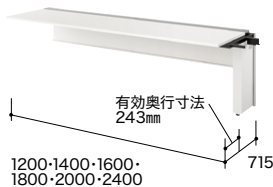

Work

片面タイプ

■連結方法

D700 タイプ

■基本型

外寸法	品番	価格		
		-WH / -WCA / -BSO / -BSA	-WS / -BH / -BCA	-WSO / -BS
W1200×D715×H720	RXFN1207K-□	¥165,200	¥172,400	¥174,500
W1400×D715×H720	RXFN1407K-□	¥177,700	¥186,100	¥191,000
W1600×D715×H720	RXFN1607K-□	¥187,100	¥196,600	¥202,200
W1800×D715×H720	RXFN1807K-□	¥193,000	¥203,800	¥210,300
W2000×D715×H720	RXFN2007K-□	¥205,800	¥217,800	¥225,200
W2400×D715×H720	RXFN2407K-□	¥217,000	¥231,400	¥240,100

付属品：ケーブルトレー2個(樹脂製)
*連結数は最大3連結(W7200mm)迄、増連することが可能です。

■連結型

外寸法	品番	価格		
		-WH / -WCA / -BSO / -BSA	-WS / -BH / -BCA	-WSO / -BS
W1200×D715×H720	RXFN1207R-□	¥136,100	¥143,300	¥145,400
W1400×D715×H720	RXFN1407R-□	¥148,600	¥157,000	¥161,900
W1600×D715×H720	RXFN1607R-□	¥158,000	¥167,500	¥173,100
W1800×D715×H720	RXFN1807R-□	¥163,900	¥174,700	¥181,200
W2000×D715×H720	RXFN2007R-□	¥176,700	¥188,700	¥196,000
W2400×D715×H720	RXFN2407R-□	¥187,800	¥202,200	¥210,800

付属品：ケーブルトレー2個(樹脂製)
*連結型は単独ではご使用できません。基本型と組み合わせが必要です。

D600 タイプ

■基本型

外寸法	品番	価格		
		-WH / -WCA / -BSO / -BSA	-WS / -BH / -BCA	-WSO / -BS
W1200×D615×H720	RXFN1206K-□	¥163,200	¥170,400	¥172,300
W1400×D615×H720	RXFN1406K-□	¥175,700	¥184,100	¥188,700
W1600×D615×H720	RXFN1606K-□	¥185,100	¥194,600	¥199,700
W1800×D615×H720	RXFN1806K-□	¥191,000	¥201,800	¥207,800
W2000×D615×H720	RXFN2006K-□	¥203,700	¥215,600	¥222,600
W2400×D615×H720	RXFN2406K-□	¥214,900	¥229,200	¥237,400

付属品：ケーブルトレー2個(樹脂製)
*連結数は最大3連結(W7200mm)迄、増連することが可能です。
*中央引出しは取付けできません。

■連結型

外寸法	品番	価格		
		-WH / -WCA / -BSO / -BSA	-WS / -BH / -BCA	-WSO / -BS
W1200×D615×H720	RXFN1206R-□	¥134,700	¥141,800	¥143,700
W1400×D615×H720	RXFN1406R-□	¥147,100	¥155,500	¥160,100
W1600×D615×H720	RXFN1606R-□	¥156,500	¥166,000	¥171,200
W1800×D615×H720	RXFN1806R-□	¥162,400	¥173,300	¥179,200
W2000×D615×H720	RXFN2006R-□	¥175,200	¥187,200	¥194,100
W2400×D615×H720	RXFN2406R-□	¥186,300	¥200,800	¥208,800