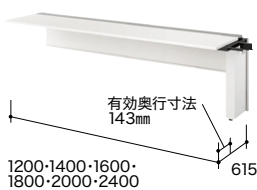

付属品：ケーブルトレー2個(樹脂製)
*連結数は最大3連結(W7200mm)迄、増連することが可能です。

■連結型

外寸法	品番	価格		
		-WH / -WCA / -BSO / -BSA	-WS / -BH / -BCA	-WSO / -BS
W1200×D715×H720	RXFN1207R-□	¥136,100	¥143,300	¥145,400
W1400×D715×H720	RXFN1407R-□	¥148,600	¥157,000	¥161,900
W1600×D715×H720	RXFN1607R-□	¥158,000	¥167,500	¥173,100
W1800×D715×H720	RXFN1807R-□	¥163,900	¥174,700	¥181,200
W2000×D715×H720	RXFN2007R-□	¥176,700	¥188,700	¥196,000
W2400×D715×H720	RXFN2407R-□	¥187,800	¥202,200	¥210,800

付属品：ケーブルトレー2個(樹脂製)
*連結型は単独ではご使用できません。基本型と組み合わせが必要です。

D600 タイプ

■基本型

外寸法	品番	価格		
		-WH / -WCA / -BSO / -BSA	-WS / -BH / -BCA	-WSO / -BS
W1200×D615×H720	RXFN1206K-□	¥163,200	¥170,400	¥172,300
W1400×D615×H720	RXFN1406K-□	¥175,700	¥184,100	¥188,700
W1600×D615×H720	RXFN1606K-□	¥185,100	¥194,600	¥199,700
W1800×D615×H720	RXFN1806K-□	¥191,000	¥201,800	¥207,800
W2000×D615×H720	RXFN2006K-□	¥203,700	¥215,600	¥222,600
W2400×D615×H720	RXFN2406K-□	¥214,900	¥229,200	¥237,400

付属品：ケーブルトレー2個(樹脂製)
*連結数は最大3連結(W7200mm)迄、増連することが可能です。
*中央引出しは取付けできません。

■連結型

外寸法	品番	価格		
		-WH / -WCA / -BSO / -BSA	-WS / -BH / -BCA	-WSO / -BS
W1200×D615×H720	RXFN1206R-□	¥134,700	¥141,800	¥143,700
W1400×D615×H720	RXFN1406R-□	¥147,100	¥155,500	¥160,100
W1600×D615×H720	RXFN1606R-□	¥156,500	¥166,000	¥171,200
W1800×D615×H720	RXFN1806R-□	¥162,400	¥173,300	¥179,200
W2000×D615×H720	RXFN2006R-□	¥175,200	¥187,200	¥194,100
W2400×D615×H720	RXFN2406R-□	¥186,300	¥200,800	¥208,800