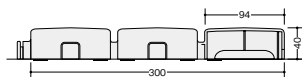

錠のタイプは、2種類ご用意しました。

(錠付タイプ)
ロッカーの本体に錠が組み込まれているタイプです。

(南京錠タイプ)
南京錠や組み合わせ錠を使用しているタイプです(南京錠は別売です。)

■ロッカー

品番	内寸法 (1室) mm					付属品 (1室)
	W			D	H	
	左	中	右			
LK12-□	264	264	254	370	393	網棚1枚、 トレー付タオル掛
LK18-□	264	264	254	370	255	-
LKM1A-AW LKM1B-AW	-	243	-	482	814	網棚1枚、 ハンガーパイプ、 トレー付タオル掛

掃除用具入れ (コンパクトリ)

CP4N-AW

CP4N-AW ¥43,500
外寸法 / W455×D515×H1790
付属品: 固定棚1枚、バケツトレー1個

使用例

その他の掃除用具入れはP403に掲載しています。

スノコ

防災製品

・表面軟質部と裏面軟質部には、特殊軟質樹脂を接地面に使用。密着性も良く、安全です。
・材質・構造ともに頑強で、堅牢性にも優れています。
・連結方法が自由なコンパクトタイプなので、敷設は自由。あらゆるスペースに敷き込みできます。

■カラーサンプル

写真は6枚をセットしたものです。

防災認可番号
E.O.940510

■ジョイントタイプ
SNJ0645-□ ¥7,800
外寸法 / W600×D450×H25
再生特殊ポリエチレン(射出成型)
ジョイント式

ジョイントの凹凸部分に合わせて、簡単に組立てができます。ジョイント部分は駒の間に遊びをもたせているため、温度変化による伸縮の影響がありません。表面はノンスリップ加工ですので、すべりにくくなっています。