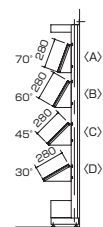

越前市中央図書館 (福井県)

展示架

■展示架

キャスター付の展示架です。館内の企画展示に合わせて多用に組合せできます。

**LFTT001-□ ¥53,000** (受)

外寸法 / W925×D450×H1650  
仕様: スチール, 段ピッチ25mm  
塗装色: ホワイト(W) チョコレートブラウン(B)  
付属品: キャスター付

※【品番】の□は、塗装色 (W・B) を入れて下さい。

〈組合せ例〉

■メッシュパネル

展示ハンギングができます。

**LFTT004-□ ¥8,500** (受)

外寸法 / W865×D8×H1404  
仕様: スチールワイヤー  
塗装色: ホワイト(W) チョコレートブラウン(B)

※枠体は別売りです。

※【品番】の□は、塗装色 (W・B) を入れて下さい。

■傾斜棚板

表紙見せ展示ができます。

棚板セット(棚板1枚+棚受2枚)  
仕様: スチール  
塗装色: ホワイト(W), チョコレートブラウン(B)

	品番	セット価格	W	傾斜角度
Ⓐ	<b>LBDT004-□</b>	<b>¥9,800</b>	W900	70°
Ⓑ	<b>LBDT003-□</b>	<b>¥9,800</b>	W900	60°
Ⓒ	<b>LBDT002-□</b>	<b>¥9,800</b>	W900	45°
Ⓓ	<b>LBDT001-□</b>	<b>¥9,800</b>	W900	30°

※【品番】の□は、塗装色 (W・B) を入れて下さい。

■掲示板

マグネット、ピン留めができます。

**LFTT002-□ ¥17,800** (受)

外寸法 / W900×D23×H715  
仕様: スチール(ランチング)木材下地  
塗装色: ホワイト(W) チョコレートブラウン(B)

※【品番】の□は、塗装色 (W・B) を入れて下さい。

■木製棚板

側受を棚受と兼用しています。