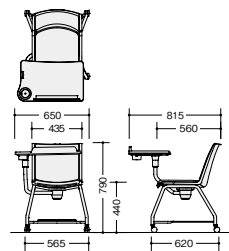

多機能性+コンパクト

■会議用チェア（4本脚タイプ・キャスター付）

E345FC-2K-□ ¥77,600□

張地：布張り
質量：14.5kg

E345FC-2K-BL

■カラーサンプル(布地)

テーブルは水平に可動するので、天板上にモノを乗せたまま出入りができます。

大型の書類を置く広いテーブル。(W450×D290) タブレットを立てかけて同時に使用可能です。
注：タブレットを立てかけたままイス、テーブルを動かさないでください。

ペットボトルなどを置けるホルダー付。筆記用具も立てかけられます。

手さげ袋などをかけることができるフック。

イスの下には荷物置きが標準装備され、狭い空間でも荷物の置場に困りません。
(有効寸法：W338×D365×H190)

荷物置きは着座中や立ち上がる時に足の動きを妨げないように配慮しています。

スツール スタック ハイタイプは立ち座りの多いアクティブラーニングにおすすめです。

(ロータイプ)
E667A-□ ¥20,500□
外寸法 / W420×D420×H445
座寸法 / SW360×SD375×SH420
質量：3.6kg

(ハイタイプ)
E667C-□ ¥21,500□
外寸法 / W420×D420×H525
座寸法 / SW360×SD375×SH500
質量：3.8kg

スタッキング例

ハンギング

座裏傷防止パーツ

取手

■共通仕様
座：ポリエチレン樹脂成型品
脚部：φ25.4スチールパイプ粉体塗装仕上

■カラーサンプル

講義用デスク

NKG9111-IN

NKG9111-□ ¥49,600◎
外寸法 / W650×D450×H700
質量：13.4kg

NKG9112-IM

NKG9112-□ ¥77,200◎
外寸法 / W1200×D450×H700
質量：18.8kg

NKG9113-IN

NKG9113-□ ¥102,000◎
外寸法 / W1800×D450×H700
質量：24.4kg

■カラーサンプル

■共通仕様 天板：メラミン化粧板ソフトエッジ巻 脚部：スチールパイプ塗装仕上
裏板：スチール塗装仕上 棚：スチール線材ポリコーティング仕上 アジャスター付