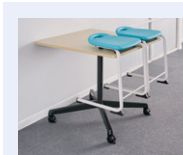

多機能性+コンパクト

■会議用チェア（4本脚タイプ・キャスター付）

E345FC-2K-□ ¥77,600□

張地：布張り
質量：14.5kg

E345FC-2K-BL

■カラーサンプル(布地)

テーブルは水平に可動するので、天板上にモノを乗せたまま出入りができます。

大型の書類を置く広いテーブル。(W450×D290) タブレットを立てかけて同時に使用可能です。
注：タブレットを立てかけたままイス、テーブルを動かさないでください。

ペットボトルなどを置けるホルダー付。筆記用具も立てかけられます。

手さげ袋などをかけることができるフック。

イスの下には荷物置きが標準装備され、狭い空間でも荷物の置場に困りません。
(有効寸法：W338×D365×H190)

荷物置きは着座中や立ち上がる時に足の動きを妨げないように配慮しています。

スツール スタック ハイタイプは立ち座りの多いアクティブラーニングにおすすめです。

(ロータイプ)
E667A-□ ¥20,500□
外寸法 / W420×D420×H445
座寸法 / SW360×SD375×SH420
質量：3.6kg

(ハイタイプ)
E667C-□ ¥21,500□
外寸法 / W420×D420×H525
座寸法 / SW360×SD375×SH500
質量：3.8kg

スタッキング例

ハンギング

座裏傷防止パーツ

取手

■共通仕様
座：ポリエチレン樹脂成型品
脚部：φ25.4スチールパイプ粉体塗装仕上

■カラーサンプル

講義用デスク