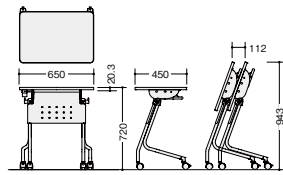

移動性+収納性

■会議用チェア (4本脚タイプ・キャスター付)

E404FC-BL  
E404FC-□ ¥42,200◇  
張地: 布張り 質量: 4.9kg

■カラーサンプル(布地)

■会議用テーブル

(棚付)  
KFB0645PT-WH ¥62,900◇

外寸法 / W650×D450×H720  
メラミン化粧板 天板厚: 20mm  
脚部: スチールパイプ塗装仕上  
幕板: スチール塗装仕上  
棚: スチールパイプ塗装仕上  
質量: 13.2kg

(棚なし)  
KFB0645P-WH ¥57,300◇

外寸法 / W650×D450×H720  
天板: メラミン化粧板  
天板厚: 20mm  
脚部: スチールパイプ塗装仕上  
幕板: スチール塗装仕上  
質量: 13.2kg

KFB0645PT-WH

KFB0645P-WH

広い天板+配線機能+移動性

■会議用チェア (4本脚タイプ・キャスター付)

E290HC-OR  
E290HC-□ ¥40,300◇  
座張地: 布張り 質量: 6.2kg

■カラーサンプル(布地)

■ライトワークテーブル

(配線ボックス付)

脚	外寸法	品番	価格			
			-WH -BH	-WS -BS	-WMW -BMW	-WWN -BWN
アジャスター	W1100×D600×H720	BT1106KH-□	¥75,300	¥81,900	¥81,900	¥81,900
	W1200×D600×H720	BT1206KH-□	¥77,800	¥84,900	¥84,900	¥84,900
	W1400×D600×H720	BT1406KH-□	¥88,000	¥96,400	¥96,400	¥96,400
キャスター	W1100×D600×H720	BT1106KHC-□	¥86,400	¥93,000	¥93,000	¥93,000
	W1200×D600×H720	BT1206KHC-□	¥88,900	¥96,000	¥96,000	¥96,000
	W1400×D600×H720	BT1406KHC-□	¥99,100	¥107,500	¥107,500	¥107,500