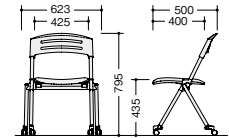

移動性+収納性

■会議用チェア (4本脚タイプ・キャスター付)

E404FC-BL  
E404FC-□ ¥42,200◇  
張地: 布張り 質量: 4.9kg

■カラーサンプル(布地)

■会議用テーブル

(棚付)  
KFB0645PT-WH ¥62,900◇

外寸法 / W650×D450×H720  
メラミン化粧板 天板厚: 20mm  
脚部: スチールパイプ塗装仕上  
幕板: スチール塗装仕上  
棚: スチールパイプ塗装仕上  
質量: 13.2kg

(棚なし)  
KFB0645P-WH ¥57,300◇

外寸法 / W650×D450×H720  
天板: メラミン化粧板  
天板厚: 20mm  
脚部: スチールパイプ塗装仕上  
幕板: スチール塗装仕上  
質量: 13.2kg

KFB0645PT-WH

KFB0645P-WH

広い天板+配線機能+移動性

■会議用チェア (4本脚タイプ・キャスター付)

E290HC-OR  
E290HC-□ ¥40,300◇  
座張地: 布張り 質量: 6.2kg

■カラーサンプル(布地)

■ライトワークテーブル

(配線ボックス付)

脚	外寸法	品番	価格			
			-WH -BH	-WS -BS	-WMW -BMW	-WWN -BWN
アジャスター	W1100×D600×H720	BT1106KH-□	¥75,300	¥81,900	¥81,900	¥81,900
	W1200×D600×H720	BT1206KH-□	¥77,800	¥84,900	¥84,900	¥84,900
	W1400×D600×H720	BT1406KH-□	¥88,000	¥96,400	¥96,400	¥96,400
キャスター	W1100×D600×H720	BT1106KHC-□	¥86,400	¥93,000	¥93,000	¥93,000
	W1200×D600×H720	BT1206KHC-□	¥88,900	¥96,000	¥96,000	¥96,000
	W1400×D600×H720	BT1406KHC-□	¥99,100	¥107,500	¥107,500	¥107,500