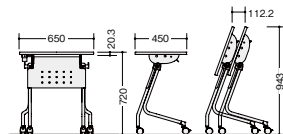

移動性+収納性

■会議用チェア (4本脚タイプ・キャスター付)

E404FC-BL  
E404FC-□ ¥42,200◇  
張地: 布張り 質量: 4.9kg

■カラーサンプル(布地)

■会議用テーブル

(棚付)  
KFB0645PT-WH ¥62,900◇

外寸法 / W650×D450×H720  
メラミン化粧板 天板厚: 20mm  
脚部: スチールパイプ塗装仕上  
幕板: スチール塗装仕上  
棚: スチールパイプ塗装仕上  
質量: 13.2kg

(棚なし)  
KFB0645P-WH ¥57,300◇

外寸法 / W650×D450×H720  
天板: メラミン化粧板  
天板厚: 20mm  
脚部: スチールパイプ塗装仕上  
幕板: スチール塗装仕上  
質量: 13.2kg

KFB0645PT-WH

KFB0645P-WH

広い天板+配線機能+移動性

■会議用チェア (4本脚タイプ・キャスター付)

E290HC-OR  
E290HC-□ ¥40,300◇  
座張地: 布張り 質量: 6.2kg

■カラーサンプル(布地)

■ライトワークテーブル

(配線ボックス付)

脚	外寸法	品番	価格			
			-WH -BH	-WS -BS	-WMW -BMW	-WWN -BWN
アジャスター	W1100×D600×H720	BT1106KH-□	¥75,300	¥81,900	¥81,900	¥81,900
	W1200×D600×H720	BT1206KH-□	¥77,800	¥84,900	¥84,900	¥84,900
	W1400×D600×H720	BT1406KH-□	¥88,000	¥96,400	¥96,400	¥96,400
キャスター	W1100×D600×H720	BT1106KHC-□	¥86,400	¥93,000	¥93,000	¥93,000
	W1200×D600×H720	BT1206KHC-□	¥88,900	¥96,000	¥96,000	¥96,000
	W1400×D600×H720	BT1406KHC-□	¥99,100	¥107,500	¥107,500	¥107,500