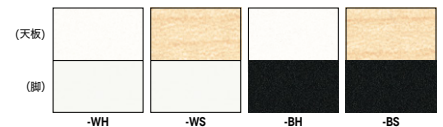

(棚なし)  
KFB0645P-WH ¥57,300◇

外寸法 / W650×D450×H720  
天板: メラミン化粧板  
天板厚: 20mm  
脚部: スチールパイプ塗装仕上  
幕板: スチール塗装仕上  
質量: 13.2kg

KFB0645PT-WH

KFB0645P-WH

広い天板+配線機能+移動性

■会議用チェア (4本脚タイプ・キャスター付)

E290HC-OR  
E290HC-□ ¥40,300◇  
座張地: 布張り 質量: 6.2kg

■カラーサンプル(布地)

■ライトワークテーブル

(配線ボックス付)

脚	外寸法	品番	価格			
			-WH -BH	-WS -BS	-WMW -BMW	-WWN -BWN
アジャスター	W1100×D600×H720	BT1106KH-□	¥75,300	¥81,900	¥81,900	¥81,900
	W1200×D600×H720	BT1206KH-□	¥77,800	¥84,900	¥84,900	¥84,900
	W1400×D600×H720	BT1406KH-□	¥88,000	¥96,400	¥96,400	¥96,400
キャスター	W1100×D600×H720	BT1106KHC-□	¥86,400	¥93,000	¥93,000	¥93,000
	W1200×D600×H720	BT1206KHC-□	¥88,900	¥96,000	¥96,000	¥96,000
	W1400×D600×H720	BT1406KHC-□	¥99,100	¥107,500	¥107,500	¥107,500

付属品: 横渡配線フック4個(6個まで取付可能)

■カラーサンプル

(メラミン化粧板)

(耐指紋性メラミン化粧板)

グリーン購入法適合商品: 品番を緑色で表示しています。※表示価格は税抜き価格です。イスを積み重ね収納スペースを最小限に抑える。