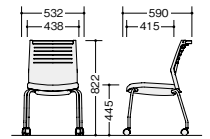

移動性+収納性

■会議用チェア (4本脚タイプ・キャスター付)

E404FC-BL  
E404FC-□ ¥42,200◇  
張地: 布張り 質量: 4.9kg

■カラーサンプル(布地)

■会議用テーブル

(棚付)  
KFB0645PT-WH ¥62,900◇

外寸法 / W650×D450×H720  
メラミン化粧板 天板厚: 20mm  
脚部: スチールパイプ塗装仕上  
幕板: スチール塗装仕上  
棚: スチールパイプ塗装仕上  
質量: 13.2kg

(棚なし)  
KFB0645P-WH ¥57,300◇

外寸法 / W650×D450×H720  
天板: メラミン化粧板  
天板厚: 20mm  
脚部: スチールパイプ塗装仕上  
幕板: スチール塗装仕上  
質量: 13.2kg

KFB0645PT-WH

KFB0645P-WH

広い天板+配線機能+移動性

■会議用チェア (4本脚タイプ・キャスター付)

E290HC-OR  
E290HC-□ ¥40,300◇  
座張地: 布張り 質量: 6.2kg

■カラーサンプル(布地)

■ライトワークテーブル

(配線ボックス付)

脚	外寸法	品番	価格			
			-WH -BH	-WS -BS	-WMW -BMW	-WWN -BWN
アジャスター	W1100×D600×H720	BT1106KH-□	¥75,300	¥81,900	¥81,900	¥81,900
	W1200×D600×H720	BT1206KH-□	¥77,800	¥84,900	¥84,900	¥84,900
	W1400×D600×H720	BT1406KH-□	¥88,000	¥96,400	¥96,400	¥96,400
キャスター	W1100×D600×H720	BT1106KHC-□	¥86,400	¥93,000	¥93,000	¥93,000
	W1200×D600×H720	BT1206KHC-□	¥88,900	¥96,000	¥96,000	¥96,000
	W1400×D600×H720	BT1406KHC-□	¥99,100	¥107,500	¥107,500	¥107,500