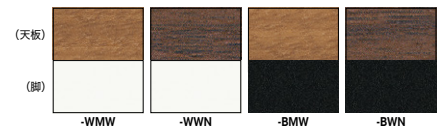

付属品: 横渡配線フック4個(6個まで取付可能)

■カラーサンプル

(メラミン化粧板)

(耐指紋性メラミン化粧板)

グリーン購入法適合商品: 品番を緑色で表示しています。※表示価格は税抜き価格です。イスを積み重ね収納スペースを最小限に抑える。