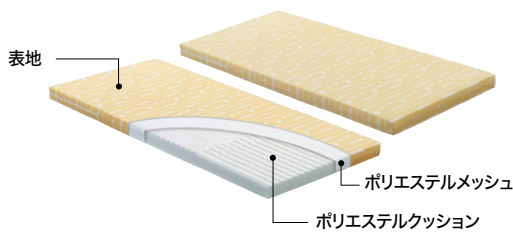

ベッド

■ベッド  
**WSTD-L オープン価格**  
外寸法 / W995×D2096×H705  
床板フレーム: スチールエポキシ粉末塗装仕上  
ヘッド・フットボード・サイドフレーム: 化粧合板  
床面高さ: H245 ノックダウン式  
適応マットレス寸法: W850×D1950

■ベッド  
**STDJ-34 オープン価格**  
外寸法 / W974×D2096×H900  
フレーム: スチール塗装仕上  
床板: ワイヤメッシュ  
床面高さ: H337/H397 ノックダウン式  
適応マットレス寸法: W850×D1950

マットレス

■マットレス  
**SM-85 オープン価格**  
外寸法 / W850×D1950×H80  
表地: ポリエステル100%  
マット: ポリエステルクッション

2段ベッド(カーテン付)

■2段ベッド  
**TB-1160 ¥220,000**  
外寸法 / W2060×D990×H2230  
支柱: φ38.1スチール丸パイプ塗装仕上  
防炎カーテン  
付属品: 片側ベッドガード2本 ハシゴ付  
ノックダウン式 質量: 70kg  
適応マットレス: TB-1161-BL

2段ベッド

■2段ベッド  
**TB-1159 ¥170,000**  
外寸法 / W2060×D990×H1700  
支柱: φ38.1スチール丸パイプ塗装仕上  
付属品: 片側ベッドガード2本 ハシゴ付  
ノックダウン式 質量: 65kg  
適応マットレス: TB-1161-BL

ベッド

■ベッド  
**TB-1158 ¥74,000**  
外寸法 / W2060×D990×H700  
床高さ / H300  
支柱: φ38.1スチール丸パイプ塗装仕上  
付属品: 片側ベッドガード1本  
ノックダウン式 質量: 33kg  
適応マットレス: TB-1161-BL

マットレス

■マットレス  
**TB-1161-BL ¥33,000**  
外寸法 / W1910×D910×H60  
張地: 綿100% (防縮加工)  
クッション/厚: 60mm  
質量: 4kg

ソファーベッド **NEW**

■ソファーベッド  
**RC1081S-□ ¥111,800**  
外寸法 / W750×D670・900×H760  
張地: ビニールレザー張り 質量: 18.6kg