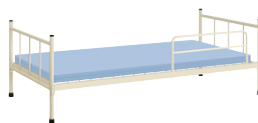

ベッド

■ベッド  
**WSTD-L オープン価格**  
外寸法 / W995×D2096×H705  
床板フレーム: スチールエポキシ粉末塗装仕上  
ヘッド・フットボード・サイドフレーム: 化粧合板  
床面高さ: H245 ノックダウン式  
適応マットレス寸法: W850×D1950

■ベッド  
**STDJ-34 オープン価格**  
外寸法 / W974×D2096×H900  
フレーム: スチール塗装仕上  
床板: ワイヤメッシュ  
床面高さ: H337/H397 ノックダウン式  
適応マットレス寸法: W850×D1950

マットレス

■マットレス  
**SM-85 オープン価格**  
外寸法 / W850×D1950×H80  
表地: ポリエステル100%  
マット: ポリエステルクッション

2段ベッド(カーテン付)

■2段ベッド  
**TB-1160 ¥220,000**  
外寸法 / W2060×D990×H2230  
支柱: φ38.1スチール丸パイプ塗装仕上  
防炎カーテン  
付属品: 片側ベッドガード2本 ハシゴ付  
ノックダウン式 質量: 70kg  
適応マットレス: TB-1161-BL

2段ベッド

■2段ベッド  
**TB-1159 ¥170,000**  
外寸法 / W2060×D990×H1700  
支柱: φ38.1スチール丸パイプ塗装仕上  
付属品: 片側ベッドガード2本 ハシゴ付  
ノックダウン式 質量: 65kg  
適応マットレス: TB-1161-BL

ベッド

■ベッド  
**TB-1158 ¥74,000**  
外寸法 / W2060×D990×H700  
床高さ / H300  
支柱: φ38.1スチール丸パイプ塗装仕上  
付属品: 片側ベッドガード1本  
ノックダウン式 質量: 33kg  
適応マットレス: TB-1161-BL