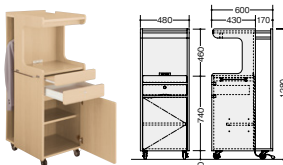

ロッカー

FL1845-LBR

**FL1845-□ ¥142,900** □

外寸法 / W900×D450×H1800  
天板:メラミン化粧板張り  
本体:プリント化粧板  
付属品:トロッコ収納2台付

床頭台

FS1750-LBR

**FS1750-□ ¥146,500** □

外寸法 / W480×D460×H1700  
天板:メラミン化粧板張り  
本体:プリント化粧板  
スライドレール付引出し  
コンセント付,引出し錠付  
キャスター付(ストッパー付)

FS1860-LBR

**FS1860-□ ¥157,600** □

外寸法 / W480×D600×H1700  
天板:メラミン化粧板張り  
本体:プリント化粧板  
スライドレール付引出し  
コンセント付,引出し錠付  
キャスター付(ストッパー付)  
コートハンガー付

●タオル掛

FS1250-LBR

**FS1250-□ ¥119,400** □

外寸法 / W480×D460×H1265  
天板:メラミン化粧板張り  
本体:プリント化粧板  
スライドレール付引出し  
コンセント付,引出し錠付  
キャスター付(ストッパー付)

FS1360-LBR

**FS1360-□ ¥124,800** □

外寸法 / W480×D600×H1280  
天板:メラミン化粧板張り  
本体:プリント化粧板  
スライドレール付引出し  
コンセント付,引出し錠付  
キャスター付(ストッパー付)  
コートハンガー付

●タオル掛

地震対策用品

■リンクストッパーT型, L型

**地震対策**

福祉施設・病院にも心がけたい、地震対策