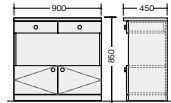

キャビネット

FC0909-LBR

**FC0909-□ ¥123,700** □

外寸法 / W900×D450×H850  
天板:メラミン化粧板張り  
本体:プリント化粧板

チェスト

FT0909-LBR

**FT0909-□ ¥147,300** □

外寸法 / W900×D450×H900  
天板:メラミン化粧板  
本体:プリント化粧板  
スライドレール付引出し,コンセント付,錠付

ワードローブ

FW1860-LBR

**FW1860-□ ¥137,700** □

外寸法 / W600×D580×H1800  
天板:メラミン化粧板張り  
本体:プリント化粧板  
付属品:ハンガーパイプ,ネクタイ掛,鏡

FW1890KT-LBR

**FW1890KT-□ ¥162,600** □

外寸法 / W900×D450×H1800  
天板:メラミン化粧板張り  
本体:プリント化粧板  
付属品:可動棚,スライドハンガー付ネクタイ掛け鏡

ロッカー

FL1845-LBR

**FL1845-□ ¥142,900** □

外寸法 / W900×D450×H1800  
天板:メラミン化粧板張り  
本体:プリント化粧板  
付属品:トロッコ収納2台付

床頭台

FS1750-LBR

**FS1750-□ ¥146,500** □

外寸法 / W480×D460×H1700  
天板:メラミン化粧板張り  
本体:プリント化粧板  
スライドレール付引出し  
コンセント付,引出し錠付  
キャスター付(ストッパー付)

FS1860-LBR

**FS1860-□ ¥157,600** □

外寸法 / W480×D600×H1700  
天板:メラミン化粧板張り  
本体:プリント化粧板  
スライドレール付引出し  
コンセント付,引出し錠付  
キャスター付(ストッパー付)  
コートハンガー付

●タオル掛

FS1250-LBR

**FS1250-□ ¥119,400** □

外寸法 / W480×D460×H1265  
天板:メラミン化粧板張り  
本体:プリント化粧板  
スライドレール付引出し  
コンセント付,引出し錠付  
キャスター付(ストッパー付)