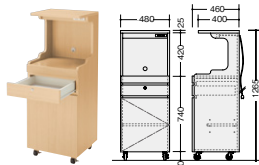

ロッカー

FL1845-LBR

**FL1845-□ ¥142,900** □

外寸法 / W900×D450×H1800  
天板:メラミン化粧板張り  
本体:プリント化粧板  
付属品:トロッコ収納2台付

床頭台

FS1750-LBR

**FS1750-□ ¥146,500** □

外寸法 / W480×D460×H1700  
天板:メラミン化粧板張り  
本体:プリント化粧板  
スライドレール付引出し  
コンセント付,引出し錠付  
キャスター付(ストッパー付)

FS1860-LBR

**FS1860-□ ¥157,600** □

外寸法 / W480×D600×H1700  
天板:メラミン化粧板張り  
本体:プリント化粧板  
スライドレール付引出し  
コンセント付,引出し錠付  
キャスター付(ストッパー付)  
コートハンガー付

●タオル掛

FS1250-LBR

**FS1250-□ ¥119,400** □

外寸法 / W480×D460×H1265  
天板:メラミン化粧板張り  
本体:プリント化粧板  
スライドレール付引出し  
コンセント付,引出し錠付  
キャスター付(ストッパー付)

FS1360-LBR

**FS1360-□ ¥124,800** □

外寸法 / W480×D600×H1280  
天板:メラミン化粧板張り  
本体:プリント化粧板  
スライドレール付引出し  
コンセント付,引出し錠付  
キャスター付(ストッパー付)  
コートハンガー付

●タオル掛

地震対策用品

■リンクストッパーT型, L型

**地震対策**

福祉施設・病院にも心がけたい、地震対策