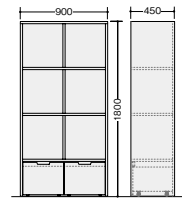

キャビネット

FC0909-LBR

**FC0909-□ ¥123,700** □

外寸法 / W900×D450×H850  
天板:メラミン化粧板張り  
本体:プリント化粧板

チェスト

FT0909-LBR

**FT0909-□ ¥147,300** □

外寸法 / W900×D450×H900  
天板:メラミン化粧板  
本体:プリント化粧板  
スライドレール付引出し,コンセント付,錠付

ワードローブ

FW1860-LBR

**FW1860-□ ¥137,700** □

外寸法 / W600×D580×H1800  
天板:メラミン化粧板張り  
本体:プリント化粧板  
付属品:ハンガーパイプ,ネクタイ掛,鏡

FW1890KT-LBR

**FW1890KT-□ ¥162,600** □

外寸法 / W900×D450×H1800  
天板:メラミン化粧板張り  
本体:プリント化粧板  
付属品:可動棚,スライドハンガー付ネクタイ掛け鏡

ロッカー

FL1845-LBR

**FL1845-□ ¥142,900** □

外寸法 / W900×D450×H1800  
天板:メラミン化粧板張り  
本体:プリント化粧板  
付属品:トロッコ収納2台付

床頭台

FS1750-LBR

**FS1750-□ ¥146,500** □

外寸法 / W480×D460×H1700  
天板:メラミン化粧板張り  
本体:プリント化粧板  
スライドレール付引出し  
コンセント付,引出し錠付  
キャスター付(ストッパー付)

FS1860-LBR

**FS1860-□ ¥157,600** □

外寸法 / W480×D600×H1700  
天板:メラミン化粧板張り  
本体:プリント化粧板  
スライドレール付引出し  
コンセント付,引出し錠付  
キャスター付(ストッパー付)  
コートハンガー付

●タオル掛

FS1250-LBR

**FS1250-□ ¥119,400** □

外寸法 / W480×D460×H1265  
天板:メラミン化粧板張り  
本体:プリント化粧板  
スライドレール付引出し  
コンセント付,引出し錠付  
キャスター付(ストッパー付)