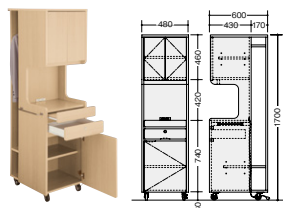

ワードローブ

FW1860-LBR

**FW1860-□ ¥137,700** □

外寸法 / W600×D580×H1800  
天板:メラミン化粧板張り  
本体:プリント化粧板  
付属品:ハンガーパイプ,ネクタイ掛,鏡

FW1890KT-LBR

**FW1890KT-□ ¥162,600** □

外寸法 / W900×D450×H1800  
天板:メラミン化粧板張り  
本体:プリント化粧板  
付属品:可動棚,スライドハンガー付ネクタイ掛け鏡

ロッカー

FL1845-LBR

**FL1845-□ ¥142,900** □

外寸法 / W900×D450×H1800  
天板:メラミン化粧板張り  
本体:プリント化粧板  
付属品:トロッコ収納2台付

床頭台

FS1750-LBR

**FS1750-□ ¥146,500** □

外寸法 / W480×D460×H1700  
天板:メラミン化粧板張り  
本体:プリント化粧板  
スライドレール付引出し  
コンセント付,引出し錠付  
キャスター付(ストッパー付)

FS1860-LBR

**FS1860-□ ¥157,600** □

外寸法 / W480×D600×H1700  
天板:メラミン化粧板張り  
本体:プリント化粧板  
スライドレール付引出し  
コンセント付,引出し錠付  
キャスター付(ストッパー付)  
コートハンガー付

●タオル掛

FS1250-LBR

**FS1250-□ ¥119,400** □

外寸法 / W480×D460×H1265  
天板:メラミン化粧板張り  
本体:プリント化粧板  
スライドレール付引出し  
コンセント付,引出し錠付  
キャスター付(ストッパー付)

FS1360-LBR

**FS1360-□ ¥124,800** □

外寸法 / W480×D600×H1280  
天板:メラミン化粧板張り  
本体:プリント化粧板  
スライドレール付引出し  
コンセント付,引出し錠付  
キャスター付(ストッパー付)  
コートハンガー付

●タオル掛

地震対策用品

■リンクストッパーT型, L型

**地震対策**

福祉施設・病院にも心がけたい、地震対策