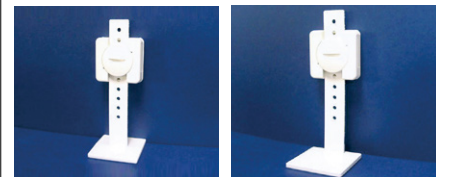

FS1360-LBR

**FS1360-□ ¥124,800** □

外寸法 / W480×D600×H1280  
天板:メラミン化粧板張り  
本体:プリント化粧板  
スライドレール付引出し  
コンセント付,引出し錠付  
キャスター付(ストッパー付)  
コートハンガー付

●タオル掛

地震対策用品

■リンクストッパーT型, L型

**地震対策**

福祉施設・病院にも心がけたい、地震対策