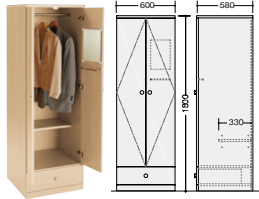

キャビネット

FC0909-LBR

**FC0909-□ ¥123,700** □

外寸法 / W900×D450×H850  
天板:メラミン化粧板張り  
本体:プリント化粧板

チェスト

FT0909-LBR

**FT0909-□ ¥147,300** □

外寸法 / W900×D450×H900  
天板:メラミン化粧板  
本体:プリント化粧板  
スライドレール付引出し,コンセント付,錠付

ワードローブ

FW1860-LBR

**FW1860-□ ¥137,700** □

外寸法 / W600×D580×H1800  
天板:メラミン化粧板張り  
本体:プリント化粧板  
付属品:ハンガーパイプ,ネクタイ掛,鏡

FW1890KT-LBR

**FW1890KT-□ ¥162,600** □

外寸法 / W900×D450×H1800  
天板:メラミン化粧板張り  
本体:プリント化粧板  
付属品:可動棚,スライドハンガー付ネクタイ掛け鏡

ロッカー

FL1845-LBR

**FL1845-□ ¥142,900** □

外寸法 / W900×D450×H1800  
天板:メラミン化粧板張り  
本体:プリント化粧板  
付属品:トロッコ収納2台付

床頭台

FS1750-LBR

**FS1750-□ ¥146,500** □

外寸法 / W480×D460×H1700  
天板:メラミン化粧板張り  
本体:プリント化粧板  
スライドレール付引出し  
コンセント付,引出し錠付  
キャスター付(ストッパー付)