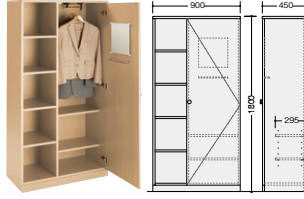

キャビネット

FC0909-LBR

**FC0909-□ ¥123,700** □

外寸法 / W900×D450×H850  
天板:メラミン化粧板張り  
本体:プリント化粧板

チェスト

FT0909-LBR

**FT0909-□ ¥147,300** □

外寸法 / W900×D450×H900  
天板:メラミン化粧板  
本体:プリント化粧板  
スライドレール付引出し,コンセント付,錠付

ワードローブ

FW1860-LBR

**FW1860-□ ¥137,700** □

外寸法 / W600×D580×H1800  
天板:メラミン化粧板張り  
本体:プリント化粧板  
付属品:ハンガーパイプ,ネクタイ掛,鏡

FW1890KT-LBR

**FW1890KT-□ ¥162,600** □

外寸法 / W900×D450×H1800  
天板:メラミン化粧板張り  
本体:プリント化粧板  
付属品:可動棚,スライドハンガー付ネクタイ掛け鏡

ロッカー

FL1845-LBR

**FL1845-□ ¥142,900** □

外寸法 / W900×D450×H1800  
天板:メラミン化粧板張り  
本体:プリント化粧板  
付属品:トロッコ収納2台付

床頭台

FS1750-LBR

**FS1750-□ ¥146,500** □

外寸法 / W480×D460×H1700  
天板:メラミン化粧板張り  
本体:プリント化粧板  
スライドレール付引出し  
コンセント付,引出し錠付  
キャスター付(ストッパー付)

FS1860-LBR

**FS1860-□ ¥157,600** □

外寸法 / W480×D600×H1700  
天板:メラミン化粧板張り  
本体:プリント化粧板  
スライドレール付引出し  
コンセント付,引出し錠付  
キャスター付(ストッパー付)  
コートハンガー付

●タオル掛

FS1250-LBR

**FS1250-□ ¥119,400** □

外寸法 / W480×D460×H1265  
天板:メラミン化粧板張り  
本体:プリント化粧板  
スライドレール付引出し  
コンセント付,引出し錠付  
キャスター付(ストッパー付)