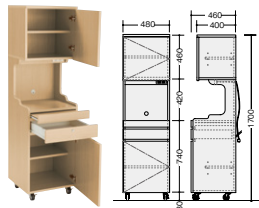

ワードローブ

FW1860-LBR

**FW1860-□ ¥137,700** □

外寸法 / W600×D580×H1800  
天板:メラミン化粧板張り  
本体:プリント化粧板  
付属品:ハンガーパイプ,ネクタイ掛,鏡

FW1890KT-LBR

**FW1890KT-□ ¥162,600** □

外寸法 / W900×D450×H1800  
天板:メラミン化粧板張り  
本体:プリント化粧板  
付属品:可動棚,スライドハンガー付ネクタイ掛け鏡

ロッカー

FL1845-LBR

**FL1845-□ ¥142,900** □

外寸法 / W900×D450×H1800  
天板:メラミン化粧板張り  
本体:プリント化粧板  
付属品:トロッコ収納2台付

床頭台

FS1750-LBR

**FS1750-□ ¥146,500** □

外寸法 / W480×D460×H1700  
天板:メラミン化粧板張り  
本体:プリント化粧板  
スライドレール付引出し  
コンセント付,引出し錠付  
キャスター付(ストッパー付)

FS1860-LBR

**FS1860-□ ¥157,600** □

外寸法 / W480×D600×H1700  
天板:メラミン化粧板張り  
本体:プリント化粧板  
スライドレール付引出し  
コンセント付,引出し錠付  
キャスター付(ストッパー付)  
コートハンガー付

●タオル掛

FS1250-LBR

**FS1250-□ ¥119,400** □

外寸法 / W480×D460×H1265  
天板:メラミン化粧板張り  
本体:プリント化粧板  
スライドレール付引出し  
コンセント付,引出し錠付  
キャスター付(ストッパー付)

FS1360-LBR

**FS1360-□ ¥124,800** □

外寸法 / W480×D600×H1280  
天板:メラミン化粧板張り  
本体:プリント化粧板  
スライドレール付引出し  
コンセント付,引出し錠付  
キャスター付(ストッパー付)  
コートハンガー付

●タオル掛

地震対策用品

■リンクストッパーT型, L型

**地震対策**

福祉施設・病院にも心がけたい、地震対策