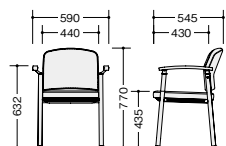

チェア

安心感のあるフレームと柔らかいフォームが空間を温かく演出してくれます

■共通仕様  
脚:φ31.8mmスチールパイプ塗装仕上  
背・座:ウレタンフォーム

E289W7-IV

■肘付  
E289W7-□ ¥59,300◇  
張地:ビニールレザー張り、難燃  
質量:9.8kg  
スタック数:4脚

E289W8-PI

■肘付  
E289W8-□ ¥59,300◇  
張地:ビニールレザー張り、難燃  
質量:9.8kg  
スタック数:4脚

E289W7-□ E289W8-□

■カラーサンプル(ビニールレザー)

■肘カラーサンプル

木製チェア

座る人とサポートする人に最良の機能性を備えた、堅牢なチェア

E436NA-LGR

■肘付  
E436NA-□ ¥53,900◇  
外寸法/W510×D625×H820  
張地:ビニールレザー張り  
フレーム:ラバーウッド材成型合板塗装仕上  
座:モールドウレタンフォーム  
質量:8kg

E436BR-PI

■肘付  
E436BR-□ ¥53,900◇  
外寸法/W510×D625×H820  
張地:ビニールレザー張り  
フレーム:ラバーウッド材成型合板塗装仕上  
座:モールドウレタンフォーム  
質量:8kg

E436NA-□ E436BR-□

**スタッキング可能**  
スタッキングは床積6脚まで可能です。

**手掛け付**  
しっかりと握れる手掛けのついた背もたれは、チェアの移動やスタッキング時に便利です。