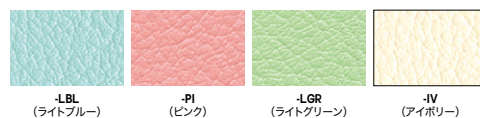

チェア

安心感のあるフレームと柔らかいフォームが空間を温かく演出してくれます

■共通仕様  
脚:φ31.8mmスチールパイプ塗装仕上  
背・座:ウレタンフォーム

E289W7-IV

■肘付  
E289W7-□ ¥59,300◇  
張地:ビニールレザー張り、難燃  
質量:9.8kg  
スタック数:4脚

E289W8-PI

■肘付  
E289W8-□ ¥59,300◇  
張地:ビニールレザー張り、難燃  
質量:9.8kg  
スタック数:4脚

E289W7-□ E289W8-□

■カラーサンプル(ビニールレザー)

■肘カラーサンプル

木製チェア

座る人とサポートする人に最良の機能性を備えた、堅牢なチェア

E436NA-LGR

■肘付  
E436NA-□ ¥53,900◇  
外寸法/W510×D625×H820  
張地:ビニールレザー張り  
フレーム:ラバーウッド材成型合板塗装仕上  
座:モールドウレタンフォーム  
質量:8kg

E436BR-PI