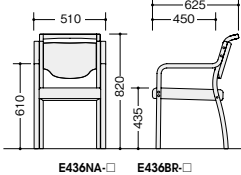

チェア

安心感のあるフレームと柔らかいフォームが空間を温かく演出してくれます

■共通仕様  
脚:φ31.8mmスチールパイプ塗装仕上  
背・座:ウレタンフォーム

E289W7-IV

■肘付  
E289W7-□ ¥59,300◇  
張地:ビニールレザー張り、難燃  
質量:9.8kg  
スタック数:4脚

E289W8-PI

■肘付  
E289W8-□ ¥59,300◇  
張地:ビニールレザー張り、難燃  
質量:9.8kg  
スタック数:4脚

E289W7-□ E289W8-□

■カラーサンプル(ビニールレザー)

■肘カラーサンプル

木製チェア

座る人とサポートする人に最良の機能性を備えた、堅牢なチェア

E436NA-LGR

■肘付  
E436NA-□ ¥53,900◇  
外寸法/W510×D625×H820  
張地:ビニールレザー張り  
フレーム:ラバーウッド材成型合板塗装仕上  
座:モールドウレタンフォーム  
質量:8kg

E436BR-PI

■肘付  
E436BR-□ ¥53,900◇  
外寸法/W510×D625×H820  
張地:ビニールレザー張り  
フレーム:ラバーウッド材成型合板塗装仕上  
座:モールドウレタンフォーム  
質量:8kg

E436NA-□ E436BR-□

**スタッキング可能**  
スタッキングは床積6脚まで可能です。

**手掛け付**  
しっかりと握れる手掛けのついた背もたれは、チェアの移動やスタッキング時に便利です。