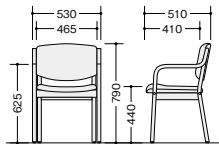

木製チェアー

E204-LGR

E205-LGR

E204BR-PI

E205BR-PI

E204-□

E205-□

■肘なし

E204-□ ¥44,800 □

E204BR-□ ¥44,800 □

外寸法 / W530×D510×H790
座寸法 / SW465×SD410×SH440
張地: ウレタンレザークッション
脚フレーム: ラバーウッド成型合板
スタッキングが4脚まで可能です。
質量: 6.9kg

■肘付

E205-□ ¥48,200 □

E205BR-□ ¥48,200 □

外寸法 / W530×D510×H790
座寸法 / SW465×SD410×SH440
張地: ウレタンレザークッション
脚フレーム: ラバーウッド成型合板
スタッキングが4脚まで可能です。
質量: 6.9kg

E377-BL

E377BR-PI

E377-□

E377BR-□

■肘付

E377-□ ¥69,800 ◇

外寸法 / W540×D605×H895
座寸法 / SH440
張地: ビニールレザー張り 難燃
主材: ラバーウッド成型合板
質量: 8.2kg

■肘付

E377BR-□ ¥69,800 ◇

外寸法 / W540×D605×H895
座寸法 / SH440
張地: ビニールレザー張り 難燃
主材: ラバーウッド成型合板
質量: 8.2kg

■フレームカラーサンプル

ナチュラル

ブラウン

■カラーサンプル(ビニールレザー)

-BL (ブルー)

-PI (ピンク)