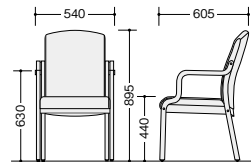

E204-□ ¥44,800 □

E204BR-□ ¥44,800 □

外寸法 / W530×D510×H790
座寸法 / SW465×SD410×SH440
張地: ウレタンレザークッション
脚フレーム: ラバーウッド成型合板
スタッキングが4脚まで可能です。
質量: 6.9kg

■肘付

E205-□ ¥48,200 □

E205BR-□ ¥48,200 □

外寸法 / W530×D510×H790
座寸法 / SW465×SD410×SH440
張地: ウレタンレザークッション
脚フレーム: ラバーウッド成型合板
スタッキングが4脚まで可能です。
質量: 6.9kg

E377-BL

E377BR-PI

E377-□

E377BR-□

■肘付

E377-□ ¥69,800 ◇

外寸法 / W540×D605×H895
座寸法 / SH440
張地: ビニールレザー張り 難燃
主材: ラバーウッド成型合板
質量: 8.2kg

■肘付

E377BR-□ ¥69,800 ◇

外寸法 / W540×D605×H895
座寸法 / SH440
張地: ビニールレザー張り 難燃
主材: ラバーウッド成型合板
質量: 8.2kg

■フレームカラーサンプル

ナチュラル

ブラウン

■カラーサンプル(ビニールレザー)

-BL (ブルー)

-PI (ピンク)