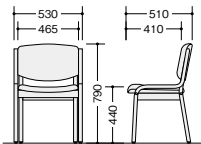

木製チェアー

E204-LGR

E205-LGR

E204BR-PI

E205BR-PI

E204-□

E205-□

■肘なし

E204-□ ¥44,800 □

E204BR-□ ¥44,800 □

外寸法 / W530×D510×H790
座寸法 / SW465×SD410×SH440
張地: ウレタンレザークッション
脚フレーム: ラバーウッド成型合板
スタッキングが4脚まで可能です。
質量: 6.9kg

■肘付

E205-□ ¥48,200 □

E205BR-□ ¥48,200 □

外寸法 / W530×D510×H790
座寸法 / SW465×SD410×SH440
張地: ウレタンレザークッション
脚フレーム: ラバーウッド成型合板
スタッキングが4脚まで可能です。
質量: 6.9kg

E377-BL

E377BR-PI

E377-□

E377BR-□

■肘付

E377-□ ¥69,800 ◇

外寸法 / W540×D605×H895
座寸法 / SH440
張地: ビニールレザー張り 難燃
主材: ラバーウッド成型合板
質量: 8.2kg

■肘付

E377BR-□ ¥69,800 ◇

外寸法 / W540×D605×H895
座寸法 / SH440
張地: ビニールレザー張り 難燃
主材: ラバーウッド成型合板
質量: 8.2kg

■フレームカラーサンプル

ナチュラル

ブラウン

■カラーサンプル(ビニールレザー)

-BL (ブルー)

-PI (ピンク)