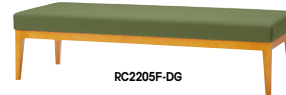

ロビーシリーズ 220

■カラーサンプル  
(布地)

(ビニールレザー) 取付  
簡単

▶ 詳しくはP639に掲載しています。

■ロビーチェアー (3人掛・中肘付)

**RC2208SHF-□ ¥200,700□**

外寸法 / W1800×D580×H740

張地: 布張り

質量: 28.0kg

**RC2208SH-□ ¥194,400□**

外寸法 / W1800×D580×H740

張地: ビニールレザー張り

質量: 28.0kg

■ロビーチェアー (背なし)

**RC2205F-□ ¥126,000□**

外寸法 / W1500×D580×H385

張地: 布張り

質量: 16.0kg

**RC2205-□ ¥124,100□**

外寸法 / W1500×D580×H385

張地: ビニールレザー張り

質量: 16.0kg

ワーク  
システム  
デスク  
システム  
事務用チェアー  
・輸入チェアー  
ローバー  
ティション

収納家具