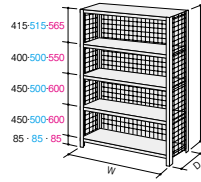

軽量ラック

外寸法 / W890×D465×H1802
粉体塗装仕上(サングレー色)
少量多品種の収納管理に適し、大小
2種類の引出し出しの組み合わせによ
り部品ごとの管理ができます。

外寸法 / W890×D465×H1802
粉体塗装仕上(サングレー色)
A型の背面、側面に金網を取り付けた
物品棚です。

金属 100%

外寸法 / W935×D480×H1802
粉体塗装仕上(サングレー色)
棚板は、パーティクルボードを使用。ス
チールとの接触をきらう商品に適した
タイプで50mmピッチで開口、奥行が自
由にでき空間がムダなく使えます。

■G型金網付棚 棚板1段の最大積載質量(等分布) 120kg
※W890×D315-465タイプは100kgになります。