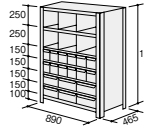

■F型引出し付棚
RLF435-04
¥193,300