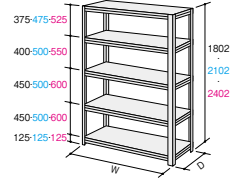

外寸法 / W935×D480×H1802  
粉体塗装仕上(サングレー色)  
棚板は、パーティクルボードを使用。ス  
チールとの接触をきらう商品に適した  
タイプで50mmピッチで開口、奥行が自  
由にでき空間がムダなく使えます。

■G型金網付棚 棚板1段の最大積載質量(等分布) 120kg  
※W890×D315-465タイプは100kgになります。

高さ	品番	価格	外寸法 (W×D×H)	棚板数	棚板段増品番	棚1段価格
H1802	RLG631-5	¥ 65,900	890×315×1802	5枚	NLSHS330	¥ 4,900
	RLG635-5	¥ 76,800	890×465×1802	5枚	NLSHS345	¥ 6,400
	RLG632-5	¥ 92,100	890×615×1802	5枚	NLSHS360	¥ 8,900
	RLG641-5	¥ 81,300	1215×315×1802	5枚	NLSHS430	¥ 7,400
	RLG645-5	¥ 99,900	1215×465×1802	5枚	NLSHS445	¥ 9,600
	RLG642-5	¥116,800	1215×615×1802	5枚	NLSHS460	¥11,600
	RLG651-5	¥ 96,300	1515×315×1802	5枚	NLSHS530	¥ 9,100
	RLG655-5	¥111,400	1515×465×1802	5枚	NLSHS545	¥12,000
	RLG652-5	¥139,400	1515×615×1802	5枚	NLSHS560	¥16,400
	RLG661-5	¥113,600	1815×315×1802	5枚	NLSHS630	¥11,500
H2102	RLG665-5	¥135,200	1815×465×1802	5枚	NLSHS645	¥15,400
	RLG662-5	¥166,500	1815×615×1802	5枚	NLSHS660	¥19,400
	RLG731-5	¥ 73,200	890×315×2102	5枚	NLSHS330	¥ 4,900
	RLG735-5	¥ 83,300	890×465×2102	5枚	NLSHS345	¥ 6,400
	RLG732-5	¥100,500	890×615×2102	5枚	NLSHS360	¥ 8,900
	RLG741-5	¥ 89,300	1215×315×2102	5枚	NLSHS430	¥ 7,400
	RLG745-5	¥108,000	1215×465×2102	5枚	NLSHS445	¥ 9,600
	RLG742-5	¥125,400	1215×615×2102	5枚	NLSHS460	¥11,600
	RLG751-5	¥106,000	1515×315×2102	5枚	NLSHS530	¥ 9,100
	RLG755-5	¥121,000	1515×465×2102	5枚	NLSHS545	¥12,000
H2402	RLG752-5	¥150,000	1515×615×2102	5枚	NLSHS560	¥16,400
	RLG761-5	¥123,200	1815×315×2102	5枚	NLSHS630	¥11,500
	RLG765-5	¥144,800	1815×465×2102	5枚	NLSHS645	¥15,400
	RLG762-5	¥177,000	1815×615×2102	5枚	NLSHS660	¥19,400
	RLG831-5	¥ 79,100	890×315×2402	5枚	NLSHS330	¥ 4,900
	RLG835-5	¥ 90,300	890×465×2402	5枚	NLSHS345	¥ 6,400
	RLG832-5	¥108,000	890×615×2402	5枚	NLSHS360	¥ 8,900
	RLG841-5	¥ 96,300	1215×315×2402	5枚	NLSHS430	¥ 7,400
	RLG845-5	¥115,800	1215×465×2402	5枚	NLSHS445	¥ 9,600
	RLG842-5	¥134,400	1215×615×2402	5枚	NLSHS460	¥11,600
H2402	RLG851-5	¥113,300	1515×315×2402	5枚	NLSHS530	¥ 9,100
	RLG855-5	¥129,500	1515×465×2402	5枚	NLSHS545	¥12,000
	RLG852-5	¥159,300	1515×615×2402	5枚	NLSHS560	¥16,400
	RLG861-5	¥131,100	1815×315×2402	5枚	NLSHS630	¥11,500
	RLG865-5	¥153,900	1815×465×2402	5枚	NLSHS645	¥15,400
	RLG862-5	¥187,100	1815×615×2402	5枚	NLSHS660	¥19,400