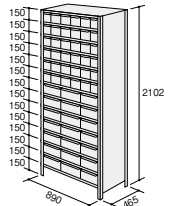

■F型引出し付棚
RLF735-13
¥476,200