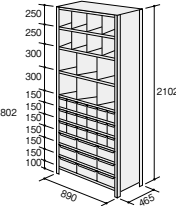

軽量ラック

■F型引出し付棚  
RLF635-06  
¥277,000

外寸法 / W890×D465×H1802  
粉体塗装仕上(サングレー色)  
少量多品種の収納管理に適し、大小  
2種類の引出し出しの組み合わせによ  
り部品ごとの管理ができます。

■F型引出し付棚  
RLF435-04  
¥193,300

■F型引出し付棚  
RLF435-07  
¥269,400

■F型引出し付棚  
RLF635-06  
¥277,000

■F型引出し付棚  
RLF635-11  
¥459,000

■F型引出し付棚  
RLF735-06  
¥293,700

■F型引出し付棚  
RLF735-13  
¥476,200

■G型金網付棚  
RLG635-5  
¥76,800

外寸法 / W890×D465×H1802  
粉体塗装仕上(サングレー色)  
A型の背面、側面に金網を取り付けた  
物品棚です。

金属 100%

■H型ボード棚  
RLH635-5  
¥78,900