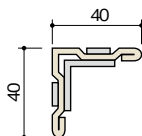

軽量ラック(セミボルトレスタイプ)

■品番説明

セミボルトレス軽量ラック
 高さ (H) 6=1805
 7=2105
 間口 (W) 3= 887
 (単立) 4=1212
 5=1512
 6=1812

RLK 6 3 45 - 5 - W

なし=サングレー
 W=マイルドホワイト
 棚板数(天地含む)
 奥行 (D) 30=312
 45=462
 60=612

※棚段数は天棚を含みます。

粉体塗装仕上
 組み立てが簡単

上・下の棚を1コーナー2本で固定し、合計16本のボルトで留めるだけです。中間棚はボルトレスの中段金具に載せるだけで簡単に組み立てられます。ボルト式に比べボルトを大幅に削減(5段式の場合72本→16本)しました。

スッキリしたフォルムでレイアウトが簡単

ツメが外に飛び出さない特殊L型形状により、金具のツメに引っかかる心配がありません。
 棚を並べても突起物が邪魔になりませんので、オフィス・倉庫等のレイアウトが希望通りに仕上がります。