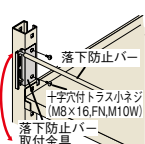

落下防止バー

タイプ	品番	価格
W 902用	RFMRB-90	¥15,500
W1202用	RFMRB-120	¥16,100
W1502用	RFMRB-150	¥16,800
W1802用	RFMRB-180	¥17,500