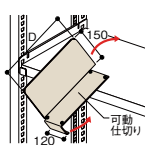

可動仕切り

タイプ	品番	価格
D309用	MKKS30	¥2,900
D459用	MKKS45	¥3,300
D609用	MKKS60	¥3,900