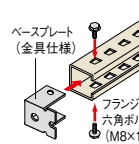

可動仕切り

タイプ	品番	価格
D309用	MKKS30	¥2,900
D459用	MKKS45	¥3,300
D609用	MKKS60	¥3,900

脱着式落下防止バー

タイプ	品番	価格
W 902用	MKDRB90	¥3,800
W1202用	MKDRB120	¥4,400
W1502用	MKDRB150	¥4,900
W1802用	MKDRB180	¥5,400

側当り

タイプ	品番	価格
D309用	MSBA30	¥1,600
D459用	MSBA45	¥2,000
D609用	MSBA60	¥2,200

(1枚)

落下防止バー

タイプ	品番	価格
W 902用	RFMRB-90	¥15,500
W1202用	RFMRB-120	¥16,100
W1502用	RFMRB-150	¥16,800
W1802用	RFMRB-180	¥17,500

壁面固定金具

品番	価格
MAHK	¥2,400

ベースプレート

品番	価格
MSBP-2	¥600

グリーン購入法適合商品: 品番を緑色で表示しています。  
 ※表示価格は税抜き価格です。