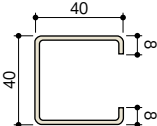

粉体塗装仕上(サングレー色)

優れた断面構造

積載質量、横からのねじれにも強いC形状の支柱を採用しています。

組立時間の大幅短縮

ビスを1本も使用していないボルトレス構造で、分解、組立作業が簡単です。大幅に作業時間を短縮できます。

特殊カール加工採用【実用新案取得】

棚板の前後を角パイプ状にロールフォーミング成形した特殊カール加工により、抜群の耐久性を保ちます。

優れた経済性

2台目からの増結は、高さ奥行が同じであれば支柱が兼用できお得です。