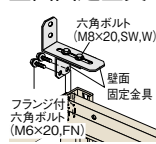

壁面固定金具

品番	価格
MAHK	¥2,400