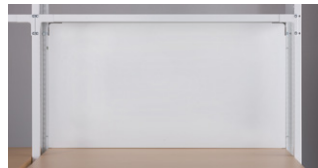

シェルフシステム

既存デスクと組み合わせてご使用いただけます。

■LAB型(ラックのみ)

奥行	高さ	間口	タイプ	品番	価格
D300	H2400 棚板数 4枚	W1000	基本	LAB10324SOR	¥101,600
			連結	LAB10324SAR	¥ 79,600
		W1100	基本	LAB11324SOR	¥104,400
			連結	LAB11324SAR	¥ 82,400
		W1200	基本	LAB12324SOR	¥107,500
			連結	LAB12324SAR	¥ 85,400
	H2050 棚板数 3枚	W1400	基本	LAB14324SOR	¥113,300
			連結	LAB14324SAR	¥ 91,200
		W1000	基本	LAB10321SOR	¥ 81,800
			連結	LAB10321SAR	¥ 64,100
W1100	基本	LAB11321SOR	¥ 83,900		
	連結	LAB11321SAR	¥ 66,400		
W1200	基本	LAB12321SOR	¥ 86,400		
	連結	LAB12321SAR	¥ 68,600		
W1400	基本	LAB14321SOR	¥ 91,000		
	連結	LAB14321SAR	¥ 73,500		

■LABD型(ラック+天板)

奥行	高さ	間口	タイプ	品番	価格
D700	H2400 棚板数 4枚	W1000	基本	LABD10324SOR-□	¥231,000
			連結	LABD10324SAR-□	¥208,900
		W1100	基本	LABD11324SOR-□	¥238,000
			連結	LABD11324SAR-□	¥215,900
		W1200	基本	LABD12324SOR-□	¥245,100
			連結	LABD12324SAR-□	¥223,000
	H2050 棚板数 3枚	W1400	基本	LABD14324SOR-□	¥373,600
			連結	LABD14324SAR-□	¥351,500
		W1000	基本	LABD10321SOR-□	¥211,200
			連結	LABD10321SAR-□	¥193,600
W1100	基本	LABD11321SOR-□	¥217,600		
	連結	LABD11321SAR-□	¥199,900		
W1200	基本	LABD12321SOR-□	¥224,000		
	連結	LABD12321SAR-□	¥206,300		
W1400	基本	LABD14321SOR-□	¥351,300		
	連結	LABD14321SAR-□	¥333,800		

OPTION LAB型/LABD型オプション

■スチールボード

タイプ	品番	価格
W1000	LABSB106	¥13,200
W1100	LABSB116	¥13,700
W1200	LABSB126	¥14,000
W1400	LABSB146	¥15,000

■回転式落下防止バー

タイプ	品番	価格
W1000	LABRB10	¥8,500
W1100	LABRB11	¥8,900
W1200	LABRB12	¥9,000
W1400	LABRB14	¥9,600