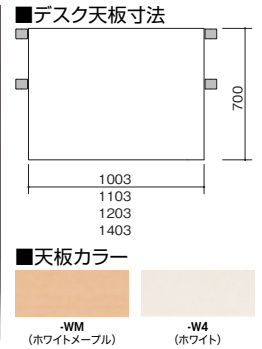

シェルフシステム

既存デスクと組み合わせてご使用いただけます。

■LAB型(ラックのみ)

奥行	高さ	間口	タイプ	品番	価格
D300	H2400 棚板数 4枚	W1000	基本	LAB10324SOR	¥101,600
			連結	LAB10324SAR	¥ 79,600
		W1100	基本	LAB11324SOR	¥104,400
			連結	LAB11324SAR	¥ 82,400
		W1200	基本	LAB12324SOR	¥107,500
			連結	LAB12324SAR	¥ 85,400
	H2050 棚板数 3枚	W1400	基本	LAB14324SOR	¥113,300
			連結	LAB14324SAR	¥ 91,200
		W1000	基本	LAB10321SOR	¥ 81,800
			連結	LAB10321SAR	¥ 64,100
W1100	基本	LAB11321SOR	¥ 83,900		
	連結	LAB11321SAR	¥ 66,400		
W1200	基本	LAB12321SOR	¥ 86,400		
	連結	LAB12321SAR	¥ 68,600		
W1400	基本	LAB14321SOR	¥ 91,000		
	連結	LAB14321SAR	¥ 73,500		

■LABD型(ラック+天板)

奥行	高さ	間口	タイプ	品番	価格
D700	H2400 棚板数 4枚	W1000	基本	LABD10324SOR-□	¥231,000
			連結	LABD10324SAR-□	¥208,900
		W1100	基本	LABD11324SOR-□	¥238,000
			連結	LABD11324SAR-□	¥215,900
		W1200	基本	LABD12324SOR-□	¥245,100
			連結	LABD12324SAR-□	¥223,000
	H2050 棚板数 3枚	W1400	基本	LABD14324SOR-□	¥373,600
			連結	LABD14324SAR-□	¥351,500
		W1000	基本	LABD10321SOR-□	¥211,200
			連結	LABD10321SAR-□	¥193,600
W1100	基本	LABD11321SOR-□	¥217,600		
	連結	LABD11321SAR-□	¥199,900		
W1200	基本	LABD12321SOR-□	¥224,000		
	連結	LABD12321SAR-□	¥206,300		
W1400	基本	LABD14321SOR-□	¥351,300		
	連結	LABD14321SAR-□	¥333,800		

OPTION LAB型/LABD型オプション

■スチールボード

タイプ	品番	価格
W1000	LABSB106	¥13,200
W1100	LABSB116	¥13,700
W1200	LABSB126	¥14,000
W1400	LABSB146	¥15,000

■回転式落下防止バー

タイプ	品番	価格
W1000	LABRB10	¥8,500
W1100	LABRB11	¥8,900
W1200	LABRB12	¥9,000
W1400	LABRB14	¥9,600