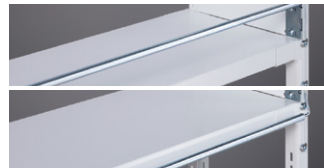

OPTION LAB型/LABD型オプション

■スチールボード

タイプ	品番	価格
W1000	LABSB106	¥13,200
W1100	LABSB116	¥13,700
W1200	LABSB126	¥14,000
W1400	LABSB146	¥15,000

■回転式落下防止バー

タイプ	品番	価格
W1000	LABRB10	¥8,500
W1100	LABRB11	¥8,900
W1200	LABRB12	¥9,000
W1400	LABRB14	¥9,600