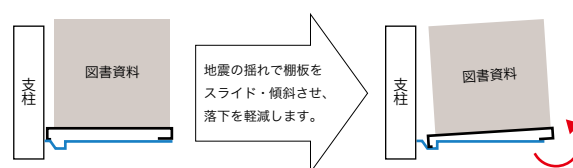

ワークシステム
デスクシステム
事務用チェア
事務用チェア
・輸入チェア
ローバー
ティション

収納家具
書庫
キャビネット
ロッカー
金庫
防災
地震対策用品
セキュリティ
用品

会議用
テーブル
会議用
チェア
オフィス
ラウンジ
プレゼンテーション
機器・黒板
役員室用家具
応接セット
ロビー
チェア
カウンター
オフィス
ロビー用品

オフィス
周辺什器
レセプション
用家具
間仕切り
移動ラック
・シェルフ
ラック
工場備品
高齢者福祉施設
病院用家具
学校用家具
店舗用家具

OPTION 傾斜スライド棚

奥行	外寸法 (W×D×H)	品番	価格
D190	885×191×25	LSASS19-B	¥6,400
D220	885×221×25	LSASS22-B	¥6,800

- ・棚板の耐荷重は、40kg/段です。
- ・ブックサポートの取付は不可です。ブックエンドの対応となります。

作動した棚板の両端を手で押すことで、簡単に復旧できます。復旧作業の軽減、早期開館に寄与します。