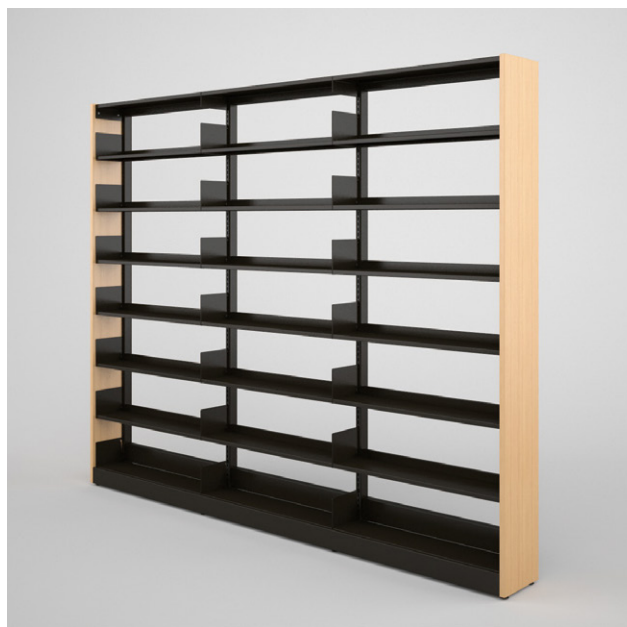

木金書架

■品番説明

機種
間口 (W)
3 (900mm)
高さ (H)
5=1615mm
6=1915mm
7=2215mm
連数

LSA 371-198SOR

塗装
R=規格色
棚体系
O=基本
A=連結
棚形式
S=単式
天地段数
奥行 (D)
19=190mm
22=220mm

■共通仕様
スチール焼付塗装仕上 塗装色チョコレートブラウン 支柱孔ピッチ25mm アジャスター付 固定金具付
側板:人工突板練付化粧板 ノックダウン式

ワークシステム
デスクシステム
事務用チェア
事務用チェア
・輸入チェア
ローバー
ティション

収納家具
書庫
キャビネット
ロッカー
金庫
防災
地震対策用品
セキュリティ
用品

会議用
テーブル
会議用
チェア
オフィス
ラウンジ
プレゼンテーション
機器・黒板
役員室用家具
応接セット
ロビー
チェア
カウンター
オフィス
ロビー用品

オフィス
周辺什器
レセプション
用家具
間仕切り
移動ラック
・シェルフ
ラック
工場備品
高齢者福祉施設
病院用家具
学校用家具
店舗用家具