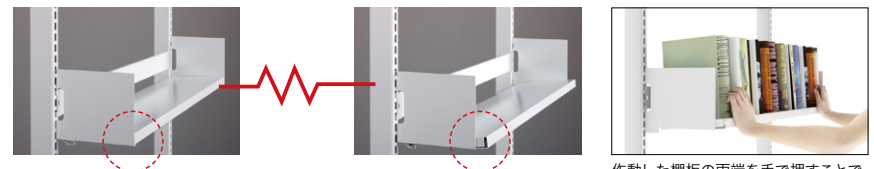

作動した棚板の両端を手で押すことで、簡単に復旧できます。復旧作業の軽減、早期開館に寄与します。

■特長

1. 地震時に図書資料の落下を軽減することにより、落下図書によるケガを予防するだけでなく、避難通路の確保にもなります。
2. 収納への影響はありません。日常の図書資料の取出しにも支障がありません。
3. 作動した棚板の両端を手で押すことで、簡単に復旧できます。復旧作業の軽減、早期開館に寄与します。
4. 地震時に図書資料の落下を軽減し、図書資料へのダメージを最小限にします。
5. 余震が続いても、図書資料の落下軽減につながります。普及作業や修復作業の軽減に寄与します。
6. 既存のスチール書架へ、棚板1セットからの取付も可能です。取付の際は、書架の強度や壁・床固定状況等を確認します。

納期マーク説明
推奨商品 ..... ●お早めにお届けできる商品です。 ◆納入までに2週間程度必要です。 ■納入までに3~4週間程度必要です。
○お早めにお届けできる商品です。 ◇納入までに2週間程度必要です。 □納入までに3~4週間程度必要です。 ※受注生産品のため納期をご確認ください。
※納期につきましては時期や地域により異なる場合があります。事前に担当者にお問合せください。