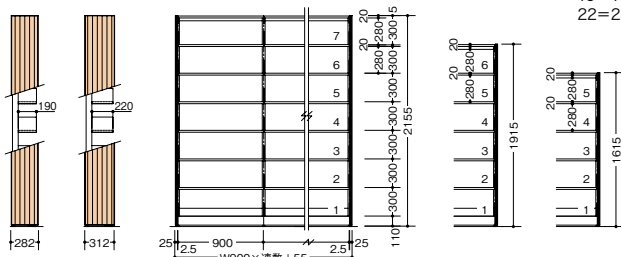

木金書架

■品番説明

機種
間口 (W)
3 (900mm)
高さ (H)
5=1615mm
6=1915mm
7=2215mm
連数

LSA 371-198SOR

塗装
R=規格色
棚体系
O=基本
A=連結
棚形式
S=単式
天地段数
奥行 (D)
19=190mm
22=220mm

■共通仕様
スチール焼付塗装仕上 塗装色チョコレートブラウン 支柱孔ピッチ25mm アジャスター付 固定金具付
側板:人工突板練付化粧板 ノックダウン式

■D190

段数	形式	外寸法 (W×D×H)	品番	価格
7段	基本	955×282×2215	LSA371-198SOR	¥405,700
	連結	915×282×2215	LSA371-198SAR	¥111,200
6段	基本	955×282×1915	LSA361-197SOR	¥380,200
	連結	915×282×1915	LSA361-197SAR	¥ 99,500
5段	基本	955×282×1615	LSA351-196SOR	¥359,400
	連結	915×282×1615	LSA351-196SAR	¥ 87,400

■D220

段数	形式	外寸法 (W×D×H)	品番	価格
7段	基本	955×312×2215	LSA371-227SOR	¥411,500
	連結	915×312×2215	LSA371-227SAR	¥114,200
6段	基本	955×312×1915	LSA361-226SOR	¥384,800
	連結	915×312×1915	LSA361-226SAR	¥100,200
5段	基本	955×312×1615	LSA351-225SOR	¥362,300
	連結	915×312×1615	LSA351-225SAR	¥ 88,100