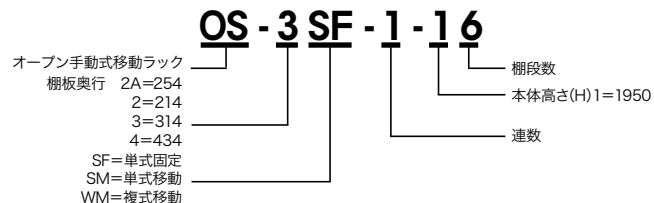

呼び寸法: H2100×W1760×D595 (天地: 6段) 

| 形式 | 外寸法 (W×D×H) | 品番 | 価格 |
|------|----------------|---------------------|----------|
| 単式固定 | 1910× 624×2244 | NSMK-7666-SK | ¥218,600 |
| 複式固定 | 1910×1238×2244 | NSMK-7666-WK | ¥358,400 |
| 単式移動 | 1910× 624×2244 | NSMK-7666-SM | ¥396,300 |
| 複式移動 | 1910×1238×2244 | NSMK-7666-WM | ¥547,200 |

オープン手動式移動ラック

■品番説明

※セット写真は本体高さ2300mm仕様で参考イメージです。

| | 品名 | 外寸法 (W×D×H) | 棚板数 | 品番 | 価格 | |
|----|------|---------------|---------------|---------------------|---------------------|----------|
| 1連 | 単式 | 固定5段 | 940×300×1950 | 5枚 | OS-2ASF-1-15 | ¥ 75,600 |
| | | 固定6段 | 940×360×1950 | 6枚 | OS-3SF-1-16 | ¥ 90,100 |
| | | 固定6段 | 940×480×1950 | 6枚 | OS-4SF-1-16 | ¥104,600 |
| | 複式 | 移動6段 | 940×480×1950 | 6枚 | OS-4SM-1-16 | ¥153,000 |
| | | 移動6段 | 940×480×1950 | 12枚 | OS-2WM-1-16 | ¥181,600 |
| | | 移動5段 | 940×560×1950 | 10枚 | OS-2AWM-1-15 | ¥169,300 |
| 2連 | 単式 | 移動6段 | 940×680×1950 | 12枚 | OS-3WM-1-16 | ¥194,000 |
| | | 移動6段 | 940×920×1950 | 12枚 | OS-4WM-1-16 | ¥223,400 |
| | | 固定5段 | 1840×300×1950 | 10枚 | OS-2ASF-2-15 | ¥133,900 |
| | 複式 | 固定6段 | 1840×360×1950 | 12枚 | OS-3SF-2-16 | ¥158,900 |
| | | 固定6段 | 1840×480×1950 | 12枚 | OS-4SF-2-16 | ¥184,100 |
| | | 移動6段 | 1840×480×1950 | 12枚 | OS-4SM-2-16 | ¥255,500 |
| 複式 | 移動6段 | 1840×480×1950 | 24枚 | OS-2WM-2-16 | ¥306,000 | |
| | 移動5段 | 1840×560×1950 | 20枚 | OS-2AWM-2-15 | ¥283,200 | |
| | 移動6段 | 1840×680×1950 | 24枚 | OS-3WM-2-16 | ¥329,000 | |
| | 移動6段 | 1840×920×1950 | 24枚 | OS-4WM-2-16 | ¥384,300 | |