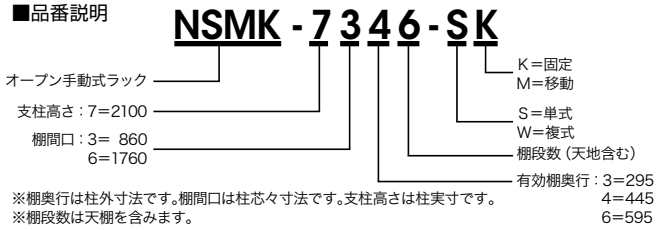

呼び寸法: H2100×W860×D445 (天地: 6段) 

| 形式 | 外寸法 (W×D×H) | 品番 | 価格 |
|------|---------------|---------------------|----------|
| 単式固定 | 1010×474×2245 | NSMK-7346-SK | ¥136,600 |
| 複式固定 | 1010×938×2245 | NSMK-7346-WK | ¥210,100 |
| 単式移動 | 1010×474×2245 | NSMK-7346-SM | ¥301,700 |
| 複式移動 | 1010×938×2245 | NSMK-7346-WM | ¥383,500 |

呼び寸法: H2100×W860×D595 (天地: 6段) 

| 形式 | 外寸法 (W×D×H) | 品番 | 価格 |
|------|----------------|---------------------|----------|
| 単式固定 | 1010× 624×2245 | NSMK-7366-SK | ¥147,700 |
| 複式固定 | 1010×1238×2245 | NSMK-7366-WK | ¥233,100 |
| 単式移動 | 1010× 624×2245 | NSMK-7366-SM | ¥314,400 |
| 複式移動 | 1010×1238×2245 | NSMK-7366-WM | ¥410,900 |

■品番説明

■軽量ラック(ボルトレスタイプ)

呼び寸法: H2100×W1760×D295 (天地: 6段) 

| 形式 | 外寸法 (W×D×H) | 品番 | 価格 |
|------|---------------|---------------------|----------|
| 単式固定 | 1910×324×2244 | NSMK-7636-SK | ¥175,800 |
| 複式固定 | 1910×638×2244 | NSMK-7636-WK | ¥272,300 |
| 複式移動 | 1910×638×2244 | NSMK-7636-WM | ¥452,300 |