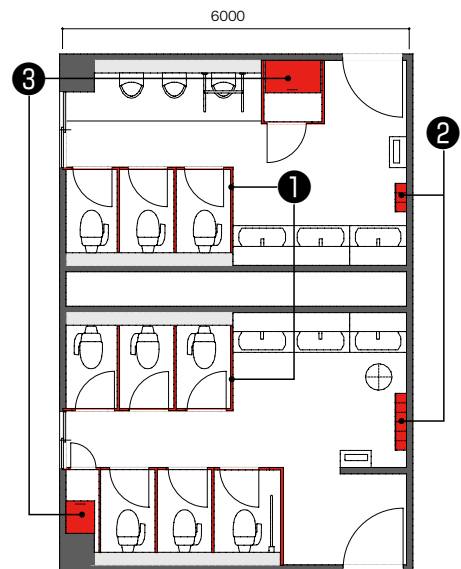

① セレブース **組立
施工**

TA40D (ハイパネル木質系タイプ)

パネルとドアが同面のフラットな納まりで、見た目に美しく、3mまでの高さを1枚で仕切れる木質系トイレブースです。

KT40-N (ハイパネルスチールタイプ)

無駄を削ぎ落としシンプルさを追求したデザインが清潔感と快適性を演出するトイレ空間を生み出します。

② パーソナルボックス **組立
施工**

施錠機能なしタイプ

PX-3-2

PX-3-3

施錠機能付タイプ

PX-3-2D

PX-3-3D

PX-2-2H

PX-2-3H

オフィスの化粧室や給湯室、住宅のキッチンや玄関などで利用できる多目的なパーソナルボックスです。

③ 掃除用具入れ(コンパクトリ)

コンパクトサイズの掃除用具専用のロッカーです。

使用例

使用例

CP4N-AW ¥43,500○

外寸法/W455×D515×H1790
付属品: 固定棚1枚・バケツトレイ1個
錠なし

CP5N-AW ¥105,600○

外寸法/W880×D515×H1790
付属品: 棚板3枚・バケツトレイ1個・
角トレイ1個
錠なし

■カラーサンプル

-AW
(ウォームホワイト)

■トイレブースイメージ平面図

グリーン購入法適合商品: 品番を緑色で表示しています。 **組立
施工** 組立・施工費を別途申し受けます ※スーパーウォール・ルミエールW・木製サンスクール・園児用トイレブース・スライディングドア・
学校用間仕切り・トイレ用パーティションにつきましては、担当者にお問い合わせください。
※表示価格は税抜き価格です。 ※地域により外装デザインが若干違う場合がありますので、ご了承下さい。