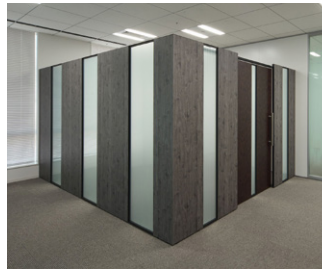

シンプル&スタイリッシュに空間を演出するインテリアパーティション

多彩な色柄で個性を、シンプルなデザインでセンスを、あなた好みの空間をお届けします。  
格調高く使い勝手の良いスライドドアも用意しており、オフィスはもちろん、  
店舗や公共施設などの様々なスペースで利用できます。

■シンプルなデザイン

■納入イメージ

■パネルバリエーション

デザインパネル Lコーナーデザインパネル ガラスパネル アクセントパネル

■ドアバリエーション

デザインスライドドア ガラススライドドア オープン枠パネル

■カラーバリエーション

●**ご注意** レイアウト上の注意点  
※コーナー部、エンド部はデザインパネルのみで構成してください。  
※直線は3600mmまでとし、直線のままエンドで終わる場合は2400mmとして下さい。

**組立 施工** 組立・施工費を別途申し受けます。 ※パーティション・ガラスパーティションにつきましては、担当者にお問い合わせください。