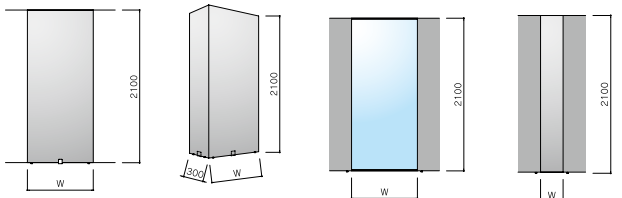

シンプル&スタイリッシュに空間を演出するインテリアパーティション

多彩な色柄で個性を、シンプルなデザインでセンスを、あなた好みの空間をお届けします。  
格調高く使い勝手の良いスライドドアも用意しており、オフィスはもちろん、  
店舗や公共施設などの様々なスペースで利用できます。

■シンプルなデザイン

■納入イメージ

■パネルバリエーション

デザインパネル Lコーナーデザインパネル ガラスパネル アクセントパネル

■ドアバリエーション

デザインスライドドア ガラススライドドア オープン枠パネル

■カラーバリエーション

●**ご注意** レイアウト上の注意点  
※コーナー部、エンド部はデザインパネルのみで構成してください。  
※直線は3600mmまでとし、直線のままエンドで終わる場合は2400mmとして下さい。

**組立 施工** 組立・施工費を別途申し受けます。 ※パーティション・ガラスパーティションにつきましては、担当者にお問い合わせください。