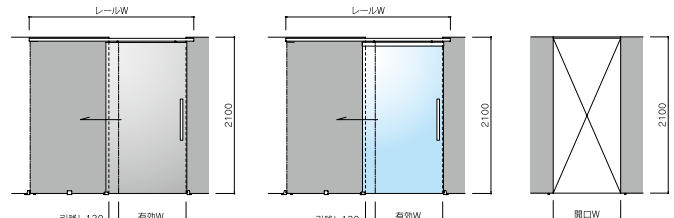

シンプル&スタイリッシュに空間を演出するインテリアパーティション

多彩な色柄で個性を、シンプルなデザインでセンスを、あなた好みの空間をお届けします。  
格調高く使い勝手の良いスライドドアも用意しており、オフィスはもちろん、  
店舗や公共施設などの様々なスペースで利用できます。

■シンプルなデザイン

■納入イメージ

■パネルバリエーション

デザインパネル Lコーナーデザインパネル ガラスパネル アクセントパネル

■ドアバリエーション

デザインスライドドア ガラススライドドア オープン枠パネル

■カラーバリエーション

●**ご注意** レイアウト上の注意点  
※コーナー部、エンド部はデザインパネルのみで構成してください。  
※直線は3600mmまでとし、直線のままエンドで終わる場合は2400mmとして下さい。

**組立 施工** 組立・施工費を別途申し受けます。 ※パーティション・ガラスパーティションにつきましては、担当者にお問い合わせください。