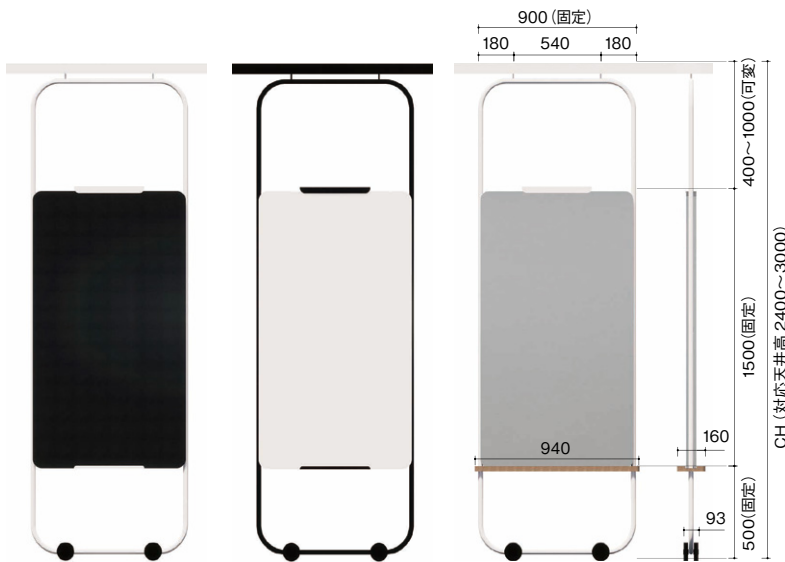

明日のオフィスは、もっとコラボレーション

ワークスタイルが多様化し、自宅でも、カフェでも仕事はできる。それでもオフィスに来る理由は、仲間とのコラボレーション。間仕切りをカンタンにこころごと移動させ、自由に組み合わせて、フレキシブルにコラボ空間を作り出す。明日のビジネスにつながるアイデアが生まれます。

自由に方向転換できる
フレキシビリティ

用途にあわせて
入れ替えできる軽量パネル

誰にでもカンタンに動かせる
うれしい軽さ

■製品仕様

ガイドレール取付図

※天井面にガイドレールを取付ける仕様となっております。天井の仕様により、天井下地が必要になる場合があります。詳しくはお問い合わせください。

例：システム天井
(金具固定)

例：在来天井
(ビス固定)

■仕様一覧表

ガイドレール	アルミ / 焼付塗装	
骨組	パイプフレーム	スチール / 焼付塗装
	パネル受け	スチール / 焼付塗装
	キャスト	木製ペントレイ【オプション】 / 塗装 (ナチュラル・ダークブラウン)
パネル	マーカーボード	ナイロン / ブラック
	ピンナップボード	木製 / ホワイト クロス貼 / C-228・C-231

■寸法

幅	パイプフレーム	900mm
	木製ペントレイ	940mm
厚み	パネル(両面設置時)	64mm
	木製ペントレイ	160mm
対応天井高		2400～3000mm
パネル(W×H)		874×1500mm

■カラーバリエーション

ガイドレール・骨組

パネル

パネル受け【標準】

木製ペントレイ【オプション】

※カラーサンプルは印刷の為実際と異なって見える場合があります。詳しくはお問い合わせください。
※パネル、木製ペントレイは温度、湿度の変化により反りや割れが発生する場合があります。また商品ごとに色、木目が異なります。