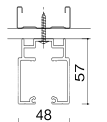

■製品仕様

ガイドレール取付図

※天井面にガイドレールを取付ける仕様となっております。天井の仕様により、天井下地が必要になる場合があります。詳しくはお問い合わせください。

例：システム天井
(金具固定)

例：在来天井
(ビス固定)

■仕様一覧表

ガイドレール	アルミ / 焼付塗装	
骨組	パイプフレーム	スチール / 焼付塗装
	パネル受け	スチール / 焼付塗装
	キャスト	木製ペントレイ【オプション】 / 塗装 (ナチュラル・ダークブラウン)
パネル	マーカーボード	ナイロン / ブラック
	ピンナップボード	木製 / ホワイト クロス貼 / C-228・C-231

■寸法

幅	パイプフレーム	900mm
	木製ペントレイ	940mm
厚み	パネル(両面設置時)	64mm
	木製ペントレイ	160mm
対応天井高		2400～3000mm
パネル(W×H)		874×1500mm

■カラーバリエーション

ガイドレール・骨組

パネル

パネル受け【標準】

木製ペントレイ【オプション】

※カラーサンプルは印刷の為実際と異なって見える場合があります。詳しくはお問い合わせください。
※パネル、木製ペントレイは温度、湿度の変化により反りや割れが発生する場合があります。また商品ごとに色、木目が異なります。