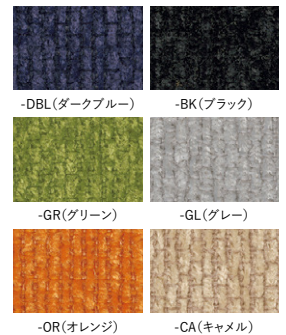

八の字型に広がる斜め脚や本体・天板カラーなど
意匠のこだわりをすみずみに

Black scene

■ 本体カラー

■ 天板カラー

■ パネルファブリックカラー

NEW