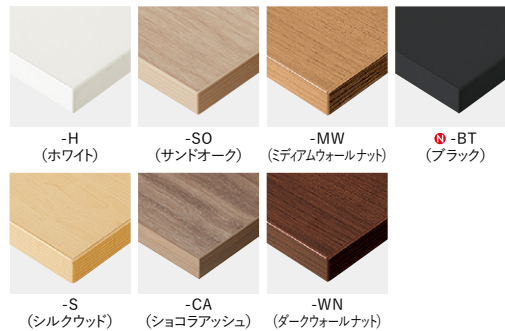

八の字型に広がる斜め脚や本体・天板カラーなど
意匠のこだわりをすみずみに

Black scene

■ 本体カラー

■ 天板カラー

■ パネルファブリックカラー

NEW