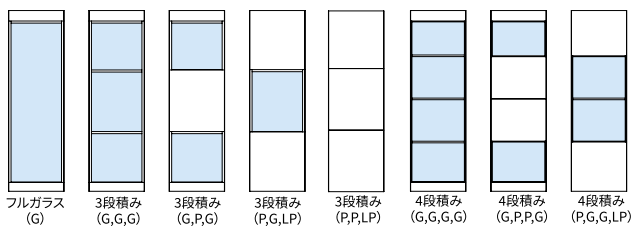

ガラスタイプの一例 (FLOAT DP-60S、FLOAT DP-80)

※ シールドパネル... 間仕切り作業の最後に天井・床・壁との隙間をシールドして、仕切りを完成させるパネルです。1箇所の手動操作で、天井・床・壁を同時にシールドします。シールドパネルはパネル仕様のみとなります。
※ FLOAT DP-50、FLOAT DP-100、FLOAT DP-120、および寸法制限・詳細については弊社営業員までお問い合わせください。

- 応接セット
- ロビーチェア
- カウンター
- オフィス・ロビー用品
- オフィス周辺什器
- レセプション用家具
- 間仕切り
- 移動ラック・シェルビング
- ラック・工場備品
- 高齢者福祉施設・病院用家具
- 学校用家具
- 店舗用家具

NEW