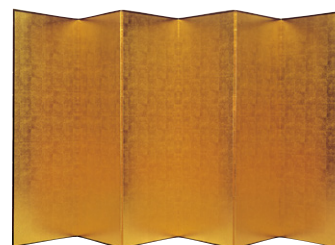

■カラーサンプル

PP (ポプラ)

講演台

マイクなどが収納できる引出し付講演台。

FS-17-H ¥119,200□
外寸法 / W740×D550×H1145
本体: プリント化粧板張り
配線キャップ付
アジャスター付
キャスター付 質量: 31kg

FS-17-DB ¥119,200□
外寸法 / W740×D550×H1145
本体: プリント化粧板張り
配線キャップ付
アジャスター付
キャスター付 質量: 31kg

FS-17-LW ¥119,200□
外寸法 / W740×D550×H1145
本体: プリント化粧板張り
配線キャップ付
アジャスター付
キャスター付 質量: 31kg

FS-17-LWの裏面です。

講演台

FS-15-DTの裏面です。

FS-15-DT ¥101,400○
外寸法 / W900×D450×H960
本体: ポリ合板
配線キャップ付
アジャスター付
質量: 30kg

司会者台

FS-16-DT ¥95,200□
外寸法 / W500×D450×H960
本体: ポリ合板
配線キャップ付
アジャスター付
質量: 20kg

花台

FS-18-DT ¥88,700□
外寸法 / W450×D450×H700
本体: ポリ合板
アジャスター付
質量: 15.5kg

金屏風

名称	1枚の寸法 (W×H)	1本 (半双) を広げた横幅	品番	価格
6R6曲	640×1800	2900~3100	NGP-66	¥718,800
7R6曲	718×2121	3300~3500	NGP-76	¥905,700
8R6曲	727×2424	3300~3500	NGP-86	¥1,347,500