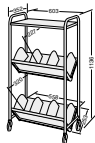

ラックワゴン **LION****225-30 ¥41,400**◇外寸法 / W603×D352×H700  
付属品: 仕切板4枚付  
A4判・B5判用  
キャスター付 ノックダウン式 質量: 10.8kg**225-31 ¥45,100**◇外寸法 / W603×D352×H980  
付属品: 仕切板8枚付  
A4判・B5判用  
キャスター付 ノックダウン式 質量: 14kg**225-32 ¥67,200**◇外寸法 / W603×D452×H980  
付属品: 仕切板8枚付  
A3判・B4判用  
キャスター付 ノックダウン式 質量: 14.8kg**225-33 ¥59,900**◇外寸法 / W603×D352×H1136  
付属品: 仕切板8枚付  
A4判・B5判用  
キャスター付 ノックダウン式 質量: 16kg**225-34 ¥64,800**◇外寸法 / W603×D352×H1279  
付属品: 仕切板12枚付  
A4判・B5判用  
キャスター付 ノックダウン式 質量: 19kgオフィスワークワゴン **LION**オフィスで共用するパンチやペーパーカッター等を棚に収納。  
小物は引出しに収納でき、天板は作業台として使用可能なワークワゴンです。**225-17 ¥114,600**◇外寸法 / W696×D480×H850  
引出し有効寸法 / W596×D393  
棚有効寸法 / W620×D400  
キャスター付 ノックダウン式 質量: 22.5kg棚の向きを前後に変えることで、傾斜させることができます。  
ワゴンの側面は作業板を立て掛けて収納することができます。

ルーバーはお好みの角度に調節でき、  
風向きを変えられます。

簡単取付

両面テープで貼るだけで  
簡単に取付できます。

GLタイプ 天井埋込型エアコン対応

**WL-GL50 ¥3,900**◇サイズ/ルーバー: W430×D80  
取付寸法: W460×D80  
アーム固定具: W50×H40  
ルーバー: HIPS (耐衝撃性ポリスチレン樹脂)  
アーム・アーム固定具: ABS樹脂

噴出し口幅58cmまで対応