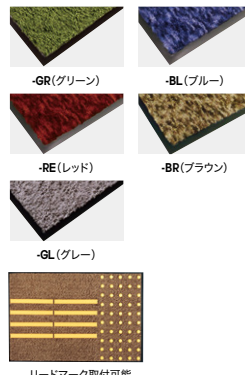

ロールスクリーン

タチカワブラインド

窓辺のタペストリーに、室内の間仕切りにと使い方もいろいろ。楽しみ、自由な感覚でインテリアイメージを広げます。遮光性の高いものから、レース感覚のものまで素材もさまざま。使う場所や用途に合わせて、製品タイプや生地機能をお選びいただけます。

木製ブラインド

タチカワブラインド

天然木の一枚板を使用した、カラー豊富な最上級の木製ブラインド。スラット幅は 25 ミリ、35 ミリ、50 ミリの 3 種類。防災タイプ（樹脂製）なら、オフィスや店舗、公共施設でも安心して使用して頂けます。

マット

防災製品

防災認可番号
E.O.800214

エントランスの印象派。大小さまざまなフロアに、ジャストフィット。

- ◎耐摩耗性・耐へたりに優れています。
- ◎玄関やロビーを豪華に演出します。

SNL0609-□
¥15,100◆
外寸法/W600×D900×H9
質量:1.9kg

SNL0915-□
¥38,900◆
外寸法/W900×D1500×H9
質量:4.6kg

SNL0912-□
¥30,200◆
外寸法/W900×D1200×H9
質量:3.7kg

SNL0918-□
¥46,400◆
外寸法/W900×D1800×H9
質量:5.5kg

■共通仕様 材質:ナイロンパイル100% パイル長7mm 防災処理加工 (防災認可番号 E.O.800214)

カラーサンプル

※ブラインド・ロールスクリーン・マットにつきましては、別カタログを用意しています。担当者にお問い合わせください。

納期マーク説明

推奨商品 ●お早めにお届けできる商品です。 ◆納入までに2週間程度必要です。 ■納入までに3~4週間程度必要です。
○お早めにお届けできる商品です。 ◇納入までに2週間程度必要です。 □納入までに3~4週間程度必要です。 ※受注生産品のため納期をご確認ください。
※納期につきましては時期や地域により異なる場合があります。事前に担当者にお問合せください。