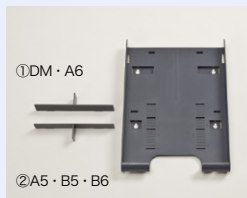

■2列7段
PR862-7 ¥101,500◇
外寸法 / W556×D430×H1500
フレーム:20×46スチール構円パイプ
焼付塗装仕上
ケース:PS樹脂成型品
ケース内寸法 / W222×D25×H299
ノックダウン式②
質量:15.8kg

(卓上タイプ)

■A4用・1列2段
PR881-2 ¥15,600◇
外寸法 / W257×D190×H379
ケース内寸法 / W222×D25×H299
付属品:サイズチェンジパーツ1個
質量:1.7kg

■A4用・2列2段
PR882-2 ¥22,300◇
外寸法 / W492×D190×H379
ケース内寸法 / W222×D25×H299
付属品:サイズチェンジパーツ2個
質量:3kg

付属の仕切りを使えば、パンフレットのサイズが混在してもきれいに収納することが可能です。
①DM・A6サイズを入れる場合、仕切りの向きを上セット。
②A5・B5・B6サイズを入れる場合、仕切りの向きを下セット。

使用例