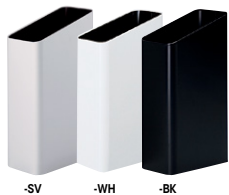

くず入れ

金属：100%  
**TD125-SV** ¥5,200○  
**TD125-WH** ¥5,200◇  
**TD125-BK** ¥5,200◇  
 外寸法 / W130×D243×H420  
 スチール製(印刷) 質量：0.9kg

**TD132-SV** ¥6,500○  
**TD132-WH** ¥6,500◇  
**TD132-BK** ¥6,500◇  
 外寸法 / W260×D90×H300  
 スチール製(印刷)  
 表面：ラバーマグネット付  
 質量：0.7kg

デスクサイドに取り付けられる  
ラバーマグネット付き。

マグネット付きですのでデスクサイドに取り付け可能。足元すっきり省スペースタイプ。  
 ※マグネットを使用していますので、CD-ROM・DVD・ハードディスク等、磁気の影響を受けやすい物には近づけないでください。

金属：100%  
**TD123-IV** ¥5,200◇  
**TD123-BK** ¥5,200◇  
**TD123-WH** ¥5,200◇  
 外寸法 / φ200×H300  
 スチール製(印刷) 質量：0.7kg