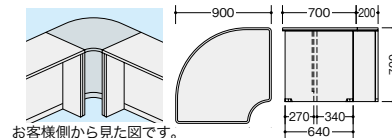

外ローコーナー (90°)

SNCR9070-AWH

SNCR9070-AWH-BL

SNCR9070-AWL

SNCR9070-□ ¥121,200
 -AWH●/-AWL●/-AWH-BL●
 外寸法 / W900×D900×H700

内ローコーナー (90°)

SNCR9071-AWH

SNCR9071-AWH-BL

SNCR9071-AWL

SNCR9071-□ ¥121,200
 -AWH●/-AWL●/-AWH-BL●
 外寸法 / W900×D900×H700

※単体での使用はできません。必ずローカウンターと連結してご使用ください。

棚板 (ローカウンター用)

ONCTP-12-AW

ONCTP-12-AW ¥9,200
 外寸法 / W1135×D260×H20
 W1200mm用

ONCTP-16-AW

ONCTP-16-AW ¥11,400
 外寸法 / W1535×D260×H20
 W1600mm用

ONCTP-18-AW

ONCTP-18-AW ¥11,400
 外寸法 / W1735×D260×H20
 W1800mm用

SNC1270-AWHに棚板をセットした状態

納期マーク説明
 推奨商品 ●お早めにお届けできる商品です。 ◆納入までに2週間程度必要です。 ■納入までに3~4週間程度必要です。
 ○お早めにお届けできる商品です。 ◇納入までに2週間程度必要です。 □納入までに3~4週間程度必要です。 ※受注生産品のため納期をご確認ください。
 ※納期につきましては時期や地域により異なる場合があります。事前に担当者にお問合せください。