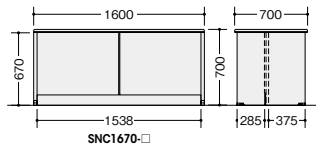

ローカウンター

SNC1270-AWH

SNC1270-□ ¥91,600
 -AWH□/-AWL●/-AWH-BL●
 外寸法 / W1200×D700×H700

お客様側です。
SNC1870-AWH

SNC1670-□ ¥103,400
 -AWH□/-AWL●/-AWH-BL●
 外寸法 / W1600×D700×H700

お客様側です。
SNC1870-AWH-BL

SNC1870-□ ¥106,000
 -AWH□/-AWL●/-AWH-BL●
 外寸法 / W1800×D700×H700

ローカウンター (車イス対応タイプ)

SNC1680C-AWH

SNC1280C-AWL

SNC1280C-□ ¥104,400
 外寸法 / W1200×D800×H740
SNC1680C-□ ¥117,800
 外寸法 / W1600×D800×H740
SNC1880C-□ ¥120,900
 -AWH●/-AWL●/-AWH-BL●
 外寸法 / W1800×D800×H740

ワゴン収納
 ローカウンターには、NED型デスクのワゴンが収納できます。棚板との併用はできません。

外ローコーナー (90°)

SNCR9070-AWH

SNCR9070-AWH-BL

SNCR9070-AWL

SNCR9070-□ ¥121,200
 -AWH●/-AWL●/-AWH-BL●
 外寸法 / W900×D900×H700

内ローコーナー (90°)

SNCR9071-AWH

SNCR9071-AWH-BL

ONCTP-18-AW

ONCTP-18-AW ¥11,400
 外寸法 / W1735×D260×H20
 W1800mm用

SNC1270-AWHに棚板をセットした状態

納期マーク説明
 推奨商品 ●お早めにお届けできる商品です。 ◆納入までに2週間程度必要です。 ■納入までに3~4週間程度必要です。
 ○お早めにお届けできる商品です。 ◇納入までに2週間程度必要です。 □納入までに3~4週間程度必要です。 ※受注生産品のため納期をご確認ください。
 ※納期につきましては時期や地域により異なる場合があります。事前に担当者にお問合せください。