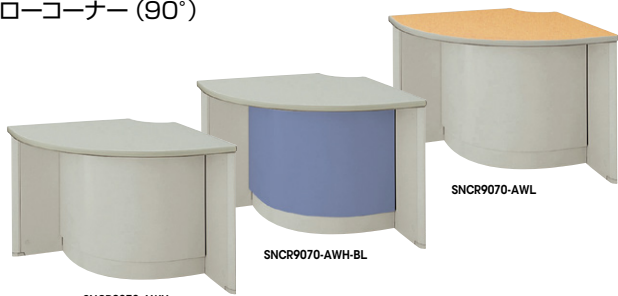

ローカウンター (車イス対応タイプ)

SNC1680C-AWH

SNC1280C-AWL

SNC1280C-□ ¥104,400
 外寸法 / W1200×D800×H740
SNC1680C-□ ¥117,800
 外寸法 / W1600×D800×H740
SNC1880C-□ ¥120,900
 -AWH●/-AWL●/-AWH-BL●
 外寸法 / W1800×D800×H740

ワゴン収納
 ローカウンターには、NED型デスクのワゴンが収納できます。棚板との併用はできません。

- ワークシステム
- デスクシステム
- 事務用チェア・輸入チェア
- ローバー・ティション
- 収納家具
- 書庫・キャビネット
- ロッカー
- 金庫
- 防災・地震対策用品
- セキュリティ用品
- 会議用テーブル
- 会議用チェア
- オフィスラウンジ
- プレゼンテーション機器・黒板
- 役員室用家具
- 応接セット
- ロビーチェア
- カウンター
- オフィスロビー用品
- オフィス周辺什器
- レセプション用家具
- 間仕切り
- 移動ラック・シェルフ
- ラック・工場備品
- 高齢者福祉施設・病院用家具
- 学校用家具
- 店舗用家具

外ローコーナー (90°)

SNCR9070-AWH

SNCR9070-AWH-BL

SNCR9070-AWL

SNCR9070-□ ¥121,200
 -AWH●/-AWL●/-AWH-BL●
 外寸法 / W900×D900×H700

内ローコーナー (90°)

SNCR9071-AWH

SNCR9071-AWH-BL