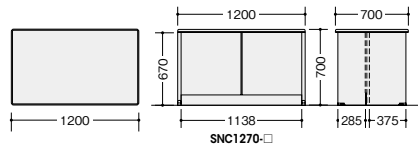

ローカウンター

SNC1270-AWH

SNC1270-□ ¥91,600
 -AWH□/-AWL●/-AWH-BL●
 外寸法 / W1200×D700×H700

お客様側です。
SNC1870-AWH

SNC1670-□ ¥103,400
 -AWH□/-AWL●/-AWH-BL●
 外寸法 / W1600×D700×H700

お客様側です。
SNC1870-AWH-BL

SNC1870-□ ¥106,000
 -AWH□/-AWL●/-AWH-BL●
 外寸法 / W1800×D700×H700

ローカウンター (車イス対応タイプ)

SNC1680C-AWH

SNC1280C-AWL

SNC1280C-□ ¥104,400
 外寸法 / W1200×D800×H740
SNC1680C-□ ¥117,800
 外寸法 / W1600×D800×H740
SNC1880C-□ ¥120,900
 -AWH●/-AWL●/-AWH-BL●
 外寸法 / W1800×D800×H740

ワゴン収納
 ローカウンターには、NED型デスクのワゴンが収納できます。棚板との併用はできません。

外ローコーナー (90°)

SNCR9070-AWH

SNCR9070-AWH-BL

SNCR9070-AWL

SNCR9070-□ ¥121,200
 -AWH●/-AWL●/-AWH-BL●
 外寸法 / W900×D900×H700

内ローコーナー (90°)

SNCR9071-AWH

SNCR9071-AWH-BL

ONCTP-18-AW

ONCTP-18-AW ¥11,400
 外寸法 / W1735×D260×H20
 W1800mm用

SNC1270-AWHに棚板をセットした状態

納期マーク説明
 推奨商品 ●お早めにお届けできる商品です。 ◆納入までに2週間程度必要です。 ■納入までに3~4週間程度必要です。
 ○お早めにお届けできる商品です。 ◇納入までに2週間程度必要です。 □納入までに3~4週間程度必要です。 ※受注生産品のため納期をご確認ください。
 ※納期につきましては時期や地域により異なる場合があります。事前に担当者にお問合せください。