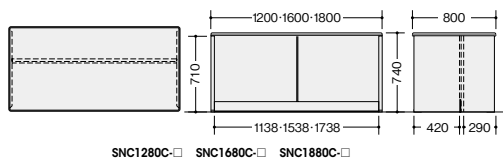

ローカウンター

SNC1270-AWH

SNC1270-□ ¥91,600
 -AWH□/-AWL●/-AWH-BL●
 外寸法 / W1200×D700×H700

お客様側です。
SNC1870-AWH

SNC1670-□ ¥103,400
 -AWH□/-AWL●/-AWH-BL●
 外寸法 / W1600×D700×H700

お客様側です。
SNC1870-AWH-BL

SNC1870-□ ¥106,000
 -AWH□/-AWL●/-AWH-BL●
 外寸法 / W1800×D700×H700

ローカウンター (車イス対応タイプ)

SNC1680C-AWH

SNC1280C-AWL

SNC1280C-□ ¥104,400
 外寸法 / W1200×D800×H740
SNC1680C-□ ¥117,800
 外寸法 / W1600×D800×H740
SNC1880C-□ ¥120,900
 -AWH●/-AWL●/-AWH-BL●
 外寸法 / W1800×D800×H740

ワゴン収納
 ローカウンターには、NED型デスクのワゴンが収納できます。棚板との併用はできません。

ONCTP-18-AW

ONCTP-18-AW ¥11,400
 外寸法 / W1735×D260×H20
 W1800mm用

SNC1270-AWHに棚板をセットした状態

納期マーク説明
 推奨商品 ●お早めにお届けできる商品です。 ◆納入までに2週間程度必要です。 ■納入までに3~4週間程度必要です。
 ○お早めにお届けできる商品です。 ◇納入までに2週間程度必要です。 □納入までに3~4週間程度必要です。 ※受注生産品のため納期をご確認ください。
 ※納期につきましては時期や地域により異なる場合があります。事前に担当者にお問合せください。