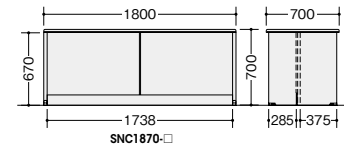

ローカウンター

SNC1270-AWH

SNC1270-□ ¥91,600
 -AWH□/-AWL●/-AWH-BL●
 外寸法 / W1200×D700×H700

お客様側です。
SNC1870-AWH

SNC1670-□ ¥103,400
 -AWH□/-AWL●/-AWH-BL●
 外寸法 / W1600×D700×H700

お客様側です。
SNC1870-AWH-BL

SNC1870-□ ¥106,000
 -AWH□/-AWL●/-AWH-BL●
 外寸法 / W1800×D700×H700

ローカウンター (車イス対応タイプ)

SNC1680C-AWH

SNC1280C-AWL

SNC1280C-□ ¥104,400
 外寸法 / W1200×D800×H740
SNC1680C-□ ¥117,800
 外寸法 / W1600×D800×H740
SNC1880C-□ ¥120,900
 -AWH●/-AWL●/-AWH-BL●
 外寸法 / W1800×D800×H740

ワゴン収納
 ローカウンターには、NED型デスクのワゴンが収納できます。棚板との併用はできません。

外ローコーナー (90°)

SNCR9070-AWH

SNCR9070-AWH-BL

SNCR9070-AWL

SNCR9070-□ ¥121,200
 -AWH●/-AWL●/-AWH-BL●
 外寸法 / W900×D900×H700

内ローコーナー (90°)

SNCR9071-AWH

SNCR9071-AWH-BL

ONCTP-18-AW

ONCTP-18-AW ¥11,400
 外寸法 / W1735×D260×H20
 W1800mm用

SNC1270-AWHに棚板をセットした状態

納期マーク説明
 推奨商品 ●お早めにお届けできる商品です。 ◆納入までに2週間程度必要です。 ■納入までに3~4週間程度必要です。
 ○お早めにお届けできる商品です。 ◇納入までに2週間程度必要です。 □納入までに3~4週間程度必要です。 ※受注生産品のため納期をご確認ください。
 ※納期につきましては時期や地域により異なる場合があります。事前に担当者にお問合せください。