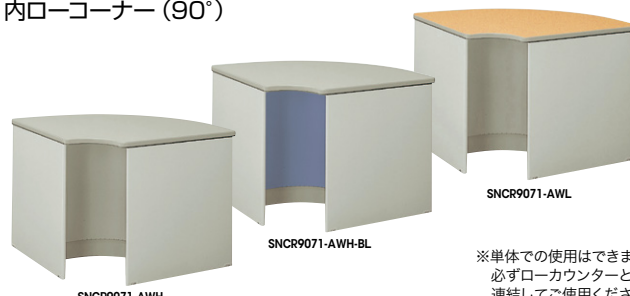

- ワークシステム
- デスクシステム
- 事務用チェア・輸入チェア
- ローバー・ティション
- 収納家具
- 書庫・キャビネット
- ロッカー
- 金庫
- 防災・地震対策用品
- セキュリティ用品
- 会議用テーブル
- 会議用チェア
- オフィスラウンジ
- プレゼンテーション機器・黒板
- 役員室用家具
- 応接セット
- ロビーチェア
- カウンター
- オフィスロビー用品
- オフィス周辺什器
- レセプション用家具
- 間仕切り
- 移動ラック・シェルフ
- ラック・工場備品
- 高齢者福祉施設・病院用家具
- 学校用家具
- 店舗用家具

外ローコーナー (90°)

SNCR9070-AWH

SNCR9070-AWH-BL

SNCR9070-AWL

SNCR9070-□ ¥121,200
 -AWH●/-AWL●/-AWH-BL●
 外寸法 / W900×D900×H700

内ローコーナー (90°)

SNCR9071-AWH

SNCR9071-AWH-BL

SNCR9071-AWL

SNCR9071-□ ¥121,200
 -AWH●/-AWL●/-AWH-BL●
 外寸法 / W900×D900×H700

※単体での使用はできません。必ずローカウンターと連結してご使用ください。

棚板 (ローカウンター用)

ONCTP-12-AW

ONCTP-12-AW ¥9,200
 外寸法 / W1135×D260×H20
 W1200mm用

ONCTP-16-AW

ONCTP-16-AW ¥11,400
 外寸法 / W1535×D260×H20
 W1600mm用