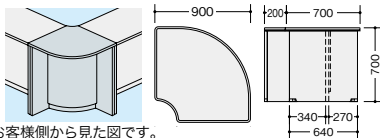

外ローコーナー (90°)

SNCR9070-AWH

SNCR9070-AWH-BL

SNCR9070-AWL

SNCR9070-□ ¥121,200
 -AWH●/-AWL●/-AWH-BL●
 外寸法 / W900×D900×H700

内ローコーナー (90°)

SNCR9071-AWH

SNCR9071-AWH-BL

SNCR9071-AWL

SNCR9071-□ ¥121,200
 -AWH●/-AWL●/-AWH-BL●
 外寸法 / W900×D900×H700

※単体での使用はできません。必ずローカウンターと連結してご使用ください。

棚板 (ローカウンター用)

ONCTP-12-AW

ONCTP-12-AW ¥9,200
 外寸法 / W1135×D260×H20
 W1200mm用

ONCTP-16-AW

ONCTP-16-AW ¥11,400
 外寸法 / W1535×D260×H20
 W1600mm用

ONCTP-18-AW

ONCTP-18-AW ¥11,400
 外寸法 / W1735×D260×H20
 W1800mm用

SNC1270-AWHに棚板をセットした状態

納期マーク説明
 推奨商品 ●お早めにお届けできる商品です。 ◆納入までに2週間程度必要です。 ■納入までに3~4週間程度必要です。
 ○お早めにお届けできる商品です。 ◇納入までに2週間程度必要です。 □納入までに3~4週間程度必要です。 ※受注生産品のため納期をご確認ください。
 ※納期につきましては時期や地域により異なる場合があります。事前に担当者にお問合せください。