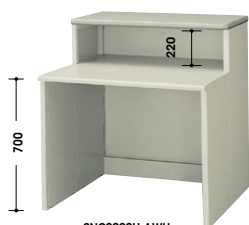

ハイカウンター (オープンタイプ) 

SNC0990N-AWH

SNC0990N-□ ¥68,100-AWH□/-AWL /-AWH-BL 
外寸法 / W900×D460×H950
棚寸法 / W895×D314
付属品: 棚板2枚

SNC0990N-□

SNC1290N-AWL

SNC1290N-□ ¥86,800-AWH□/-AWL /-AWH-BL 
外寸法 / W1200×D460×H950
棚寸法 / W1195×D314
付属品: 棚板2枚

SNC1290N-□

SNC1590N-AWH

SNC1590N-□ ¥94,900-AWH□/-AWL /-AWH-BL 
外寸法 / W1500×D460×H950
棚寸法 / W1495×D314
付属品: 棚板4枚

SNC1590N-□

SNC1890N-AWL

SNC1890N-□ ¥103,400-AWH□/-AWL /-AWH-BL 
外寸法 / W1800×D460×H950
棚寸法 / W1795×D314
付属品: 棚板4枚

SNC1890N-□

受付用カウンター 

SNC0990U-AWH

SNC0990U-□ ¥157,100-AWH□/-AWL /-AWH-BL 
外寸法 / W900×D845×H950
配線ダクト付

SNC0990U-AWL

SNC0990U-□

SNC1890U-AWH

SNC1890U-□ ¥209,400-AWH□/-AWL /-AWH-BL 
外寸法 / W1800×D845×H950
配線ダクト付

SNC1890U-AWL

SNC1890U-□

外ハイコーナー (90°)

SNCR9090-AWH

SNCR9090-AWH-BL

SNCR9090-AWL

SNCR9090-□ ¥117,100-AWH□/-AWL /-AWH-BL 
外寸法 / W655×D655×H950

お客様側から見た図です。