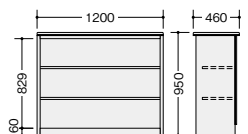

ハイカウンター (オープンタイプ) 

SNC0990N-AWH

SNC0990N-□ ¥68,100-AWH□/-AWL /-AWH-BL 
外寸法 / W900×D460×H950
棚寸法 / W895×D314
付属品: 棚板2枚

SNC0990N-□

SNC1290N-AWL

SNC1290N-□ ¥86,800-AWH□/-AWL /-AWH-BL 
外寸法 / W1200×D460×H950
棚寸法 / W1195×D314
付属品: 棚板2枚

SNC1290N-□

SNC1590N-AWH

SNC1590N-□ ¥94,900-AWH□/-AWL /-AWH-BL 
外寸法 / W1500×D460×H950
棚寸法 / W1495×D314
付属品: 棚板4枚

SNC1590N-□

SNC1890N-AWL

SNC1890N-□ ¥103,400-AWH□/-AWL /-AWH-BL 
外寸法 / W1800×D460×H950
棚寸法 / W1795×D314
付属品: 棚板4枚

SNC1890N-□

受付用カウンター 

SNC0990U-AWH

SNC0990U-□ ¥157,100-AWH□/-AWL /-AWH-BL 
外寸法 / W900×D845×H950
配線ダクト付

SNC0990U-AWL

SNC0990U-□

SNC1890U-AWH

SNC1890U-□ ¥209,400-AWH□/-AWL /-AWH-BL 
外寸法 / W1800×D845×H950
配線ダクト付

SNC1890U-AWL

SNC1890U-□

外ハイコーナー (90°)

SNCR9090-AWH

SNCR9090-AWH-BL

SNCR9090-AWL

SNCR9090-□ ¥117,100-AWH□/-AWL /-AWH-BL 
外寸法 / W655×D655×H950

お客様側から見た図です。