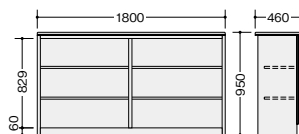

ハイカウンター (オープンタイプ) 

SNC0990N-AWH

SNC0990N-□ ¥68,100-AWH□/-AWL /-AWH-BL 
外寸法 / W900×D460×H950
棚寸法 / W895×D314
付属品: 棚板2枚

SNC0990N-□

SNC1290N-AWL

SNC1290N-□ ¥86,800-AWH□/-AWL /-AWH-BL 
外寸法 / W1200×D460×H950
棚寸法 / W1195×D314
付属品: 棚板2枚

SNC1290N-□

SNC1590N-AWH

SNC1590N-□ ¥94,900-AWH□/-AWL /-AWH-BL 
外寸法 / W1500×D460×H950
棚寸法 / W1495×D314
付属品: 棚板4枚

SNC1590N-□

SNC1890N-AWL

SNC1890N-□ ¥103,400-AWH□/-AWL /-AWH-BL 
外寸法 / W1800×D460×H950
棚寸法 / W1795×D314
付属品: 棚板4枚

SNC1890N-□

受付用カウンター 

SNC0990U-AWH

SNC0990U-□ ¥157,100-AWH□/-AWL /-AWH-BL 
外寸法 / W900×D845×H950
配線ダクト付

SNC0990U-AWL

SNC0990U-□

SNC1890U-AWH

SNC1890U-□ ¥209,400-AWH□/-AWL /-AWH-BL 
外寸法 / W1800×D845×H950
配線ダクト付

SNC1890U-AWL

SNC1890U-□

外ハイコーナー (90°)

SNCR9090-AWH

SNCR9090-AWH-BL

SNCR9090-AWL

SNCR9090-□ ¥117,100-AWH□/-AWL /-AWH-BL 
外寸法 / W655×D655×H950

お客様側から見た図です。