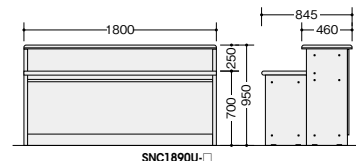

SNC1290N-□

SNC1590N-AWH

SNC1590N-□ ¥94,900-AWH□/-AWL /-AWH-BL 
外寸法 / W1500×D460×H950
棚寸法 / W1495×D314
付属品: 棚板4枚

SNC1590N-□

SNC1890N-AWL

SNC1890N-□ ¥103,400-AWH□/-AWL /-AWH-BL 
外寸法 / W1800×D460×H950
棚寸法 / W1795×D314
付属品: 棚板4枚

SNC1890N-□

受付用カウンター 

SNC0990U-AWH

SNC0990U-□ ¥157,100-AWH□/-AWL /-AWH-BL 
外寸法 / W900×D845×H950
配線ダクト付

SNC0990U-AWL

SNC0990U-□

SNC1890U-AWH

SNC1890U-□ ¥209,400-AWH□/-AWL /-AWH-BL 
外寸法 / W1800×D845×H950
配線ダクト付

SNC1890U-AWL

SNC1890U-□

外ハイコーナー (90°)

SNCR9090-AWH

SNCR9090-AWH-BL

SNCR9090-AWL

SNCR9090-□ ¥117,100-AWH□/-AWL /-AWH-BL 
外寸法 / W655×D655×H950

お客様側から見た図です。

内ハイコーナー (90°)

SNCR9091-AWH

SNCR9091-AWH-BL

SNCR9091-AWL

SNCR9091-□ ¥117,100-AWH /-AWL /-AWH-BL 
外寸法 / W655×D655×H950

お客様側から見た図です。

 グリーン購入法適合商品: 品番を緑色で表示しています。*表示価格は税抜き価格です。  組立・施工費を別途申し受けれます。