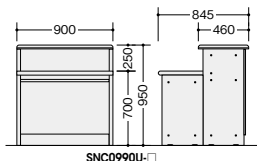

ハイカウンター (オープンタイプ) 

SNC0990N-AWH

SNC0990N-□ ¥68,100-AWH□/-AWL /-AWH-BL 
外寸法 / W900×D460×H950
棚寸法 / W895×D314
付属品: 棚板2枚

SNC0990N-□

SNC1290N-AWL

SNC1290N-□ ¥86,800-AWH□/-AWL /-AWH-BL 
外寸法 / W1200×D460×H950
棚寸法 / W1195×D314
付属品: 棚板2枚

SNC1290N-□

SNC1590N-AWH

SNC1590N-□ ¥94,900-AWH□/-AWL /-AWH-BL 
外寸法 / W1500×D460×H950
棚寸法 / W1495×D314
付属品: 棚板4枚

SNC1590N-□

SNC1890N-AWL

SNC1890N-□ ¥103,400-AWH□/-AWL /-AWH-BL 
外寸法 / W1800×D460×H950
棚寸法 / W1795×D314
付属品: 棚板4枚

SNC1890N-□

受付用カウンター 

SNC0990U-AWH

SNC0990U-□ ¥157,100-AWH□/-AWL /-AWH-BL 
外寸法 / W900×D845×H950
配線ダクト付

SNC0990U-AWL

SNC0990U-□

SNC1890U-AWH

SNC1890U-□ ¥209,400-AWH□/-AWL /-AWH-BL 
外寸法 / W1800×D845×H950
配線ダクト付

SNC1890U-AWL

SNC1890U-□

外ハイコーナー (90°)

SNCR9090-AWH

SNCR9090-AWH-BL

SNCR9090-AWL

SNCR9090-□ ¥117,100-AWH□/-AWL /-AWH-BL 
外寸法 / W655×D655×H950

お客様側から見た図です。