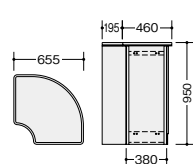

ハイカウンター (オープンタイプ) 

SNC0990N-AWH

SNC0990N-□ ¥68,100-AWH□/-AWL /-AWH-BL 
外寸法 / W900×D460×H950
棚寸法 / W895×D314
付属品: 棚板2枚

SNC0990N-□

SNC1290N-AWL

SNC1290N-□ ¥86,800-AWH□/-AWL /-AWH-BL 
外寸法 / W1200×D460×H950
棚寸法 / W1195×D314
付属品: 棚板2枚

SNC1290N-□

SNC1590N-AWH

SNC1590N-□ ¥94,900-AWH□/-AWL /-AWH-BL 
外寸法 / W1500×D460×H950
棚寸法 / W1495×D314
付属品: 棚板4枚

SNC1590N-□

SNC1890N-AWL

SNC1890N-□ ¥103,400-AWH□/-AWL /-AWH-BL 
外寸法 / W1800×D460×H950
棚寸法 / W1795×D314
付属品: 棚板4枚

SNC1890U-AWL

SNC1890U-□

外ハイコーナー (90°)

SNCR9090-AWH

SNCR9090-AWH-BL

SNCR9090-AWL

SNCR9090-□ ¥117,100-AWH□/-AWL /-AWH-BL 
外寸法 / W655×D655×H950

お客様側から見た図です。

内ハイコーナー (90°)

SNCR9091-AWH

SNCR9091-AWH-BL

SNCR9091-AWL

SNCR9091-□ ¥117,100-AWH /-AWL /-AWH-BL 
外寸法 / W655×D655×H950

お客様側から見た図です。

 グリーン購入法適合商品: 品番を緑色で表示しています。*表示価格は税抜き価格です。  組立・施工費を別途申し受けれます。