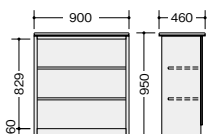

ハイカウンター (オープンタイプ) 

SNC0990N-AWH

SNC0990N-□ ¥68,100-AWH□/-AWL /-AWH-BL 
外寸法 / W900×D460×H950
棚寸法 / W895×D314
付属品: 棚板2枚

SNC0990N-□

SNC1290N-AWL

SNC1290N-□ ¥86,800-AWH□/-AWL /-AWH-BL 
外寸法 / W1200×D460×H950
棚寸法 / W1195×D314
付属品: 棚板2枚

SNC1290N-□

SNC1590N-AWH

SNC1590N-□ ¥94,900-AWH□/-AWL /-AWH-BL 
外寸法 / W1500×D460×H950
棚寸法 / W1495×D314
付属品: 棚板4枚

SNC1590N-□

SNC1890N-AWL

SNC1890N-□ ¥103,400-AWH□/-AWL /-AWH-BL 
外寸法 / W1800×D460×H950
棚寸法 / W1795×D314
付属品: 棚板4枚

SNC1890N-□

受付用カウンター 

SNC0990U-AWH

SNC0990U-□ ¥157,100-AWH□/-AWL /-AWH-BL 
外寸法 / W900×D845×H950
配線ダクト付

SNC0990U-AWL

SNC0990U-□

SNC1890U-AWH

SNC1890U-□ ¥209,400-AWH□/-AWL /-AWH-BL 
外寸法 / W1800×D845×H950
配線ダクト付

SNC1890U-AWL

SNC1890U-□

外ハイコーナー (90°)

SNCR9090-AWH

SNCR9090-AWH-BL

SNCR9090-AWL

SNCR9090-□ ¥117,100-AWH□/-AWL /-AWH-BL 
外寸法 / W655×D655×H950

お客様側から見た図です。