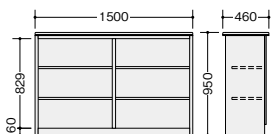

ハイカウンター (オープンタイプ) 

SNC0990N-AWH

SNC0990N-□ ¥68,100-AWH□/-AWL /-AWH-BL 
外寸法 / W900×D460×H950
棚寸法 / W895×D314
付属品: 棚板2枚

SNC0990N-□

SNC1290N-AWL

SNC1290N-□ ¥86,800-AWH□/-AWL /-AWH-BL 
外寸法 / W1200×D460×H950
棚寸法 / W1195×D314
付属品: 棚板2枚

SNC1290N-□

SNC1590N-AWH

SNC1590N-□ ¥94,900-AWH□/-AWL /-AWH-BL 
外寸法 / W1500×D460×H950
棚寸法 / W1495×D314
付属品: 棚板4枚

SNC1590N-□

SNC1890N-AWL

SNC1890N-□ ¥103,400-AWH□/-AWL /-AWH-BL 
外寸法 / W1800×D460×H950
棚寸法 / W1795×D314
付属品: 棚板4枚

SNC1890N-□

受付用カウンター 

SNC0990U-AWH

SNC0990U-□ ¥157,100-AWH□/-AWL /-AWH-BL 
外寸法 / W900×D845×H950
配線ダクト付

SNC0990U-AWL

SNC0990U-□

SNC1890U-AWH

SNC1890U-□ ¥209,400-AWH□/-AWL /-AWH-BL 
外寸法 / W1800×D845×H950
配線ダクト付

SNC1890U-AWL

SNC1890U-□

外ハイコーナー (90°)

SNCR9090-AWH

SNCR9090-AWH-BL

SNCR9090-AWL

SNCR9090-□ ¥117,100-AWH□/-AWL /-AWH-BL 
外寸法 / W655×D655×H950

お客様側から見た図です。