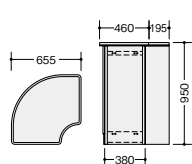

ハイカウンター (オープンタイプ) 

SNC0990N-AWH

SNC0990N-□ ¥68,100-AWH□/-AWL /-AWH-BL 
外寸法 / W900×D460×H950
棚寸法 / W895×D314
付属品: 棚板2枚

SNC0990N-□

SNC1290N-AWL

SNC1290N-□ ¥86,800-AWH□/-AWL /-AWH-BL 
外寸法 / W1200×D460×H950
棚寸法 / W1195×D314
付属品: 棚板2枚

SNC1890N-□

受付用カウンター 

SNC0990U-AWH

SNC0990U-□ ¥157,100-AWH□/-AWL /-AWH-BL 
外寸法 / W900×D845×H950
配線ダクト付

SNC0990U-AWL

SNC0990U-□

SNC1890U-AWH

SNC1890U-□ ¥209,400-AWH□/-AWL /-AWH-BL 
外寸法 / W1800×D845×H950
配線ダクト付

SNC1890U-AWL

SNC1890U-□

外ハイコーナー (90°)

SNCR9090-AWH

SNCR9090-AWH-BL

SNCR9090-AWL

SNCR9090-□ ¥117,100-AWH□/-AWL /-AWH-BL 
外寸法 / W655×D655×H950

お客様側から見た図です。

内ハイコーナー (90°)

SNCR9091-AWH

SNCR9091-AWH-BL

SNCR9091-AWL

SNCR9091-□ ¥117,100-AWH /-AWL /-AWH-BL 
外寸法 / W655×D655×H950

お客様側から見た図です。

 グリーン購入法適合商品: 品番を緑色で表示しています。*表示価格は税抜き価格です。  組立・施工費を別途申し受けれます。