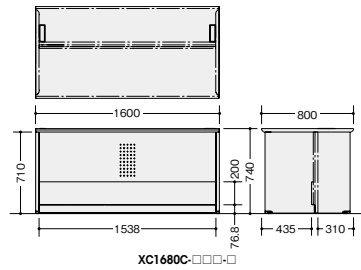

ローカウンター

品番	価格				付属品
	-WH-W / -WS-W -BH-B / -BS-B	-WS-BS / -BS-BS	-WMW-W / -WWN-W -BMW-B / -BWN-B	-WMW-AMW / -WWN-AWN -BMW-AMW / -BWN-AWN	
XC1270-□□□□	¥135,500(-WH-W)	¥158,400	¥143,000	¥165,900	配線ダクト
XC1670-□□□□	¥154,300	¥200,600	¥164,400	¥210,700	配線ダクト
XC1870-□□□□	¥160,000	¥211,300	¥172,600	¥223,800	配線ダクト

ローカウンター (車イス対応タイプ)

品番	価格				付属品
	-WH-W / -WS-W -BH-B / -BS-B	-WS-BS / -BS-BS	-WMW-W / -WWN-W -BMW-B / -BWN-B	-WMW-AMW / -WWN-AWN -BMW-AMW / -BWN-AWN	
XC1280C-□□□□	¥147,900	¥176,800	¥156,400	¥185,200	配線ダクト
XC1680C-□□□□	¥168,900	¥227,500	¥179,900	¥238,500	配線ダクト
XC1880C-□□□□	¥174,900	¥239,600	¥188,400	¥253,200	配線ダクト

お客様側から見た図です。

棚板 (ローカウンター用)

XCTP-12-□ ¥ 9,900
外寸法 / W1135×D260×H20
W1200mm用

ローカウンターには棚板を取付けることができます。

XCTP-16-□ ¥13,000
外寸法 / W1535×D260×H20
W1600mm用

XCTP-18-□ ¥13,000
外寸法 / W1735×D260×H20
-W / -B
W1800mm用

XC1270-WH-Wに棚板をセットした状態

ひん **OPTION**

■コンセント
NEK3P-2 ¥8,300 ●

外寸法 / W109×D30×H25
コード長さ: 2.5m 3Pコンセント(2ヶ口)
15A・125V (1500Wまで)

■情報コンセント(情報用)
NEKC6-2 ¥10,400 ●

情報用2ヶ

情報用) CAT-6 (8極8芯) 対応LAN用中継コネクタです。100BASE-TX、100BASE-TXにご使用できます。(※CAT-5もご使用できます。)