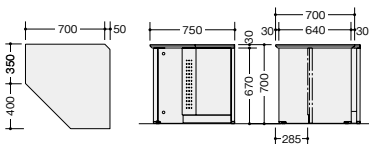

外ローコーナー (90°) ※単体での使用はできません。必ずローカウンターと連結してご使用ください。

XCR9070-□□□□	¥192,400
-WH-W / -WS-W -BH-B / -BS-B	
XCR9070-□□□□	¥235,700
-WS-BS / -BS-BS	

XCR9070-□□□□	¥197,500
-WMW-W / -WWN-W -BMW-B / -BWN-B	
XCR9070-□□□□	¥240,800
-WMW-AMW / -WWN-AWN -BMW-AMW / -BWN-AWN	

お客様側から見た図です。

棚板 (ローカウンター用)

XCTP-12-□ ¥ 9,900
外寸法 / W1135×D260×H20
W1200mm用

ローカウンターには棚板を取付けることができます。

XCTP-16-□ ¥13,000
外寸法 / W1535×D260×H20
W1600mm用

XCTP-18-□ ¥13,000
外寸法 / W1735×D260×H20
-W / -B
W1800mm用

XC1270-WH-Wに棚板をセットした状態

ひん **OPTION**

■コンセント
NEK3P-2 ¥8,300 ●

外寸法 / W109×D30×H25
コード長さ: 2.5m 3Pコンセント(2ヶ口)
15A・125V (1500Wまで)

■情報コンセント(情報用)
NEKC6-2 ¥10,400 ●

情報用2ヶ

情報用) CAT-6 (8極8芯) 対応LAN用中継コネクタです。100BASE-TX、100BASE-TXにご使用できます。(※CAT-5もご使用できます。)