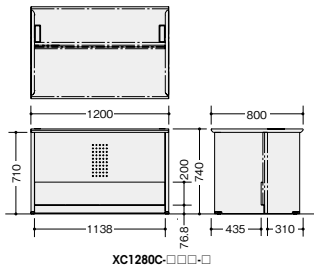

ローカウンター

品番	価格				付属品
	-WH-W / -WS-W -BH-B / -BS-B	-WS-BS / -BS-BS	-WMW-W / -WWN-W -BMW-B / -BWN-B	-WMW-AMW / -WWN-AWN -BMW-AMW / -BWN-AWN	
XC1270-□□□□	¥135,500(-WH-W)	¥158,400	¥143,000	¥165,900	配線ダクト
XC1670-□□□□	¥154,300	¥200,600	¥164,400	¥210,700	配線ダクト
XC1870-□□□□	¥160,000	¥211,300	¥172,600	¥223,800	配線ダクト

ローカウンター (車イス対応タイプ)

品番	価格				付属品
	-WH-W / -WS-W -BH-B / -BS-B	-WS-BS / -BS-BS	-WMW-W / -WWN-W -BMW-B / -BWN-B	-WMW-AMW / -WWN-AWN -BMW-AMW / -BWN-AWN	
XC1280C-□□□□	¥147,900	¥176,800	¥156,400	¥185,200	配線ダクト
XC1680C-□□□□	¥168,900	¥227,500	¥179,900	¥238,500	配線ダクト
XC1880C-□□□□	¥174,900	¥239,600	¥188,400	¥253,200	配線ダクト

お客様側から見た図です。

棚板 (ローカウンター用)

XCTP-12-□ ¥ 9,900
外寸法 / W1135×D260×H20
W1200mm用

ローカウンターには棚板を取付けることができます。

XCTP-16-□ ¥13,000
外寸法 / W1535×D260×H20
W1600mm用

XCTP-18-□ ¥13,000
外寸法 / W1735×D260×H20
-W / -B
W1800mm用

XC1270-WH-Wに棚板をセットした状態

ひん **OPTION**

■コンセント
NEK3P-2 ¥8,300 ●

外寸法 / W109×D30×H25
コード長さ: 2.5m 3Pコンセント(2ヶ口)
15A・125V (1500Wまで)

■情報コンセント(情報用)
NEKC6-2 ¥10,400 ●

情報用2ヶ

情報用) CAT-6 (8極8芯) 対応LAN用中継コネクタです。100BASE-TX、100BASE-TXにご使用できます。(※CAT-5もご使用できます。)