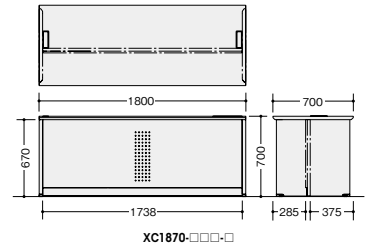

ローカウンター

品番	価格				付属品
	-WH-W / -WS-W -BH-B / -BS-B	-WS-BS / -BS-BS	-WMW-W / -WWN-W -BMW-B / -BWN-B	-WMW-AMW / -WWN-AWN -BMW-AMW / -BWN-AWN	
XC1270-□□□□	¥135,500(-WH-W)	¥158,400	¥143,000	¥165,900	配線ダクト
XC1670-□□□□	¥154,300	¥200,600	¥164,400	¥210,700	配線ダクト
XC1870-□□□□	¥160,000	¥211,300	¥172,600	¥223,800	配線ダクト

ローカウンター (車イス対応タイプ)

品番	価格				付属品
	-WH-W / -WS-W -BH-B / -BS-B	-WS-BS / -BS-BS	-WMW-W / -WWN-W -BMW-B / -BWN-B	-WMW-AMW / -WWN-AWN -BMW-AMW / -BWN-AWN	
XC1280C-□□□□	¥147,900	¥176,800	¥156,400	¥185,200	配線ダクト
XC1680C-□□□□	¥168,900	¥227,500	¥179,900	¥238,500	配線ダクト
XC1880C-□□□□	¥174,900	¥239,600	¥188,400	¥253,200	配線ダクト

お客様側から見た図です。

棚板 (ローカウンター用)

XCTP-12-□ ¥ 9,900
外寸法 / W1135×D260×H20
W1200mm用

ローカウンターには棚板を取付けることができます。

XCTP-16-□ ¥13,000
外寸法 / W1535×D260×H20
W1600mm用

XCTP-18-□ ¥13,000
外寸法 / W1735×D260×H20
-W / -B
W1800mm用

XC1270-WH-Wに棚板をセットした状態

ひん **OPTION**

■コンセント
NEK3P-2 ¥8,300 ●

外寸法 / W109×D30×H25
コード長さ: 2.5m 3Pコンセント(2ヶ口)
15A・125V (1500Wまで)

■情報コンセント(情報用)
NEKC6-2 ¥10,400 ●

情報用2ヶ

情報用) CAT-6 (8極8芯) 対応LAN用中継コネクタです。100BASE-TX、100BASE-TXにご使用できます。(※CAT-5もご使用できます。)