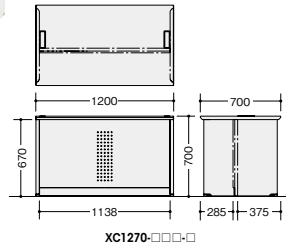

ローカウンター

品番	価格				付属品
	-WH-W / -WS-W -BH-B / -BS-B	-WS-BS / -BS-BS	-WMW-W / -WWN-W -BMW-B / -BWN-B	-WMW-AMW / -WWN-AWN -BMW-AMW / -BWN-AWN	
XC1270-□□□□	¥135,500(-WH-W)	¥158,400	¥143,000	¥165,900	配線ダクト
XC1670-□□□□	¥154,300	¥200,600	¥164,400	¥210,700	配線ダクト
XC1870-□□□□	¥160,000	¥211,300	¥172,600	¥223,800	配線ダクト

ローカウンター (車イス対応タイプ)

品番	価格				付属品
	-WH-W / -WS-W -BH-B / -BS-B	-WS-BS / -BS-BS	-WMW-W / -WWN-W -BMW-B / -BWN-B	-WMW-AMW / -WWN-AWN -BMW-AMW / -BWN-AWN	
XC1280C-□□□□	¥147,900	¥176,800	¥156,400	¥185,200	配線ダクト
XC1680C-□□□□	¥168,900	¥227,500	¥179,900	¥238,500	配線ダクト
XC1880C-□□□□	¥174,900	¥239,600	¥188,400	¥253,200	配線ダクト

お客様側から見た図です。

棚板 (ローカウンター用)

XCTP-12-□ ¥ 9,900
外寸法 / W1135×D260×H20
W1200mm用

ローカウンターには棚板を取付けることができます。

XCTP-16-□ ¥13,000
外寸法 / W1535×D260×H20
W1600mm用

XCTP-18-□ ¥13,000
外寸法 / W1735×D260×H20
-W / -B
W1800mm用

XC1270-WH-Wに棚板をセットした状態

ひん **OPTION**

■コンセント
NEK3P-2 ¥8,300 ●

外寸法 / W109×D30×H25
コード長さ: 2.5m 3Pコンセント(2ヶ口)
15A・125V (1500Wまで)

■情報コンセント(情報用)
NEKC6-2 ¥10,400 ●

情報用2ヶ

情報用) CAT-6 (8極8芯) 対応LAN用中継コネクタです。100BASE-TX、100BASE-TXにご使用できます。(※CAT-5もご使用できます。)