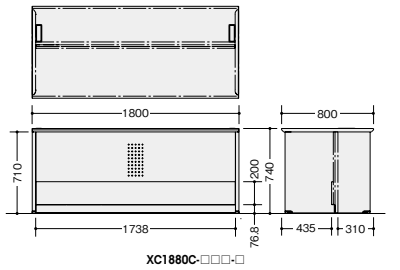

ローカウンター

品番	価格				付属品
	-WH-W / -WS-W -BH-B / -BS-B	-WS-BS / -BS-BS	-WMW-W / -WWN-W -BMW-B / -BWN-B	-WMW-AMW / -WWN-AWN -BMW-AMW / -BWN-AWN	
XC1270-□□□□	¥135,500(-WH-W)	¥158,400	¥143,000	¥165,900	配線ダクト
XC1670-□□□□	¥154,300	¥200,600	¥164,400	¥210,700	配線ダクト
XC1870-□□□□	¥160,000	¥211,300	¥172,600	¥223,800	配線ダクト

ローカウンター (車イス対応タイプ)

品番	価格				付属品
	-WH-W / -WS-W -BH-B / -BS-B	-WS-BS / -BS-BS	-WMW-W / -WWN-W -BMW-B / -BWN-B	-WMW-AMW / -WWN-AWN -BMW-AMW / -BWN-AWN	
XC1280C-□□□□	¥147,900	¥176,800	¥156,400	¥185,200	配線ダクト
XC1680C-□□□□	¥168,900	¥227,500	¥179,900	¥238,500	配線ダクト
XC1880C-□□□□	¥174,900	¥239,600	¥188,400	¥253,200	配線ダクト

お客様側から見た図です。

棚板 (ローカウンター用)

XCTP-12-□ ¥ 9,900
外寸法 / W1135×D260×H20
W1200mm用

ローカウンターには棚板を取付けることができます。

XCTP-16-□ ¥13,000
外寸法 / W1535×D260×H20
W1600mm用

XCTP-18-□ ¥13,000
外寸法 / W1735×D260×H20
-W / -B
W1800mm用

XC1270-WH-Wに棚板をセットした状態

ひん **OPTION**

■コンセント
NEK3P-2 ¥8,300 ●

外寸法 / W109×D30×H25
コード長さ: 2.5m 3Pコンセント(2ヶ口)
15A・125V (1500Wまで)

■情報コンセント(情報用)
NEKC6-2 ¥10,400 ●

情報用2ヶ

情報用) CAT-6 (8極8芯) 対応LAN用中継コネクタです。100BASE-TX、100BASE-TXにご使用できます。(※CAT-5もご使用できます。)