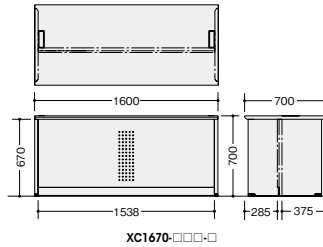

ローカウンター

品番	価格				付属品
	-WH-W / -WS-W -BH-B / -BS-B	-WS-BS / -BS-BS	-WMW-W / -WWN-W -BMW-B / -BWN-B	-WMW-AMW / -WWN-AWN -BMW-AMW / -BWN-AWN	
XC1270-□□□□	¥135,500(-WH-W)	¥158,400	¥143,000	¥165,900	配線ダクト
XC1670-□□□□	¥154,300	¥200,600	¥164,400	¥210,700	配線ダクト
XC1870-□□□□	¥160,000	¥211,300	¥172,600	¥223,800	配線ダクト

ローカウンター (車イス対応タイプ)

品番	価格				付属品
	-WH-W / -WS-W -BH-B / -BS-B	-WS-BS / -BS-BS	-WMW-W / -WWN-W -BMW-B / -BWN-B	-WMW-AMW / -WWN-AWN -BMW-AMW / -BWN-AWN	
XC1280C-□□□□	¥147,900	¥176,800	¥156,400	¥185,200	配線ダクト
XC1680C-□□□□	¥168,900	¥227,500	¥179,900	¥238,500	配線ダクト
XC1880C-□□□□	¥174,900	¥239,600	¥188,400	¥253,200	配線ダクト

お客様側から見た図です。

棚板 (ローカウンター用)

XCTP-12-□ ¥ 9,900
外寸法 / W1135×D260×H20
W1200mm用

ローカウンターには棚板を取付けることができます。

XCTP-16-□ ¥13,000
外寸法 / W1535×D260×H20
W1600mm用

XCTP-18-□ ¥13,000
外寸法 / W1735×D260×H20
-W / -B
W1800mm用

XC1270-WH-Wに棚板をセットした状態

ひん **OPTION**

■コンセント
NEK3P-2 ¥8,300 ●

外寸法 / W109×D30×H25
コード長さ: 2.5m 3Pコンセント(2ヶ口)
15A・125V (1500Wまで)

■情報コンセント(情報用)
NEKC6-2 ¥10,400 ●

情報用2ヶ

情報用) CAT-6 (8極8芯) 対応LAN用中継コネクタです。100BASE-TX、100BASE-TXにご使用できます。(※CAT-5もご使用できます。)