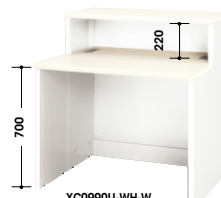

受付用カウンター **GPN**

XC0990U-WH-W