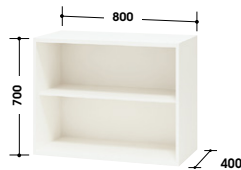

-WMW-AMW **⊗** / -WWN-AWN **⊗**

-BMW-AMW **⊗** / -BWN-AWN **⊗**

外寸法 / W1800xD840xH950

配線ダクト付

組込用書庫

■オープン書庫  
**CWS-0807N-W**  
¥38,700 **◆**

外寸法 / W800xD400xH700  
内寸法 / W760xD399xH650  
付属品 : 棚板1枚

■両開き書庫  
**CWS-0907K-WW**  
¥62,200 **●**

外寸法 / W899xD400xH700  
内寸法 / W859xD365xH650  
付属品 : 棚板1枚  
ラッチ付 インジケータークー

■トレー書庫(コンビ型A4用)  
**CWS-0907ALC-W**  
¥118,300 **◆**

外寸法 / W899xD400xH700  
引出し内寸法浅型 / W233xD315xH30  
引出し内寸法深型 / W233xD315xH69  
3列13段A4用

■スチール引き出し書庫  
**CWS-0907H-WW**  
¥59,600 **●**

外寸法 / W899xD400xH700  
内寸法 / W853xD345xH650  
付属品 : 棚板1枚  
ラッチ付 インジケータークー

■ベース  
**CWS-800B-W**  
¥14,000 **●**

外寸法 / W800xD400xH50

**CWS-900B-W**  
¥14,800 **●**