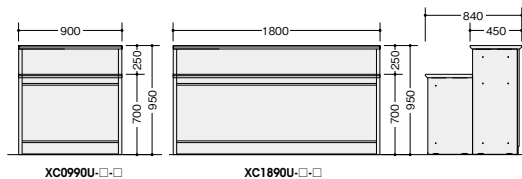

ハイカウンター (フルオープンタイプ)

XC0990NH-□□-□
¥113,700

-WH-W **■** / -WS-W **■**
-BH-B **■** / -BS-B **■**

XC0990NH-□□-□□
¥142,800

-WS-BS **⊗** / -BS-BS **⊗**

XC0990NH-□□□□-□
¥119,200

-WMW-W **■** / -WWN-W **■**
-BMW-B **■** / -BWN-B **■**

XC0990NH-□□□□-□□□□
¥148,300

-WMW-AMW **⊗** / -WWN-AWN **⊗**

-BMW-AMW **⊗** / -BWN-AWN **⊗**

外寸法 / W900xD450xH950

XC1890NH-□□-□
¥167,900

-WH-W **◆** / -WS-W **■**
-BH-B **■** / -BS-B **■**

XC1890NH-□□□□-□□
¥231,700

-WS-BS **⊗** / -BS-BS **⊗**

XC1890NH-□□□□□□-□
¥176,900

-WMW-W **■** / -WWN-W **■**
-BMW-B **■** / -BWN-B **■**

XC1890NH-□□□□□□□□-□□□□
¥240,500

-WMW-AMW **⊗** / -WWN-AWN **⊗**

-BMW-AMW **⊗** / -BWN-AWN **⊗**

外寸法 / W1800xD450xH950

床・壁面固定
SS-A1 ¥1,400 ○

金具×2
ボルトナットセット(M6)×2
アンカーボルト(M6)×2

※転倒・移動防止の為、
床面固定を推奨します。

受付用カウンター **GPN**

XC0990U-□□-□
¥197,500

-WH-W **■** / -WS-W **■**
-BH-B **■** / -BS-B **■**

XC0990U-□□□□-□□
¥226,600

-WS-BS **⊗** / -BS-BS **⊗**

XC0990U-□□□□□□-□
¥206,400

-WMW-W **■** / -WWN-W **■**
-BMW-B **■** / -BWN-B **■**

XC0990U-□□□□□□□□-□□□□
¥235,500

-WMW-AMW **⊗** / -WWN-AWN **⊗**

-BMW-AMW **⊗** / -BWN-AWN **⊗**

外寸法 / W900xD840xH950

配線ダクト付

XC1890U-□□-□
¥273,300

-WH-W **■** / -WS-W **■**
-BH-B **■** / -BS-B **■**

XC1890U-□□□□-□□
¥337,100

-WS-BS **⊗** / -BS-BS **⊗**

XC1890U-□□□□□□-□
¥292,000

-WMW-W **■** / -WWN-W **■**
-BMW-B **■** / -BWN-B **■**

XC1890U-□□□□□□□□-□□□□
¥355,600

-WMW-AMW **⊗** / -WWN-AWN **⊗**

-BMW-AMW **⊗** / -BWN-AWN **⊗**

外寸法 / W1800xD840xH950

配線ダクト付

組込用書庫

■オープン書庫
CWS-0807N-W
¥38,700 **◆**

外寸法 / W800xD400xH700
内寸法 / W760xD399xH650
付属品 : 棚板1枚

■両開き書庫
CWS-0907K-WW
¥62,200 **●**

外寸法 / W899xD400xH700
内寸法 / W859xD365xH650
付属品 : 棚板1枚
ラッチ付 インジケータークー

■トレー書庫(コンビ型A4用)
CWS-0907ALC-W
¥118,300 **◆**

外寸法 / W899xD400xH700
引出し内寸法浅型 / W233xD315xH30
引出し内寸法深型 / W233xD315xH69
3列13段A4用

■スチール引き出し書庫
CWS-0907H-WW
¥59,600 **●**

外寸法 / W899xD400xH700
内寸法 / W853xD345xH650
付属品 : 棚板1枚
ラッチ付 インジケータークー

■ベース
CWS-800B-W
¥14,000 **●**

外寸法 / W800xD400xH50

CWS-900B-W
¥14,800 **●**

外寸法 / W899xD400xH50

■天板
CWS-800TPU-H
¥14,500 **■**

外寸法 / W800xD400xH20

CWS-900TPU-H
¥16,000 **●**