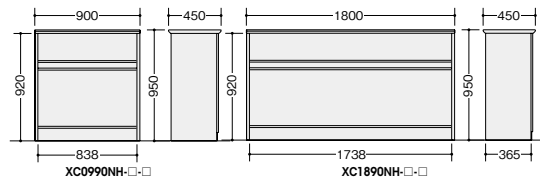

ハイカウンター (フルオープンタイプ)

XC0990NH-□□-□
¥113,700

-WH-W **■** / -WS-W **■**
-BH-B **■** / -BS-B **■**

XC0990NH-□□-□□
¥142,800

-WS-BS **⊗** / -BS-BS **⊗**

XC0990NH-□□□□-□
¥119,200

-WMW-W **■** / -WWN-W **■**
-BMW-B **■** / -BWN-B **■**

XC0990NH-□□□□-□□□□
¥148,300

-WMW-AMW **⊗** / -WWN-AWN **⊗**

-BMW-AMW **⊗** / -BWN-AWN **⊗**

外寸法 / W900xD450xH950

XC1890NH-□□-□
¥167,900

-WH-W **◆** / -WS-W **■**
-BH-B **■** / -BS-B **■**

XC1890NH-□□□□-□□
¥231,700

-WS-BS **⊗** / -BS-BS **⊗**

XC1890NH-□□□□□□-□
¥176,900

-WMW-W **■** / -WWN-W **■**
-BMW-B **■** / -BWN-B **■**

XC1890NH-□□□□□□□□-□□□□
¥240,500

-WMW-AMW **⊗** / -WWN-AWN **⊗**

-BMW-AMW **⊗** / -BWN-AWN **⊗**

外寸法 / W1800xD450xH950

床・壁面固定
SS-A1 ¥1,400 ○

金具×2
ボルトナットセット(M6)×2
アンカーボルト(M6)×2

※転倒・移動防止の為、
床面固定を推奨します。

受付用カウンター **GPN**

XC0990U-□□-□
¥197,500

-WH-W **■** / -WS-W **■**
-BH-B **■** / -BS-B **■**

XC0990U-□□□□-□□
¥226,600

-WS-BS **⊗** / -BS-BS **⊗**

XC0990U-□□□□□□-□
¥206,400

-WMW-W **■** / -WWN-W **■**
-BMW-B **■** / -BWN-B **■**

XC0990U-□□□□□□□□-□□□□
¥235,500

-WMW-AMW **⊗** / -WWN-AWN **⊗**

-BMW-AMW **⊗** / -BWN-AWN **⊗**

外寸法 / W900xD840xH950

配線ダクト付

XC1890U-□□-□
¥273,300

-WH-W **■** / -WS-W **■**
-BH-B **■** / -BS-B **■**

XC1890U-□□□□-□□
¥337,100

-WS-BS **⊗** / -BS-BS **⊗**

XC1890U-□□□□□□-□
¥292,000

-WMW-W **■** / -WWN-W **■**
-BMW-B **■** / -BWN-B **■**

XC1890U-□□□□□□□□-□□□□
¥355,600

-WMW-AMW **⊗** / -WWN-AWN **⊗**

-BMW-AMW **⊗** / -BWN-AWN **⊗**

外寸法 / W1800xD840xH950

配線ダクト付

組込用書庫

■オープン書庫
CWS-0807N-W
¥38,700 **◆**

外寸法 / W800xD400xH700
内寸法 / W760xD399xH650
付属品 : 棚板1枚

■両開き書庫
CWS-0907K-WW
¥62,200 **●**

外寸法 / W899xD400xH700
内寸法 / W859xD365xH650
付属品 : 棚板1枚
ラッチ付 インジケータークー

■トレー書庫(コンビ型A4用)
CWS-0907ALC-W
¥118,300 **◆**

外寸法 / W899xD400xH700
引出し内寸法浅型 / W233xD315xH30
引出し内寸法深型 / W233xD315xH69
3列13段A4用

■スチール引き出し書庫
CWS-0907H-WW
¥59,600 **●**

外寸法 / W899xD400xH700
内寸法 / W853xD345xH650
付属品 : 棚板1枚
ラッチ付 インジケータークー

■ベース
CWS-800B-W
¥14,000 **●**

外寸法 / W800xD400xH50

CWS-900B-W
¥14,800 **●**

外寸法 / W899xD400xH50

■天板
CWS-800TPU-H
¥14,500 **■**

外寸法 / W800xD400xH20

CWS-900TPU-H
¥16,000 **●**