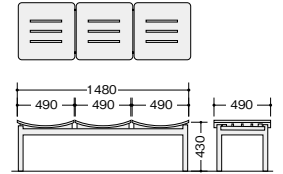

ロビーシリーズ104・ロビーチェア

ロビーシリーズ104

RC1043F-OR

RC1043-MN

RC1043-NA

RC1043F-□ RC1043-□

RC1043-NA

■ロビーチェア(3人掛)
RC1043F-□ ¥114,100 □
 外寸法 / W1480×D490×H440
 張地:布張り 質量:16.5kg

■ロビーチェア(3人掛)
RC1043-□ ¥114,100 □
 外寸法 / W1480×D490×H440
 張地:ビニールレザー張り 質量:16.5kg

■ロビーチェア(3人掛)
RC1043-NA ¥89,900 ◇
 外寸法 / W1480×D490×H430
 質量:12.1kg

RC1042F-LBL

RC1042-AP

RC1042-NA

■ロビーチェア(2人掛)
RC1042F-□ ¥87,900 □
 外寸法 / W985×D490×H440
 張地:布張り 質量:10.5kg

■ロビーチェア(2人掛)
RC1042-□ ¥87,900 □
 外寸法 / W985×D490×H440
 張地:ビニールレザー張り 質量:10.5kg

■ロビーチェア(2人掛)
RC1042-NA ¥69,600 ◇
 外寸法 / W985×D490×H430
 質量:9.3kg

RC1042F-□ RC1042-□

RC1042-NA

■共通仕様
 座クッション:ウレタンフォーム 脚部:31角スチールパイプメラミン焼付塗装仕上(シルバー)
 座:ブナ突板成型合板ウレタン塗装仕上 アジャスター付