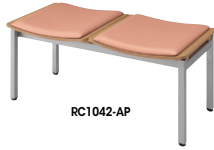

ロビーシリーズ104・ロビーチェア

ロビーシリーズ104

RC1043F-OR

RC1043-MN

RC1043-NA

RC1043F-□ RC1043-□

RC1043-NA

■ロビーチェア(3人掛)
RC1043F-□ ¥114,100 □
 外寸法 / W1480×D490×H440
 張地:布張り 質量:16.5kg

■ロビーチェア(3人掛)
RC1043-□ ¥114,100 □
 外寸法 / W1480×D490×H440
 張地:ビニールレザー張り 質量:16.5kg

■ロビーチェア(3人掛)
RC1043-NA ¥89,900 ◇
 外寸法 / W1480×D490×H430
 質量:12.1kg

RC1042F-LBL

RC1042-AP

RC1042-NA

■ロビーチェア(2人掛)
RC1042F-□ ¥87,900 □
 外寸法 / W985×D490×H440
 張地:布張り 質量:10.5kg

■ロビーチェア(2人掛)
RC1042-□ ¥87,900 □
 外寸法 / W985×D490×H440
 張地:ビニールレザー張り 質量:10.5kg

■ロビーチェア(2人掛)
RC1042-NA ¥69,600 ◇
 外寸法 / W985×D490×H430
 質量:9.3kg

RC1042F-□ RC1042-□

RC1042-NA

■共通仕様
 座クッション:ウレタンフォーム 脚部:31角スチールパイプメラミン焼付塗装仕上(シルバー)
 座:ブナ突板成型合板ウレタン塗装仕上 アジャスター付