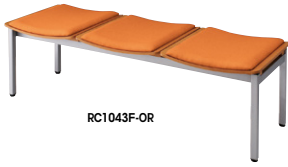

ロビーシリーズ104・ロビーチェア

ロビーシリーズ104

RC1043F-OR

RC1043-MN

RC1043-NA

RC1043F-□ RC1043-□

RC1043-NA

■ロビーチェア(3人掛)
RC1043F-□ ¥114,100 □
 外寸法 / W1480×D490×H440
 張地:布張り 質量:16.5kg

■ロビーチェア(3人掛)
RC1043-□ ¥114,100 □
 外寸法 / W1480×D490×H440
 張地:ビニールレザー張り 質量:16.5kg

■ロビーチェア(3人掛)
RC1043-NA ¥89,900 ◇
 外寸法 / W1480×D490×H430
 質量:12.1kg

RC1042F-LBL

RC1042-AP

RC1042-NA

■ロビーチェア(2人掛)
RC1042F-□ ¥87,900 □
 外寸法 / W985×D490×H440
 張地:布張り 質量:10.5kg

■ロビーチェア(2人掛)
RC1042-□ ¥87,900 □
 外寸法 / W985×D490×H440
 張地:ビニールレザー張り 質量:10.5kg

■ロビーチェア(2人掛)
RC1042-NA ¥69,600 ◇
 外寸法 / W985×D490×H430
 質量:9.3kg

RC1042F-□ RC1042-□

RC1042-NA

■共通仕様
 座クッション:ウレタンフォーム 脚部:31角スチールパイプメラミン焼付塗装仕上(シルバー)
 座:ブナ突板成型合板ウレタン塗装仕上 アジャスター付