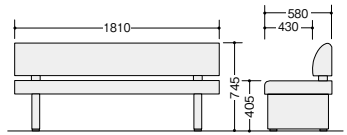

■ロビーチェア(背付)
RC1572S-□ ¥138,400 □
 外寸法 / W1510×D580×H745
 張地:ビニールレザー張り
 質量:32kg

■ロビーチェア(背付)
RC1573S-□ ¥152,500 □
 外寸法 / W1810×D580×H745
 張地:ビニールレザー張り
 質量:39kg

RC1572-SBL

RC1573-BR

RC1573S-□

■ロビーチェア(背なし)
RC1572-□ ¥97,800 □
 外寸法 / W1510×D580×H405
 張地:ビニールレザー張り
 質量:25kg

■ロビーチェア(背なし)
RC1573-□ ¥105,900 □
 外寸法 / W1810×D580×H405
 張地:ビニールレザー張り
 質量:30kg

RC1572-□

RC1573-□

■カラーサンプル(抗ウイルスレザー) **NEW**

-DG(ダークグレー) -BR(ブラウン) -GG(グレイジュ) -SBL(スモークブルー) -MN(ミント)

■共通仕様
 背・座部:ウレタンフォーム 脚部:木目シート張り アジャスター付 ノックダウン式