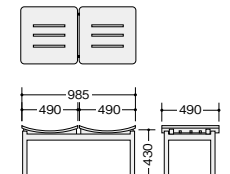

ロビーシリーズ104・ロビーチェア

ロビーシリーズ104

RC1043F-OR

RC1043-MN

RC1043-NA

RC1043F-□ RC1043-□

RC1043-NA

■ロビーチェア(3人掛)
RC1043F-□ ¥114,100 □
 外寸法 / W1480×D490×H440
 張地:布張り 質量:16.5kg

■ロビーチェア(3人掛)
RC1043-□ ¥114,100 □
 外寸法 / W1480×D490×H440
 張地:ビニールレザー張り 質量:16.5kg

■ロビーチェア(3人掛)
RC1043-NA ¥89,900 ◇
 外寸法 / W1480×D490×H430
 質量:12.1kg

RC1042F-LBL

RC1042-AP

RC1042-NA

■ロビーチェア(2人掛)
RC1042F-□ ¥87,900 □
 外寸法 / W985×D490×H440
 張地:布張り 質量:10.5kg

■ロビーチェア(2人掛)
RC1042-□ ¥87,900 □
 外寸法 / W985×D490×H440
 張地:ビニールレザー張り 質量:10.5kg

■ロビーチェア(2人掛)
RC1042-NA ¥69,600 ◇
 外寸法 / W985×D490×H430
 質量:9.3kg

RC1042F-□ RC1042-□

RC1042-NA

■共通仕様
 座クッション:ウレタンフォーム 脚部:31角スチールパイプメラミン焼付塗装仕上(シルバー)
 座:ブナ突板成型合板ウレタン塗装仕上 アジャスター付