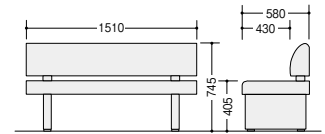

RC1572S-□

■ロビーチェア(背付)
RC1572S-□ ¥138,400 □
外寸法 / W1510×D580×H745
張地:ビニールレザー張り
質量:32kg

■ロビーチェア(背付)
RC1573S-□ ¥152,500 □
外寸法 / W1810×D580×H745
張地:ビニールレザー張り
質量:39kg