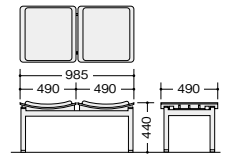

ロビーシリーズ104・ロビーチェア

ロビーシリーズ104

RC1043F-OR

RC1043-MN

RC1043-NA

RC1043F-□ RC1043-□

RC1043-NA

■ロビーチェア(3人掛)
RC1043F-□ ¥114,100 □
 外寸法 / W1480×D490×H440
 張地:布張り 質量:16.5kg

■ロビーチェア(3人掛)
RC1043-□ ¥114,100 □
 外寸法 / W1480×D490×H440
 張地:ビニールレザー張り 質量:16.5kg

■ロビーチェア(3人掛)
RC1043-NA ¥89,900 ◇
 外寸法 / W1480×D490×H430
 質量:12.1kg

RC1042F-LBL

RC1042-AP

RC1042-NA

■ロビーチェア(2人掛)
RC1042F-□ ¥87,900 □
 外寸法 / W985×D490×H440
 張地:布張り 質量:10.5kg

■ロビーチェア(2人掛)
RC1042-□ ¥87,900 □
 外寸法 / W985×D490×H440
 張地:ビニールレザー張り 質量:10.5kg

■ロビーチェア(2人掛)
RC1042-NA ¥69,600 ◇
 外寸法 / W985×D490×H430
 質量:9.3kg

RC1042F-□ RC1042-□

RC1042-NA

■共通仕様
 座クッション:ウレタンフォーム 脚部:31角スチールパイプメラミン焼付塗装仕上(シルバー)
 座:ブナ突板成型合板ウレタン塗装仕上 アジャスター付