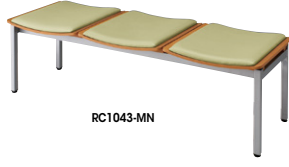

ロビーシリーズ104・ロビーチェア

ロビーシリーズ104

RC1043F-OR

RC1043-MN

RC1043-NA

RC1043F-□ RC1043-□

RC1043-NA

■ロビーチェア(3人掛)
RC1043F-□ ¥114,100 □
 外寸法 / W1480×D490×H440
 張地:布張り 質量:16.5kg

■ロビーチェア(3人掛)
RC1043-□ ¥114,100 □
 外寸法 / W1480×D490×H440
 張地:ビニールレザー張り 質量:16.5kg

■ロビーチェア(3人掛)
RC1043-NA ¥89,900 ◇
 外寸法 / W1480×D490×H430
 質量:12.1kg

RC1042F-LBL

RC1042-AP

RC1042-NA

■ロビーチェア(2人掛)
RC1042F-□ ¥87,900 □
 外寸法 / W985×D490×H440
 張地:布張り 質量:10.5kg

■ロビーチェア(2人掛)
RC1042-□ ¥87,900 □
 外寸法 / W985×D490×H440
 張地:ビニールレザー張り 質量:10.5kg

■ロビーチェア(2人掛)
RC1042-NA ¥69,600 ◇
 外寸法 / W985×D490×H430
 質量:9.3kg

RC1042F-□ RC1042-□

RC1042-NA

■共通仕様
 座クッション:ウレタンフォーム 脚部:31角スチールパイプメラミン焼付塗装仕上(シルバー)
 座:ブナ突板成型合板ウレタン塗装仕上 アジャスター付