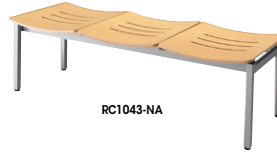

ロビーシリーズ104・ロビーチェア

ロビーシリーズ104

RC1043F-OR

RC1043-MN

RC1043-NA

RC1043F-□ RC1043-□

RC1043-NA

■ロビーチェア(3人掛)
RC1043F-□ ¥114,100 □
 外寸法 / W1480×D490×H440
 張地:布張り 質量:16.5kg

■ロビーチェア(3人掛)
RC1043-□ ¥114,100 □
 外寸法 / W1480×D490×H440
 張地:ビニールレザー張り 質量:16.5kg

■ロビーチェア(3人掛)
RC1043-NA ¥89,900 ◇
 外寸法 / W1480×D490×H430
 質量:12.1kg

RC1042F-LBL

RC1042-AP

RC1042-NA

■ロビーチェア(2人掛)
RC1042F-□ ¥87,900 □
 外寸法 / W985×D490×H440
 張地:布張り 質量:10.5kg

■ロビーチェア(2人掛)
RC1042-□ ¥87,900 □
 外寸法 / W985×D490×H440
 張地:ビニールレザー張り 質量:10.5kg

■ロビーチェア(2人掛)
RC1042-NA ¥69,600 ◇
 外寸法 / W985×D490×H430
 質量:9.3kg

RC1042F-□ RC1042-□

RC1042-NA

■共通仕様
 座クッション:ウレタンフォーム 脚部:31角スチールパイプメラミン焼付塗装仕上(シルバー)
 座:ブナ突板成型合板ウレタン塗装仕上 アジャスター付