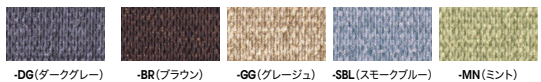

■カラーサンプル(布地)

-LBL(ライトブルー) -BG(ベージュ) -OR(オレンジ) -GRE(グリーン)

(抗ウイルスレザー) **NEW**

-SBL(スモークブルー) -BRN(ブラウン) -GG(グレイジュ) -MN(ミント) -AP(アブリコット) -NA(ナチュラル)

ロビーシリーズ157 **NEW**

RC1572S-MN

RC1573S-GG

RC1572S-□

■ロビーチェア(背なし)
RC1573-□ ¥105,900 □
 外寸法 / W1810×D580×H405
 張地:ビニールレザー張り
 質量:30kg

RC1572-□

RC1573-□

■カラーサンプル(抗ウイルスレザー) **NEW**

-DG(ダークグレー) -BR(ブラウン) -GG(グレイジュ) -SBL(スモークブルー) -MN(ミント)

■共通仕様
 背・座部:ウレタンフォーム 脚部:木目シート張り アジャスター付 ノックダウン式