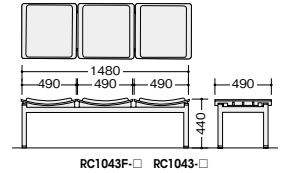

ロビーシリーズ104・ロビーチェア

ロビーシリーズ104

RC1043F-OR

RC1043-MN

RC1043-NA

RC1043F-□ RC1043-□

RC1043-NA

■ロビーチェア(3人掛)
RC1043F-□ ¥114,100 □
 外寸法 / W1480×D490×H440
 張地:布張り 質量:16.5kg

■ロビーチェア(3人掛)
RC1043-□ ¥114,100 □
 外寸法 / W1480×D490×H440
 張地:ビニールレザー張り 質量:16.5kg

■ロビーチェア(3人掛)
RC1043-NA ¥89,900 ◇
 外寸法 / W1480×D490×H430
 質量:12.1kg

RC1042F-LBL

RC1042-AP

RC1042-NA

■ロビーチェア(2人掛)
RC1042F-□ ¥87,900 □
 外寸法 / W985×D490×H440
 張地:布張り 質量:10.5kg

■ロビーチェア(2人掛)
RC1042-□ ¥87,900 □
 外寸法 / W985×D490×H440
 張地:ビニールレザー張り 質量:10.5kg

■ロビーチェア(2人掛)
RC1042-NA ¥69,600 ◇
 外寸法 / W985×D490×H430
 質量:9.3kg

RC1042F-□ RC1042-□

RC1042-NA

■共通仕様
 座クッション:ウレタンフォーム 脚部:31角スチールパイプメラミン焼付塗装仕上(シルバー)
 座:ブナ突板成型合板ウレタン塗装仕上 アジャスター付

■ロビーチェア(背なし)
RC1573-□ ¥105,900 □
 外寸法 / W1810×D580×H405
 張地:ビニールレザー張り
 質量:30kg

RC1572-□

RC1573-□

■カラーサンプル(抗ウイルスレザー) **NEW**

-DG(ダークグレー) -BR(ブラウン) -GG(グレイジュ) -SBL(スモークブルー) -MN(ミント)

■共通仕様
 背・座部:ウレタンフォーム 脚部:木目シート張り アジャスター付 ノックダウン式