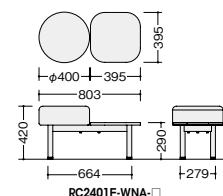

## ■コンパクトベンチ

**RC2401F-WNA-□ ¥99,200◆**

外寸法 / W803×D395×H420

座寸法 / φ400×SH420

天板寸法 / W395×D395×H20

天板:ラバーウッド材ワレタン塗装仕上

脚部:スチール塗装仕上

アジャスター付

## ■RC1593-□ ¥75,200◆

外寸法 / W1840×D530×H410

張地:ビニールレザー張り

質量:21.8kg

RC1593-□

RC1593S-□