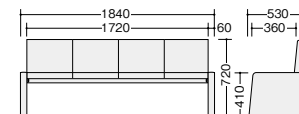

## ■RC1593-□ ¥75,200◆

外寸法 / W1840×D530×H410

張地:ビニールレザー張り

質量:21.8kg

RC1593-□

RC1593S-□