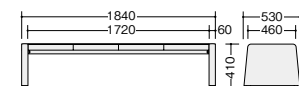

■RC1593-□ ¥75,200◆

外寸法 / W1840×D530×H410

張地:ビニールレザー張り

質量:21.8kg

RC1593-□