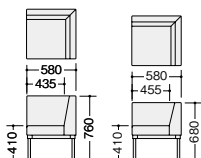

RC2105L-CHMGR

■ロビーチェア（ローバック） ◆

サイズ	品番	価格	質量
W1800	RC2108L-□	¥88,200	26.0kg
W1500	RC2105L-□	¥85,600	22.5kg
W1200	RC2102L-□	¥81,400	19.0kg

RC2102-IV

■ロビーチェア（背なし） ◆

サイズ	品番	価格	質量
W1800	RC2108-□	¥62,900	17.0kg
W1500	RC2105-□	¥57,800	15.2kg
W1200	RC2102-□	¥54,800	13.4kg

RC210KL-IVCP

■コーナーチェア ◆

タイプ	品番	価格	質量
ハイ	RC210KH-□	¥128,900	16.5kg
ロー	RC210KL-□	¥122,500	14.5kg

さまざまな空間で利用しやすい織物調のビニールレザーです。

■共通仕様  
背・座部：ウレタンフォーム  
脚部：スチール丸パイプ塗装仕上(ブラック)アジャスター付

■カラーサンプル(ビニールレザー) 別売 別途送料 別途 送料