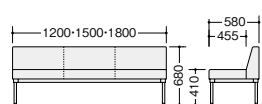

ロビーシリーズ210

幅も背もカラーも多彩なバリエーション  
思い描いたシーンにぴったりフィット

幅サイズ、背のタイプ、カラーを多彩に揃え、オフィスのロビー、病院の待合室ほか、さまざまなシーンにフィット。背と座のツートンカラーと落ちつきのあるブラックフレームがさまざまな空間に調和します。

RC2108H-IVNV

■ロビーチェア（ハイバック） ◆

サイズ	品番	価格	質量
W1800	RC2108H-□	¥98,400	28.0kg
W1500	RC2105H-□	¥95,100	24.5kg
W1200	RC2102H-□	¥93,000	20.5kg

RC2105L-CHMGR

■ロビーチェア（ローバック） ◆

サイズ	品番	価格	質量
W1800	RC2108L-□	¥88,200	26.0kg
W1500	RC2105L-□	¥85,600	22.5kg
W1200	RC2102L-□	¥81,400	19.0kg

RC2102-IV

■ロビーチェア（背なし） ◆

サイズ	品番	価格	質量
W1800	RC2108-□	¥62,900	17.0kg
W1500	RC2105-□	¥57,800	15.2kg
W1200	RC2102-□	¥54,800	13.4kg

RC210KL-IVCP

■コーナーチェア ◆

タイプ	品番	価格	質量
ハイ	RC210KH-□	¥128,900	16.5kg
ロー	RC210KL-□	¥122,500	14.5kg

さまざまな空間で利用しやすい織物調のビニールレザーです。

■共通仕様  
背・座部：ウレタンフォーム  
脚部：スチール丸パイプ塗装仕上(ブラック)アジャスター付

■カラーサンプル(ビニールレザー) 別売 別途送料 別途 送料