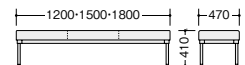

RC2105L-CHMGR

■ロビーチェア（ローバック） ◆

サイズ	品番	価格	質量
W1800	RC2108L-□	¥88,200	26.0kg
W1500	RC2105L-□	¥85,600	22.5kg
W1200	RC2102L-□	¥81,400	19.0kg

RC2102-IV

■ロビーチェア（背なし） ◆

サイズ	品番	価格	質量
W1800	RC2108-□	¥62,900	17.0kg
W1500	RC2105-□	¥57,800	15.2kg
W1200	RC2102-□	¥54,800	13.4kg

RC210KL-IVCP

■コーナーチェア ◆

タイプ	品番	価格	質量
ハイ	RC210KH-□	¥128,900	16.5kg
ロー	RC210KL-□	¥122,500	14.5kg

さまざまな空間で利用しやすい織物調のビニールレザーです。

■共通仕様  
背・座部：ウレタンフォーム  
脚部：スチール丸パイプ塗装仕上(ブラック)アジャスター付

■カラーサンプル(ビニールレザー) 別売 別途送料 別途 送料