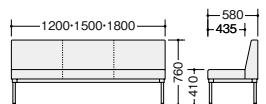

ロビーシリーズ210

幅も背もカラーも多彩なバリエーション  
思い描いたシーンにぴったりフィット

幅サイズ、背のタイプ、カラーを多彩に揃え、オフィスのロビー、病院の待合室ほか、さまざまなシーンにフィット。背と座のツートンカラーと落ちつきのあるブラックフレームがさまざまな空間に調和します。

RC2108H-IVNV

■ロビーチェア（ハイバック） ◆

サイズ	品番	価格	質量
W1800	RC2108H-□	¥98,400	28.0kg
W1500	RC2105H-□	¥95,100	24.5kg
W1200	RC2102H-□	¥93,000	20.5kg

RC2105L-CHMGR

■ロビーチェア（ローバック） ◆

サイズ	品番	価格	質量
W1800	RC2108L-□	¥88,200	26.0kg
W1500	RC2105L-□	¥85,600	22.5kg
W1200	RC2102L-□	¥81,400	19.0kg

RC2102-IV

■ロビーチェア（背なし） ◆

サイズ	品番	価格	質量
W1800	RC2108-□	¥62,900	17.0kg
W1500	RC2105-□	¥57,800	15.2kg
W1200	RC2102-□	¥54,800	13.4kg

RC210KL-IVCP

■コーナーチェア ◆

タイプ	品番	価格	質量
ハイ	RC210KH-□	¥128,900	16.5kg
ロー	RC210KL-□	¥122,500	14.5kg

さまざまな空間で利用しやすい織物調のビニールレザーです。

■共通仕様  
背・座部：ウレタンフォーム  
脚部：スチール丸パイプ塗装仕上(ブラック)アジャスター付

■カラーサンプル(ビニールレザー) 別売 別途送料 別途 送料