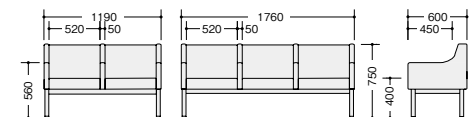

## ■ロビーチェア (2人掛・肘付)

RC2252-□ ¥153,000 □

外寸法 / W1140×D600×H750  
 張地: ビニールレザー張り  
 質量: 33.1kg

立ち上がりやすい肘形状

■共通仕様  
 背・座部: ウレタンフォーム  
 脚部: 38.1φパイプシルー塗装仕上.アジャスター付

RC2253H-□ RC2252H-□

RC2253-□ RC2252-□

グリーン購入法適合商品: 品番を緑色で表示しています。※表示価格は税抜き価格です。耐アルコールの処理を施した張地です。耐次亜塩素酸の処理を施した張地です。