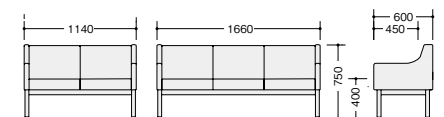

## ■ロビーチェア (2人掛・肘付)

RC2252-□ ¥153,000 □

外寸法 / W1140×D600×H750  
 張地: ビニールレザー張り  
 質量: 33.1kg

立ち上がりやすい肘形状

■共通仕様  
 背・座部: ウレタンフォーム  
 脚部: 38.1φパイプシルー塗装仕上.アジャスター付

RC2253H-□ RC2252H-□

RC2253-□ RC2252-□

グリーン購入法適合商品: 品番を緑色で表示しています。※表示価格は税抜き価格です。耐アルコールの処理を施した張地です。耐次亜塩素酸の処理を施した張地です。