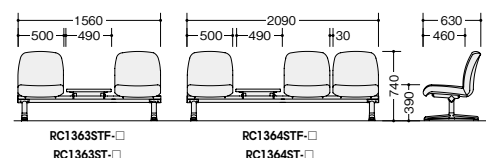

RC1363SHF-LGR

■ロビーチェア（背付・中肘付）
RC1363SHF-□ ¥301,600◇
 外寸法 / W1650×D630×H740
 張地：布張り 質量：35.7kg
RC1363SH-□ ¥292,500◇
 外寸法 / W1650×D630×H740
 張地：ビニールレザー張り 質量：35.7kg

RC1364SH-BK

■ロビーチェア（背付・中肘付）
RC1364SHF-□ ¥359,400◇
 外寸法 / W2180×D630×H740
 張地：布張り 質量：46.3kg
RC1364SH-□ ¥347,400◇
 外寸法 / W2180×D630×H740
 張地：ビニールレザー張り 質量：46.3kg

RC1363SF-LBL

■ロビーチェア（背付）
RC1363SF-□ ¥229,700◇
 外寸法 / W1560×D630×H740
 張地：布張り 質量：33.5kg
RC1363S-□ ¥220,800◇
 外寸法 / W1560×D630×H740
 張地：ビニールレザー張り 質量：33.5kg

RC1364SF-BL

■ロビーチェア（背付）
RC1364SF-□ ¥269,700◇
 外寸法 / W2090×D630×H740
 張地：布張り 質量：43.5kg
RC1364S-□ ¥257,700◇
 外寸法 / W2090×D630×H740
 張地：ビニールレザー張り 質量：43.5kg

RC1363ST-LGR

■ロビーチェア（背付・テーブル付）
RC1363STF-□ ¥227,300◇
 外寸法 / W1560×D630×H740
 張地：布張り 質量：33.5kg
RC1363ST-□ ¥221,300◇
 外寸法 / W1560×D630×H740
 張地：ビニールレザー張り 質量：33.5kg

RC1364STF-OR

■ロビーチェア（背付・テーブル付）
RC1364STF-□ ¥267,000◇
 外寸法 / W2090×D630×H740
 張地：布張り 質量：43kg
RC1364ST-□ ¥258,100◇
 外寸法 / W2090×D630×H740
 張地：ビニールレザー張り 質量：43kg

■共通仕様
 〈背付背・座部〉PP樹脂成型品ウレタンフォーム、〈背なし座部〉合板・ウレタンフォーム
 脚部：アルミダイキャスト磨き仕上 アジャスター付 肘部：フナ材ウレタン塗装仕上 テーブル：メラミン化粧板ABS樹脂エッジ巻

納期マーク説明

推奨商品 ●お早めにお届けできる商品です。 ◆納入までに2週間程度必要です。 ■納入までに3~4週間程度必要です。
 ○お早めにお届けできる商品です。 ◇納入までに2週間程度必要です。 □納入までに3~4週間程度必要です。 ※受注生産品のため納期をご確認ください。
 ※納期につきましては時期や地域により異なる場合があります。事前に担当者にお問合せください。