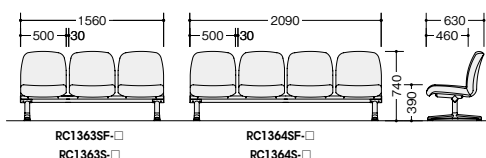

RC1363SHF-LGR

■ロビーチェア（背付・中肘付）
RC1363SHF-□ ¥301,600◇
 外寸法 / W1650×D630×H740
 張地：布張り 質量：35.7kg
RC1363SH-□ ¥292,500◇
 外寸法 / W1650×D630×H740
 張地：ビニールレザー張り 質量：35.7kg

RC1364SH-BK

■ロビーチェア（背付・中肘付）
RC1364SHF-□ ¥359,400◇
 外寸法 / W2180×D630×H740
 張地：布張り 質量：46.3kg
RC1364SH-□ ¥347,400◇
 外寸法 / W2180×D630×H740
 張地：ビニールレザー張り 質量：46.3kg

RC1363SF-LBL

■ロビーチェア（背付）
RC1363SF-□ ¥229,700◇
 外寸法 / W1560×D630×H740
 張地：布張り 質量：33.5kg
RC1363S-□ ¥220,800◇
 外寸法 / W1560×D630×H740
 張地：ビニールレザー張り 質量：33.5kg

RC1364SF-BL

■ロビーチェア（背付）
RC1364SF-□ ¥269,700◇
 外寸法 / W2090×D630×H740
 張地：布張り 質量：43.5kg
RC1364S-□ ¥257,700◇
 外寸法 / W2090×D630×H740
 張地：ビニールレザー張り 質量：43.5kg

RC1363ST-LGR

■ロビーチェア（背付・テーブル付）
RC1363STF-□ ¥227,300◇
 外寸法 / W1560×D630×H740
 張地：布張り 質量：33.5kg
RC1363ST-□ ¥221,300◇
 外寸法 / W1560×D630×H740
 張地：ビニールレザー張り 質量：33.5kg

RC1364STF-OR

■ロビーチェア（背付・テーブル付）
RC1364STF-□ ¥267,000◇
 外寸法 / W2090×D630×H740
 張地：布張り 質量：43kg
RC1364ST-□ ¥258,100◇
 外寸法 / W2090×D630×H740
 張地：ビニールレザー張り 質量：43kg

■共通仕様
 〈背付背・座部〉PP樹脂成型品ウレタンフォーム、〈背なし座部〉合板・ウレタンフォーム
 脚部：アルミダイキャスト磨き仕上 アジャスター付 肘部：フナ材ウレタン塗装仕上 テーブル：メラミン化粧板ABS樹脂エッジ巻

納期マーク説明

推奨商品 ●お早めにお届けできる商品です。 ◆納入までに2週間程度必要です。 ■納入までに3~4週間程度必要です。
 ○お早めにお届けできる商品です。 ◇納入までに2週間程度必要です。 □納入までに3~4週間程度必要です。 ※受注生産品のため納期をご確認ください。
 ※納期につきましては時期や地域により異なる場合があります。事前に担当者にお問合せください。