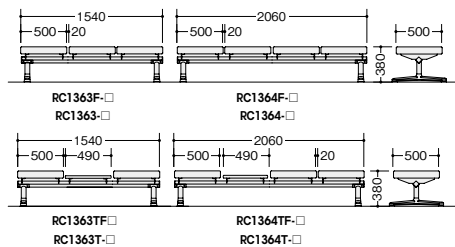

外寸法 / W1540×D598×H380
張地: 布張り 質量: 24kg

RC1363T-□ ¥198,300◇

外寸法 / W1540×D598×H380
張地: ビニールレザー張り 質量: 24kg

RC1364TF-BK

■ロビーチェア（背なし・テーブル付）

RC1364TF-□ ¥229,300◇

外寸法 / W2060×D598×H380
張地: 布張り 質量: 30kg

RC1364T-□ ¥225,000◇

外寸法 / W2060×D598×H380
張地: ビニールレザー張り 質量: 30kg

グリーン購入法適合商品: 品番を緑色で表示しています。※表示価格は税抜き価格です。

耐次亜塩素酸の処理を施した張地です。