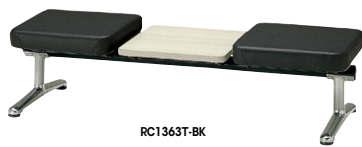

ロビーシリーズ136

RC1363-PI

■ロビーチェア（背なし）

RC1363F-□ ¥201,200◇

外寸法 / W1540×D598×H380
張地: 布張り 質量: 22kg

RC1363-□ ¥196,800◇

外寸法 / W1540×D598×H380
張地: ビニールレザー張り 質量: 22kg

RC1364F-LGR

■ロビーチェア（背なし）

RC1364F-□ ¥229,300◇

外寸法 / W2060×D598×H380
張地: 布張り 質量: 27.5kg

RC1364-□ ¥223,500◇

外寸法 / W2060×D598×H380
張地: ビニールレザー張り 質量: 27.5kg

RC1363T-BK

■ロビーチェア（背なし・テーブル付）

RC1363TF-□ ¥201,200◇

外寸法 / W1540×D598×H380
張地: 布張り 質量: 24kg

RC1363T-□ ¥198,300◇

外寸法 / W1540×D598×H380
張地: ビニールレザー張り 質量: 24kg

RC1364TF-BK

■ロビーチェア（背なし・テーブル付）

RC1364TF-□ ¥229,300◇

外寸法 / W2060×D598×H380
張地: 布張り 質量: 30kg

RC1364T-□ ¥225,000◇