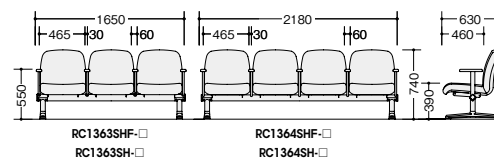

■ロビーチェア（背なし）

RC1364F-□ ¥229,300◇

外寸法 / W2060×D598×H380
張地: 布張り 質量: 27.5kg

RC1364-□ ¥223,500◇

外寸法 / W2060×D598×H380
張地: ビニールレザー張り 質量: 27.5kg

RC1363T-BK

■ロビーチェア（背なし・テーブル付）

RC1363TF-□ ¥201,200◇

外寸法 / W1540×D598×H380
張地: 布張り 質量: 24kg

RC1363T-□ ¥198,300◇

外寸法 / W1540×D598×H380
張地: ビニールレザー張り 質量: 24kg

RC1364TF-BK

■ロビーチェア（背なし・テーブル付）

RC1364TF-□ ¥229,300◇

外寸法 / W2060×D598×H380
張地: 布張り 質量: 30kg

RC1364T-□ ¥225,000◇

外寸法 / W2060×D598×H380
張地: ビニールレザー張り 質量: 30kg

グリーン購入法適合商品: 品番を緑色で表示しています。※表示価格は税抜き価格です。

耐次亜塩素酸の処理を施した張地です。