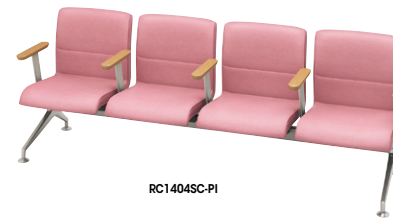

(ビニールレザー)  
新アル  
コール  
張地

ロビーシリーズ140

中肘付タイプは、どの位置に座っても、立ち上がる時にしっかりとした支えになります。

スタイリッシュなアルミダイキャスト脚を採用。

RC1403SA-WH

■ロビーチェア (3人掛・肘なし)  
**RC1403SA-□ ¥243,100◇**  
外寸法/W1680×D625×H810  
張地:ビニールレザー張り  
質量:42.5kg

RC1403SB-BR

■ロビーチェア (3人掛・肘付)  
**RC1403SB-□ ¥323,200□**  
外寸法/W1810×D625×H810  
張地:ビニールレザー張り  
質量:45.5kg

RC1403SC-BG

■ロビーチェア (3人掛・中肘付)  
**RC1403SC-□ ¥403,300□**  
外寸法/W1810×D625×H810  
張地:ビニールレザー張り  
質量:48.5kg

RC1404SA-LBL

■ロビーチェア (4人掛・肘なし)  
**RC1404SA-□ ¥292,600◇**  
外寸法/W2260×D625×H810  
張地:ビニールレザー張り  
質量:44.5kg

RC1404SB-DGL

■ロビーチェア (4人掛・肘付)  
**RC1404SB-□ ¥371,300□**  
外寸法/W2390×D625×H810  
張地:ビニールレザー張り  
質量:47.5kg

RC1404SC-PI

■ロビーチェア (4人掛・中肘付)  
**RC1404SC-□ ¥489,400□**  
外寸法/W2390×D625×H810  
張地:ビニールレザー張り  
質量:52.0kg

RC1403SA-□

RC1404SA-□

■共通仕様  
背・座部:PP樹脂成型品ウレタンフォーム  
脚部:アルミダイキャスト磨き仕上げ アジャスター付  
肘部:ビーチ材ウレタン塗装仕上げ

RC1403SB-□