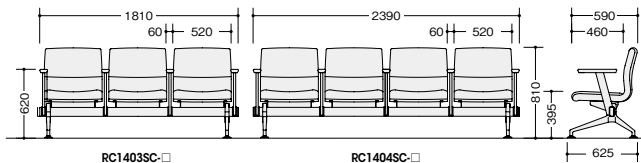

RC1403SC-□

RC1404SC-□

納期マーク説明

推奨商品 ..... ●お早めにお届けできる商品です。 ◆納入までに2週間程度必要です。 ■納入までに3~4週間程度必要です。
○お早めにお届けできる商品です。 ◇納入までに2週間程度必要です。 □納入までに3~4週間程度必要です。 ※受注生産品のため納期をご確認ください。
※納期につきましては時期や地域により異なる場合があります。事前に担当者にお問合せください。

- ワークシステム
- デスクシステム
- 事務用チェア・輸入チェア
- ローバーディジョン
- 収納家具
- 書庫・キャビネット
- ロッカー
- 金庫
- 防災・地震対策用品
- セキュリティ用品
- 会議用テーブル
- 会議用チェア
- オフィスラウンジ
- プレゼンテーション機器・黒板
- 役員室用家具
- 応接セット
- ロビーチェア
- カウンター
- オフィス・ロビー用品
- オフィス周辺什器
- レセプション用家具
- 間仕切り
- 移動ラック・シエルビング
- ラック・工場備品
- 高齢者福祉施設・病院用家具
- 学校用家具
- 店舗用家具