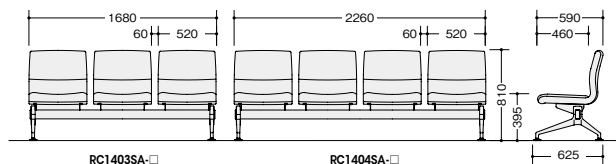

RC1403SB-BR

■ロビーチェア (3人掛・肘付)  
**RC1403SB-□ ¥323,200□**  
外寸法/W1810×D625×H810  
張地:ビニールレザー張り  
質量:45.5kg

RC1403SC-BG

■ロビーチェア (3人掛・中肘付)  
**RC1403SC-□ ¥403,300□**  
外寸法/W1810×D625×H810  
張地:ビニールレザー張り  
質量:48.5kg

RC1404SA-LBL

■ロビーチェア (4人掛・肘なし)  
**RC1404SA-□ ¥292,600◇**  
外寸法/W2260×D625×H810  
張地:ビニールレザー張り  
質量:44.5kg

RC1404SB-DGL

■ロビーチェア (4人掛・肘付)  
**RC1404SB-□ ¥371,300□**  
外寸法/W2390×D625×H810  
張地:ビニールレザー張り  
質量:47.5kg

RC1404SC-PI

■ロビーチェア (4人掛・中肘付)  
**RC1404SC-□ ¥489,400□**  
外寸法/W2390×D625×H810  
張地:ビニールレザー張り  
質量:52.0kg

RC1403SA-□

RC1404SA-□

■共通仕様  
背・座部:PP樹脂成型品ウレタンフォーム  
脚部:アルミダイキャスト磨き仕上げ アジャスター付  
肘部:ビーチ材ウレタン塗装仕上げ

RC1403SB-□