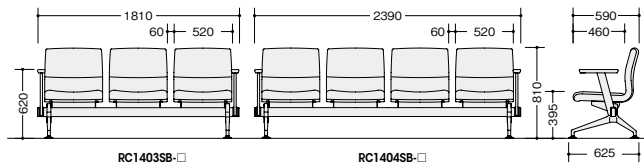

RC1404SA-LBL

■ロビーチェア (4人掛・肘なし)  
**RC1404SA-□ ¥292,600◇**  
外寸法/W2260×D625×H810  
張地:ビニールレザー張り  
質量:44.5kg

RC1404SB-DGL

■ロビーチェア (4人掛・肘付)  
**RC1404SB-□ ¥371,300□**  
外寸法/W2390×D625×H810  
張地:ビニールレザー張り  
質量:47.5kg

RC1404SC-PI

■ロビーチェア (4人掛・中肘付)  
**RC1404SC-□ ¥489,400□**  
外寸法/W2390×D625×H810  
張地:ビニールレザー張り  
質量:52.0kg

RC1403SA-□

RC1404SA-□

■共通仕様  
背・座部:PP樹脂成型品ウレタンフォーム  
脚部:アルミダイキャスト磨き仕上げ アジャスター付  
肘部:ビーチ材ウレタン塗装仕上げ

RC1403SB-□