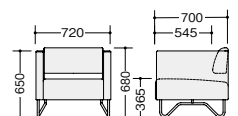

RC1332F-OR

■ロビーチェアー (2人掛)

RC1332F-□ ¥195,600 □

張地: 布張り 質量: 31kg

RC1332N-□ ¥195,600 ◇

張地: ビニールレザー張り 質量: 31kg

RC1333F-IV

■ロビーチェアー (3人掛)

RC1333F-□ ¥219,400 □

張地: 布張り 質量: 34kg

RC1333N-□ ¥219,400 ◇

張地: ビニールレザー張り 質量: 34kg

RC1331F-□ RC1331N-□

RC1332F-□ RC1332N-□

RC1333F-□ RC1333N-□

■カラーサンプル(布地)