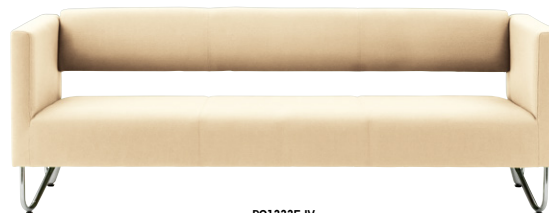

ロビーシリーズ 133

軽快なデザインのロビーチェアー

RC1331F-BK

■ロビーチェアー (1人掛)

RC1331F-□ ¥137,700 □

張地: 布張り 質量: 18.5kg

RC1331N-□ ¥137,700 ◇

張地: ビニールレザー張り 質量: 18.5kg

RC1332F-OR

■ロビーチェアー (2人掛)

RC1332F-□ ¥195,600 □

張地: 布張り 質量: 31kg

RC1332N-□ ¥195,600 ◇

張地: ビニールレザー張り 質量: 31kg

RC1333F-IV

■ロビーチェアー (3人掛)