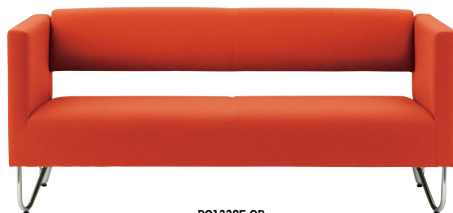

ロビーシリーズ 133

軽快なデザインのロビーチェアー

RC1331F-BK

■ロビーチェアー (1人掛)

RC1331F-□ ¥137,700 □

張地: 布張り 質量: 18.5kg

RC1331N-□ ¥137,700 ◇

張地: ビニールレザー張り 質量: 18.5kg

RC1332F-OR

■ロビーチェアー (2人掛)

RC1332F-□ ¥195,600 □

張地: 布張り 質量: 31kg

RC1332N-□ ¥195,600 ◇

張地: ビニールレザー張り 質量: 31kg

RC1333F-IV

■ロビーチェアー (3人掛)