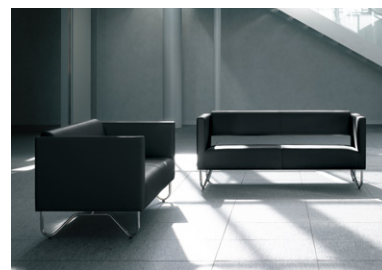

ロビーシリーズ 133

軽快なデザインのロビーチェアー

RC1331F-BK

■ロビーチェアー (1人掛)

RC1331F-□ ¥137,700 □

張地: 布張り 質量: 18.5kg

RC1331N-□ ¥137,700 ◇

張地: ビニールレザー張り 質量: 18.5kg