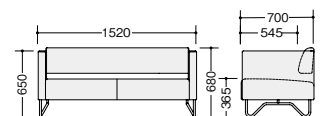

RC1333F-□ ¥219,400 □

張地: 布張り 質量: 34kg

RC1333N-□ ¥219,400 ◇

張地: ビニールレザー張り 質量: 34kg

RC1331F-□ RC1331N-□

RC1332F-□ RC1332N-□

RC1333F-□ RC1333N-□

■カラーサンプル(布地)