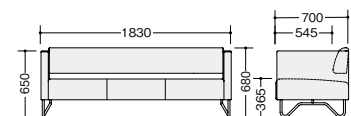

RC1333F-□ ¥219,400 □

張地: 布張り 質量: 34kg

RC1333N-□ ¥219,400 ◇

張地: ビニールレザー張り 質量: 34kg

RC1331F-□ RC1331N-□

RC1332F-□ RC1332N-□

RC1333F-□ RC1333N-□

■カラーサンプル(布地)