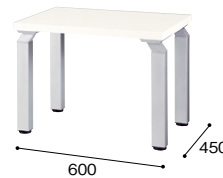

間仕切り

移動ラック
・シールビング

ラック
工場備品

高齢者福祉施設
病院用家具

学校用家具
店舗用家具

※別製対応にてテーブルの高さを変更できます。詳しくは担当者にご相談ください。

センターテーブル
WKD246-□ ¥152,500□
WKD246-SVWN ¥167,200□
外寸法/W2400×D600×H450
天板:メラミン化粧板張りABSエッジ
脚部:50mmスチールパイプメラミン塗装仕上
アジャスター付
ノックダウン式③

センターテーブル
WKD126-□ ¥88,100□
WKD126-SVWN ¥95,500□
外寸法/W1200×D600×H450
天板:メラミン化粧板張りABSエッジ
脚部:50mmスチールパイプメラミン塗装仕上
アジャスター付
ノックダウン式③

サイドテーブル
WKD046-□ ¥68,100□
WKD046-SVWN ¥73,000□
外寸法/W450×D600×H450
天板:メラミン化粧板張りABSエッジ
脚部:50mmスチールパイプメラミン塗装仕上
アジャスター付
ノックダウン式③