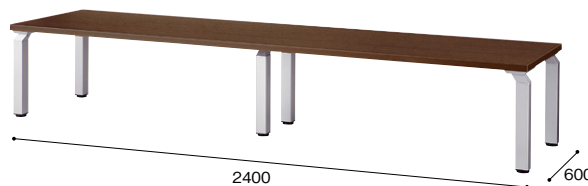

プレゼンテーション
機器・黒板

役員室用家具

応接セット

コピー
チェア

カウンター

オフィス
コピー用品

オフィス
周辺什器

レセプション
用家具

間仕切り

移動ラック
・シールビング

ラック
工場備品

高齢者福祉施設
病院用家具

学校用家具
店舗用家具

※別製対応にてテーブルの高さを変更できます。詳しくは担当者にご相談ください。

センターテーブル
WKD246-□ ¥152,500□
WKD246-SVWN ¥167,200□
外寸法/W2400×D600×H450
天板:メラミン化粧板張りABSエッジ
脚部:50mmスチールパイプメラミン塗装仕上
アジャスター付
ノックダウン式③

センターテーブル
WKD126-□ ¥88,100□
WKD126-SVWN ¥95,500□
外寸法/W1200×D600×H450
天板:メラミン化粧板張りABSエッジ
脚部:50mmスチールパイプメラミン塗装仕上
アジャスター付
ノックダウン式③

サイドテーブル
WKD046-□ ¥68,100□
WKD046-SVWN ¥73,000□
外寸法/W450×D600×H450
天板:メラミン化粧板張りABSエッジ
脚部:50mmスチールパイプメラミン塗装仕上
アジャスター付
ノックダウン式③