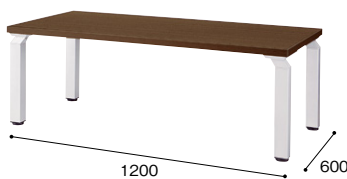

間仕切り

移動ラック
・シールビング

ラック
工場備品

高齢者福祉施設
病院用家具

学校用家具
店舗用家具

※別製対応にてテーブルの高さを変更できます。詳しくは担当者にご相談ください。

センターテーブル
WKD246-□ ¥152,500□
WKD246-SVWN ¥167,200□
外寸法/W2400×D600×H450
天板:メラミン化粧板張りABSエッジ
脚部:50mmスチールパイプメラミン塗装仕上
アジャスター付
ノックダウン式③

センターテーブル
WKD126-□ ¥88,100□
WKD126-SVWN ¥95,500□
外寸法/W1200×D600×H450
天板:メラミン化粧板張りABSエッジ
脚部:50mmスチールパイプメラミン塗装仕上
アジャスター付
ノックダウン式③

サイドテーブル
WKD046-□ ¥68,100□
WKD046-SVWN ¥73,000□
外寸法/W450×D600×H450
天板:メラミン化粧板張りABSエッジ
脚部:50mmスチールパイプメラミン塗装仕上
アジャスター付
ノックダウン式③