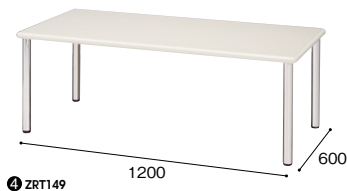

グリーン購入法適合商品:品番を緑色で表示しています。※表示価格は税抜き価格です。