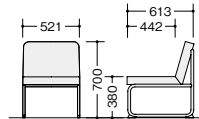

グリーン購入法適合商品:品番を緑色で表示しています。※表示価格は税抜き価格です。