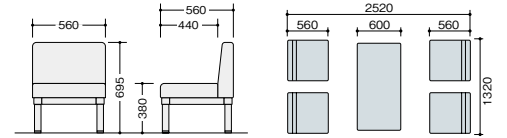

ZRE156型

ビニールレザー張り

チェア 4点セット価格
¥240,400
 (アームレスチェア×4)

アームレスチェア
① ZRE156S-□ **¥60,100◇**

張地:ビニールレザー張り
 ノックダウン式

センターテーブル
② ZRT156N **¥73,900◇**

外寸法/W1200×D600×H420
 天板:メラミン化粧板張りソフトエッジ巻き
 脚部:φ50.8スチール丸パイプシルバー塗装仕上
 アジャスター付
 ノックダウン式

応接セット価格¥314,300

■カラーサンプル
 (ビニールレザー)

-BK(ブラック)

-BR(ブラウン)

ZRE162型

布張り

チェア 4点セット価格
¥228,000
 (アームレスチェア×4)

ビニールレザー張り

センターテーブル
⑤ ZRT149CN **¥64,700□**

外寸法/W900×D900×H435

コーナーテーブル
⑥ ZRT149C **¥57,500□**

外寸法/W600×D600×H435

サイドテーブル
⑦ ZRT149S **¥49,300□**

外寸法/W450×D600×H435

天板:メラミン化粧板張りオフフィンエッジ巻き
 脚部:φ38.1スチール丸パイプクロームメッキ仕上
 アジャスター付
 ノックダウン式